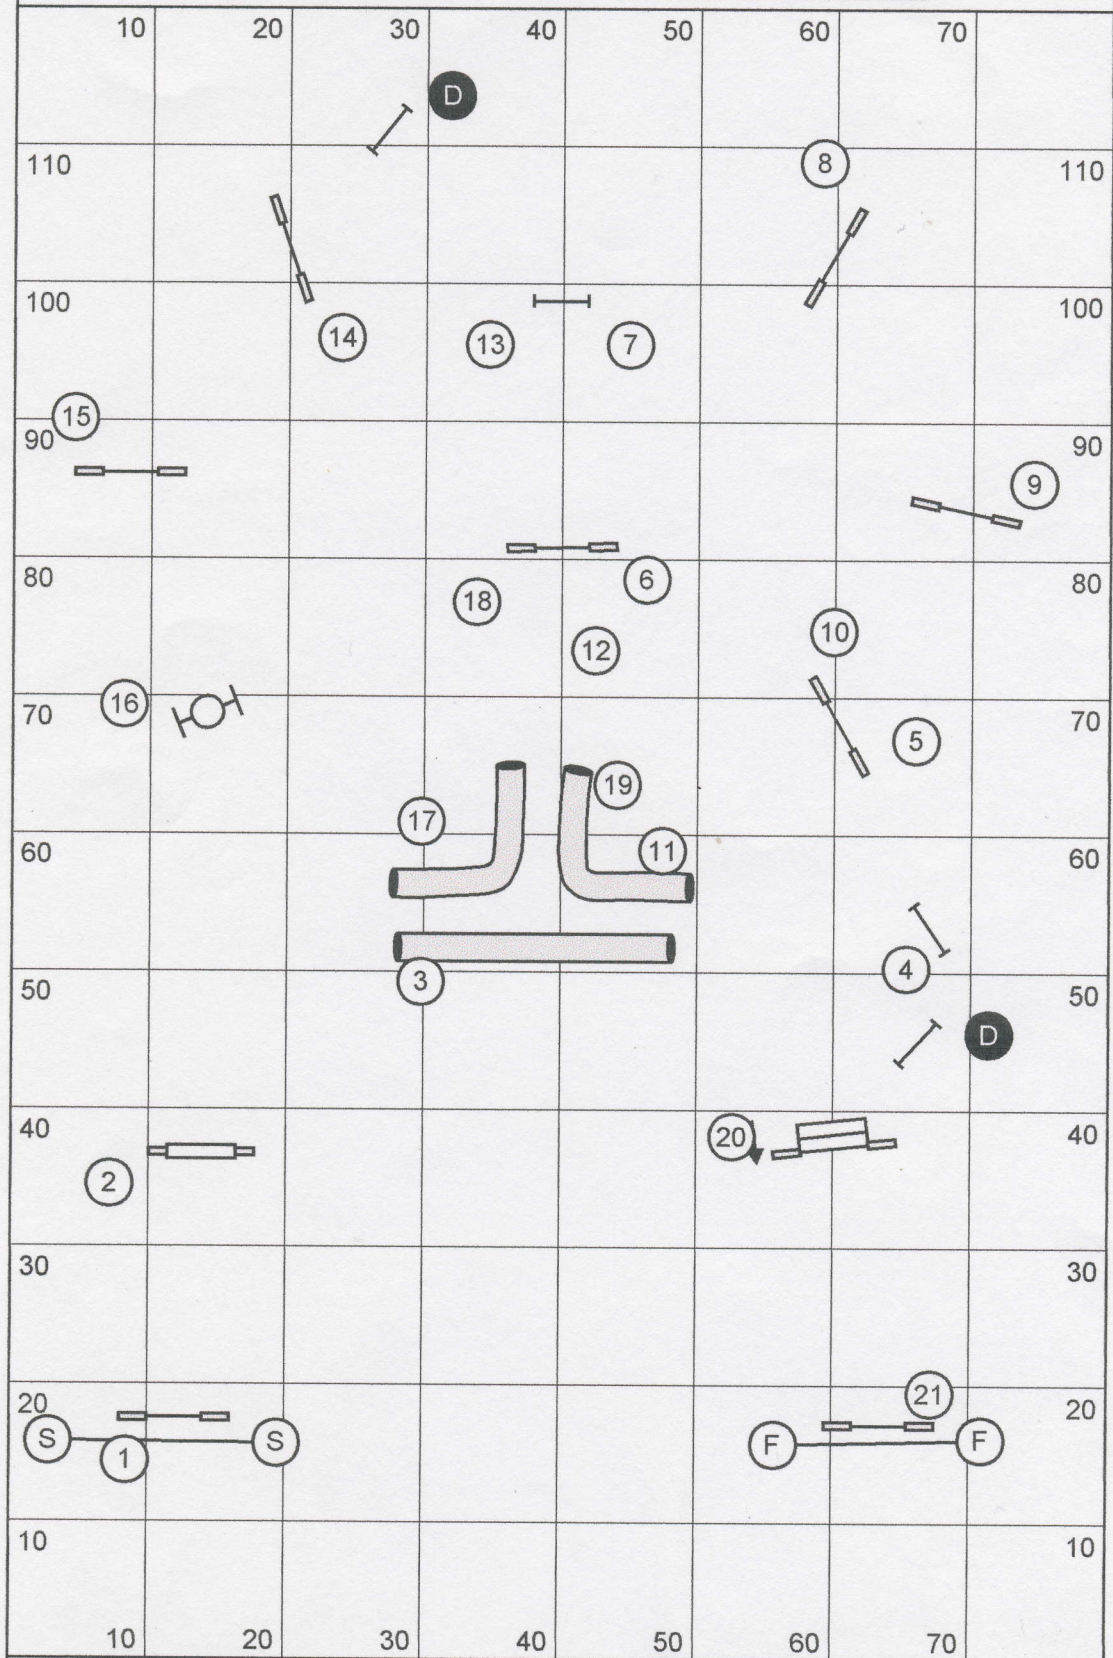

Regional Championship - Championnat Régional

Vermette Jumpers 801

Jumpers - Sauteur

Desing by : Anic Vermette (QC) Judge by : _____

Jumpers - Sauteur

Approximatif yardage/Distance approximative : 152 yds Real/réel : _____

Mini : 3,9 yds/sec = 39 sec : _____ Vet mini : 47 sec : _____

Open : 4,1 yds/sec = 37 sec : _____ Vet Open : 44 sec : _____