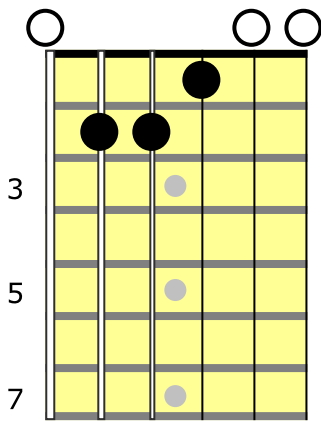

KNIFE EDGE CHORDS
standard tuning

G6/A

Dsus2/A

Am7(add 9)

G6

F#m7

E

Em7