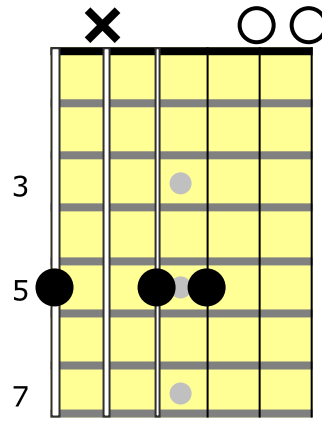

KNIFE EDGE CHORDS
standard tuning

G6/A

Dsus2/A

Am7(add 9)

G6

F#m7

E

Em7