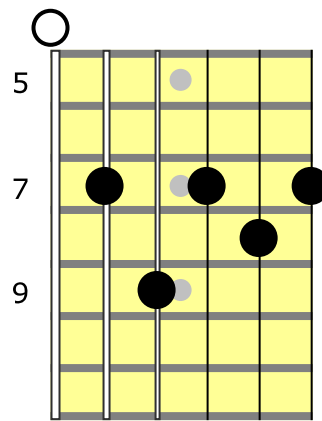

KNIFE EDGE CHORDS
standard tuning

G6/A

Dsus2/A

Am7(add 9)

G6

F#m7

E

Em7