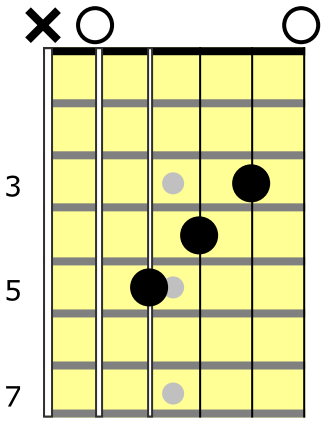

KNIFE EDGE CHORDS
standard tuning

G6/A

Dsus2/A

Am7(add 9)

G6

F#m7

E

Em7