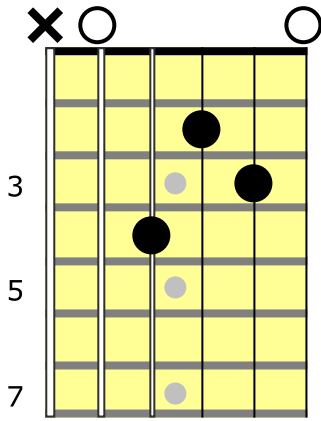

KNIFE EDGE CHORDS
standard tuning

G6/A

Dsus2/A

Am7(add 9)

G6

F#m7

E

Em7