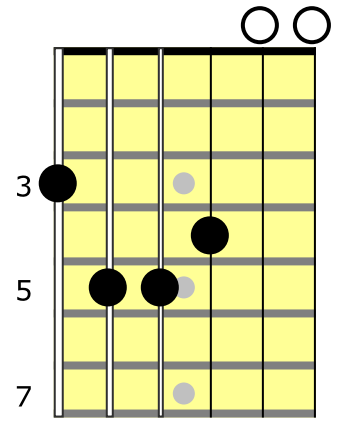

KNIFE EDGE CHORDS
standard tuning

G6/A

Dsus2/A

Am7(add 9)

G6

F#m7

E

Em7