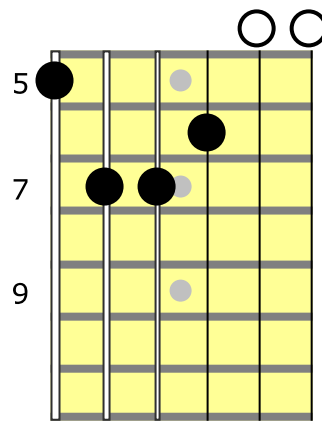

KNIFE EDGE CHORDS
standard tuning

G6/A

Dsus2/A

Am7(add 9)

G6

F#m7

E

Em7

Bm7

Cmaj7

Bm7sus2

Asus2

Asus2