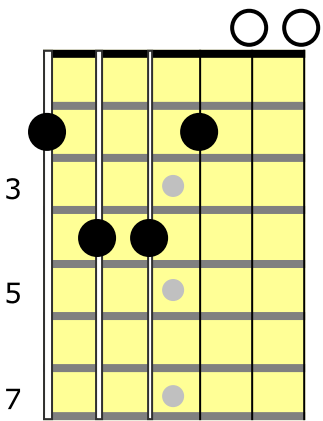

KNIFE EDGE CHORDS
standard tuning

G6/A

Dsus2/A

Am7(add 9)

G6

F#m7

E

Em7