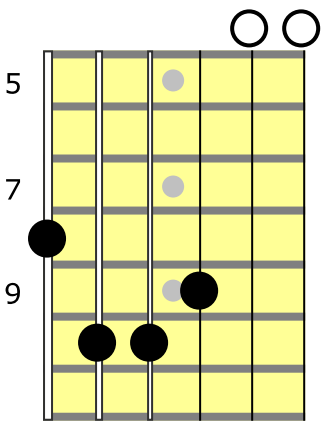

KNIFE EDGE CHORDS
standard tuning

Cmaj7