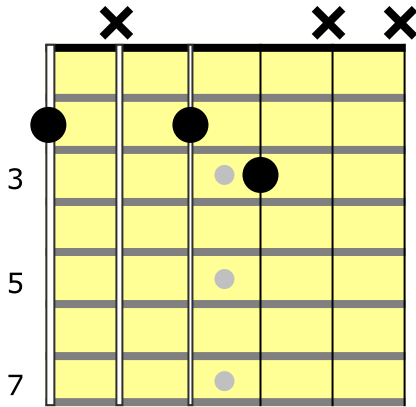

**MOON OVER MAVERICK  
Swing Chords**

**A**

**F#m**

**D**

**E**

**F#7**

**Bm**

**Ddim**