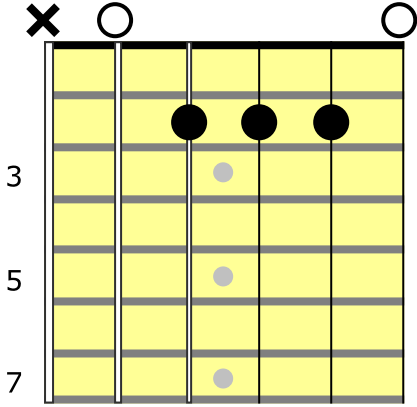

**MOON OVER MAVERICK  
Swing Chords**

**A**

**F#m**

**D**

**E**

**F#7**

**Bm**

**Ddim**