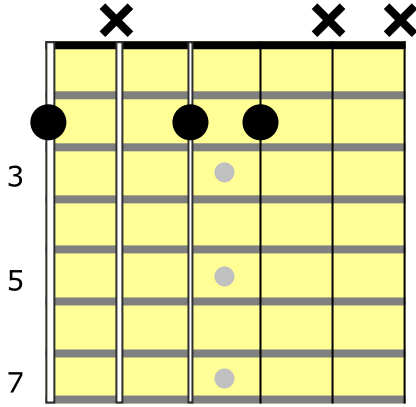

**MOON OVER MAVERICK  
Swing Chords**

**A**

**F#m**

**D**

**E**

**F#7**

**Bm**

**Ddim**