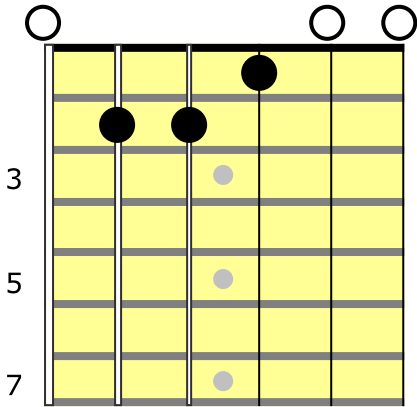

**MOON OVER MAVERICK  
Swing Chords**

**A**

**F#m**

**D**

**E**

**F#7**

**Bm**

**Ddim**