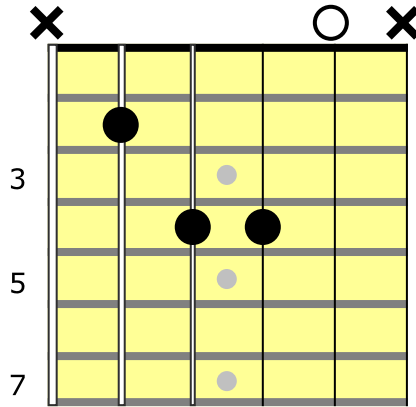

**MOON OVER MAVERICK  
Swing Chords**

**A**

**F#m**

**D**

**E**

**F#7**

**Bm**

**Ddim**