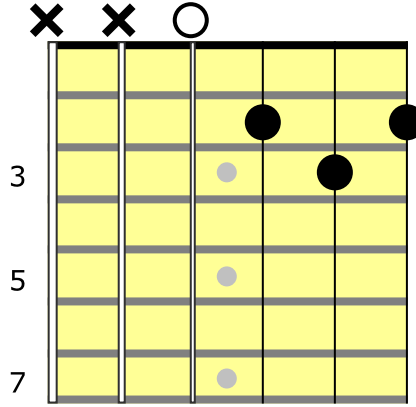

**MOON OVER MAVERICK  
Swing Chords**

**A**

**F#m**

**D**

**E**

**F#7**

**Bm**

**Ddim**