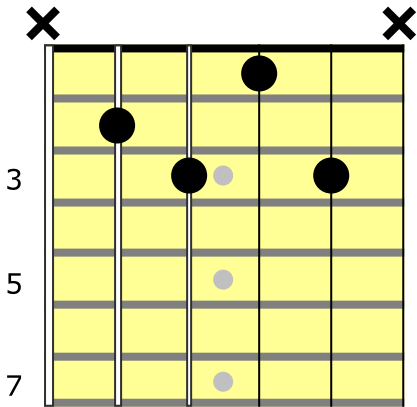

**MOON OVER MAVERICK  
Swing Chords**

**A**

**F#m**

**D**

**E**

**F#7**

**Bm**

**Ddim**