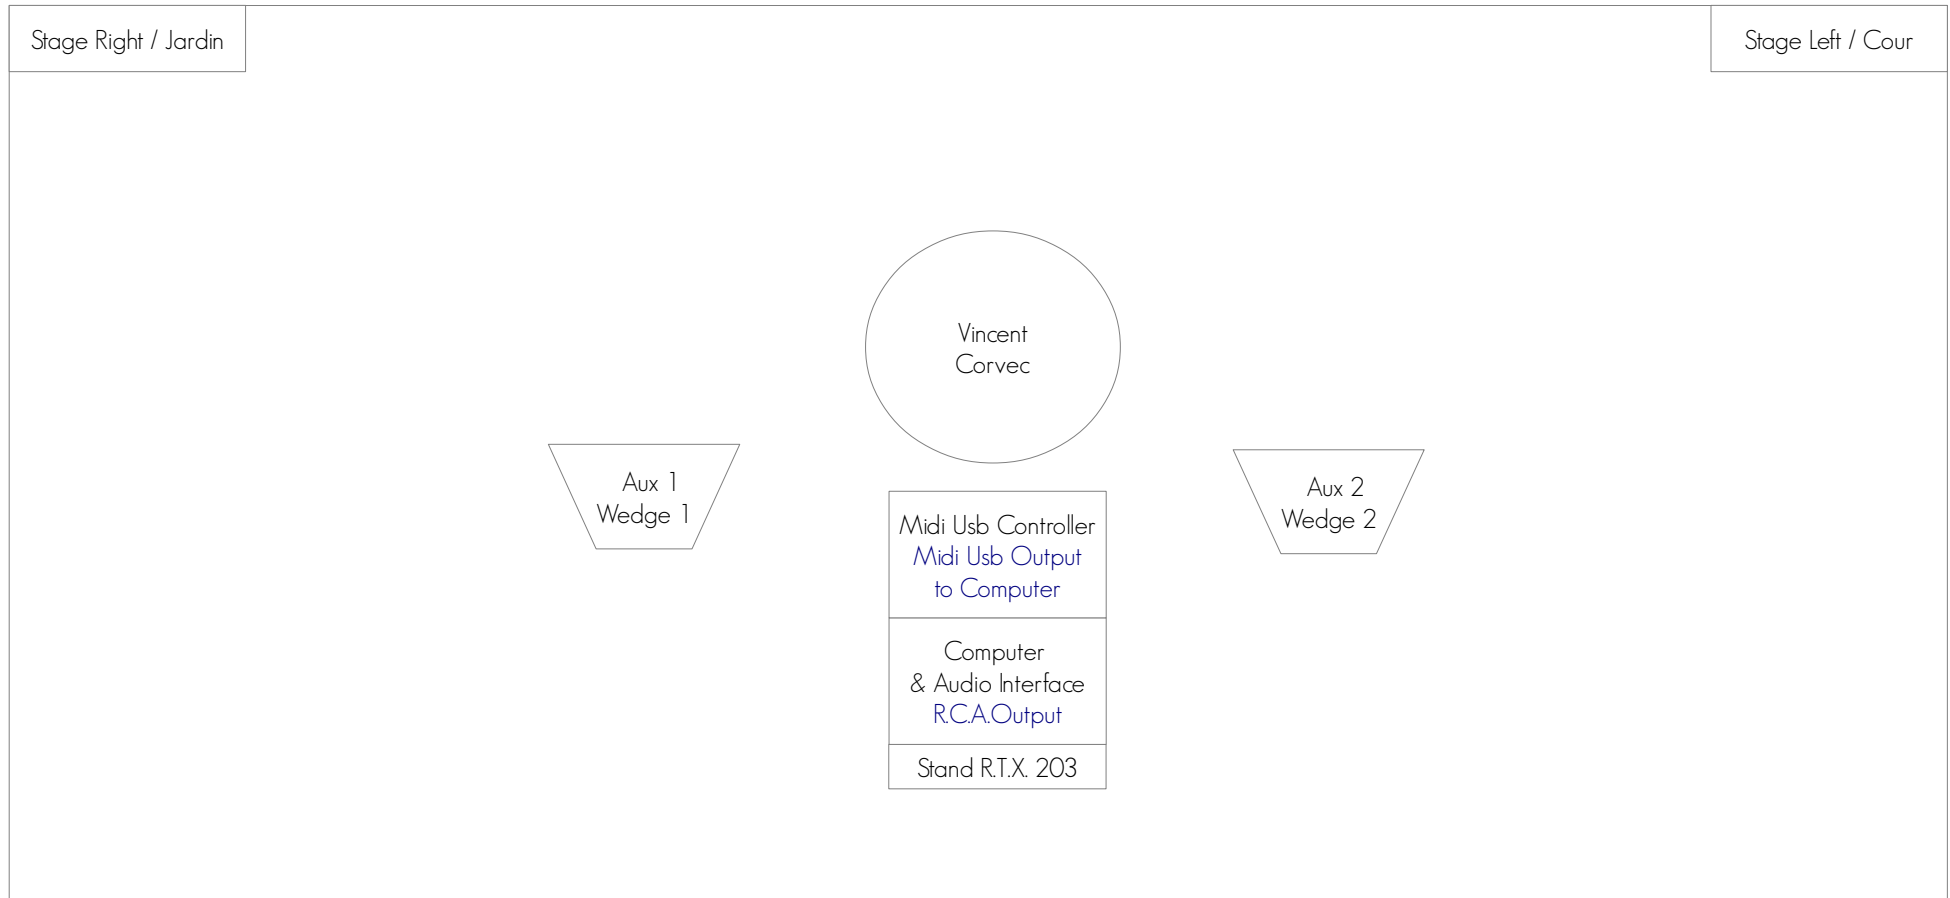

STYLE /	Soul-Funk	Nu-Disco	Deep-House
SET /	60 - 90 minutes	1 Musician	
MUSICIANS /	Vincent Corvec	Digital Mixer	Laptop
CATERING /	1 Vegetarian		
SET UP /	30 Minutes		Temps d'installation : 30 Minutes
SOUND CHECK /	30 Minutes		Temps de balances : 30 Minutes
BACKLINE /	To be supplied, please 1 Multi-Bar Outlet / 220 V 1 R.T.X. Stands - Master Double Barre X 203		À fournir, svp. 1 Prise secteur / 220 V 1 R.T.X. Stands - Type Master Double Barre X 203
MONITORING /	2 Wedges		2 Retours
MIXING /	L/R Playback		Playback G/D
LIGHTING /	No specific lighting plot / No lime No frontlight Regarding to house-light, soft white light on the stage ground		Pas de plan de feu spécifique / Pas de douche ou lime Pas de lumière de face Selon la lumière d'ambiance de la salle, une légère lumière blanche au sol
RECORDING /	Promo video & audio recording planned 1 free L/R output on the mixing console, please		Captation promotionnelle vidéo & audio prévue 1 sortie G/D libre sur la table de régie, s.v.p.

PATCH CORVEC			
Line	Instrument	Mic / D.I.	Mic Stand
1	Audio Interface - Left	R.C.A. Output > D.I.	
2	Audio Interface - Right	R.C.A. Output > D.I.	

	Front	1 Digital mixing console	Sound Engineer
Aux 1	Monitor	Wedge 1	Vincent Corvec
Aux 2	Monitor	Wedge 2	Vincent Corvec
Aux 3	Bus	Matrix Main Left	
Aux 4	Bus	Matrix MainRight	