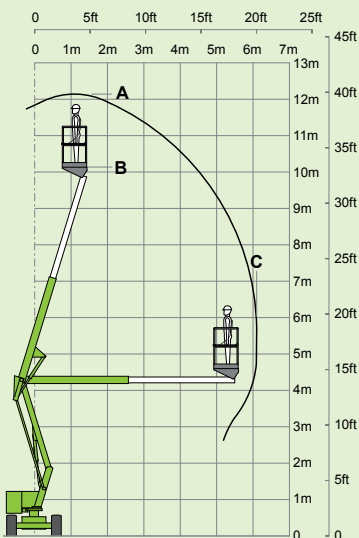

niftylift

SP34 4x4

(A) 12.2m
40ft

(B) 10.2m
33ft 6in

(C) 6.1m
20ft

225kg
500lbs

1.1m x 0.65m
3ft 7in x 2ft 2in

(D) 1.95m
6ft 5in

(F) 1.6m
5ft 3in

(J) 4.1m
13ft 5in

3.7km/h
2.2mph

3.4m
11ft 2in

30%
17°

3330kg
7350lbs

niftylift
1525 S. Buncombe Road,
Greer, SC - 29651
United States
1-800-643-8954
usasales@niftylift.com
www.niftylift.com