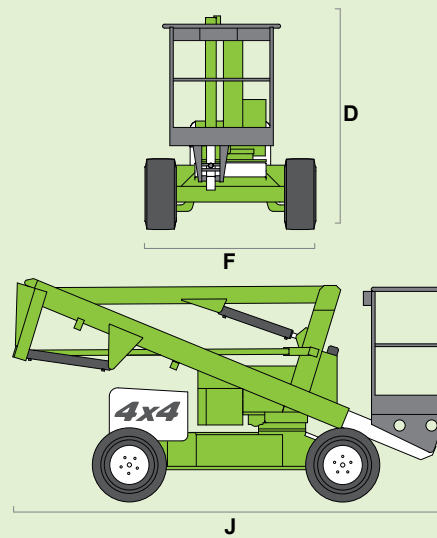

niftylift

SP34 4x4

(A) 12.2m
40ft

(B) 10.2m
33ft 6in

(C) 6.1m
20ft

225kg
500lbs

1.1m x 0.65m
3ft 7in x 2ft 2in

(D) 1.95m
6ft 5in

(F) 1.6m
5ft 3in

(J) 4.1m
13ft 5in

3.7km/h
2.2mph

3.4m
11ft 2in

30%
17°

3330kg
7350lbs

niftylift
1525 S. Buncombe Road,
Greer, SC - 29651
United States
1-800-643-8954
usasales@niftylift.com
www.niftylift.com