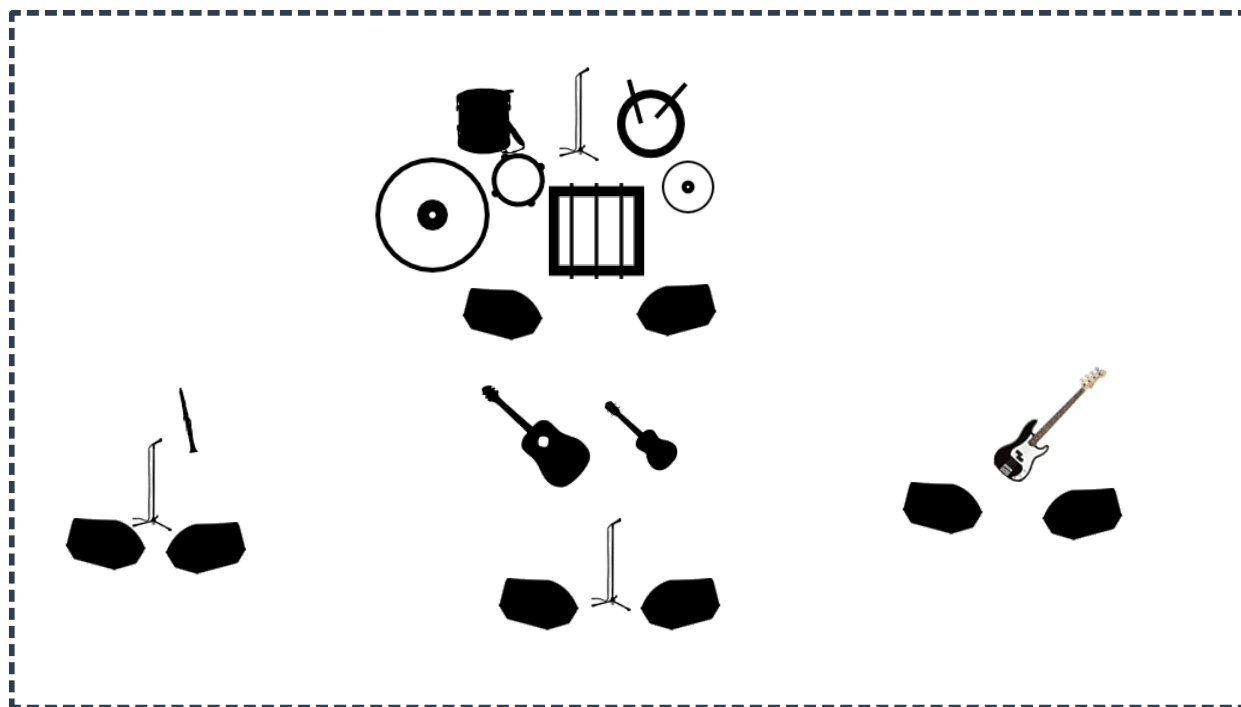

22/08/2019

MARIA VANEDI RIDER

¿Estás organizando un concierto? Haz clic aquí (<https://nobaventures.typeform.com/to/ni9DMr?rider=662062&pdf=true>) para obtener un presupuesto basado en tu rider técnico.

Lista de Canales

#	Instrumento	Micrófono	Efectos (opcional)	Artista	Comentarios
#1	Bombo (overhead)	Shure SM81		Bombo	
#2	Bombo (overhead)	Shure SM81		Bombo	
#3	Ride	AKG C414		Ride	
#4	Tambora	Shure SM57		Tambora	
#5	Tambora	Shure SM57		Tambora	
#6	Tom	Sennheiser E604		Tom de aire	
#7	Hi-hat	Shure SM57		Hi hat