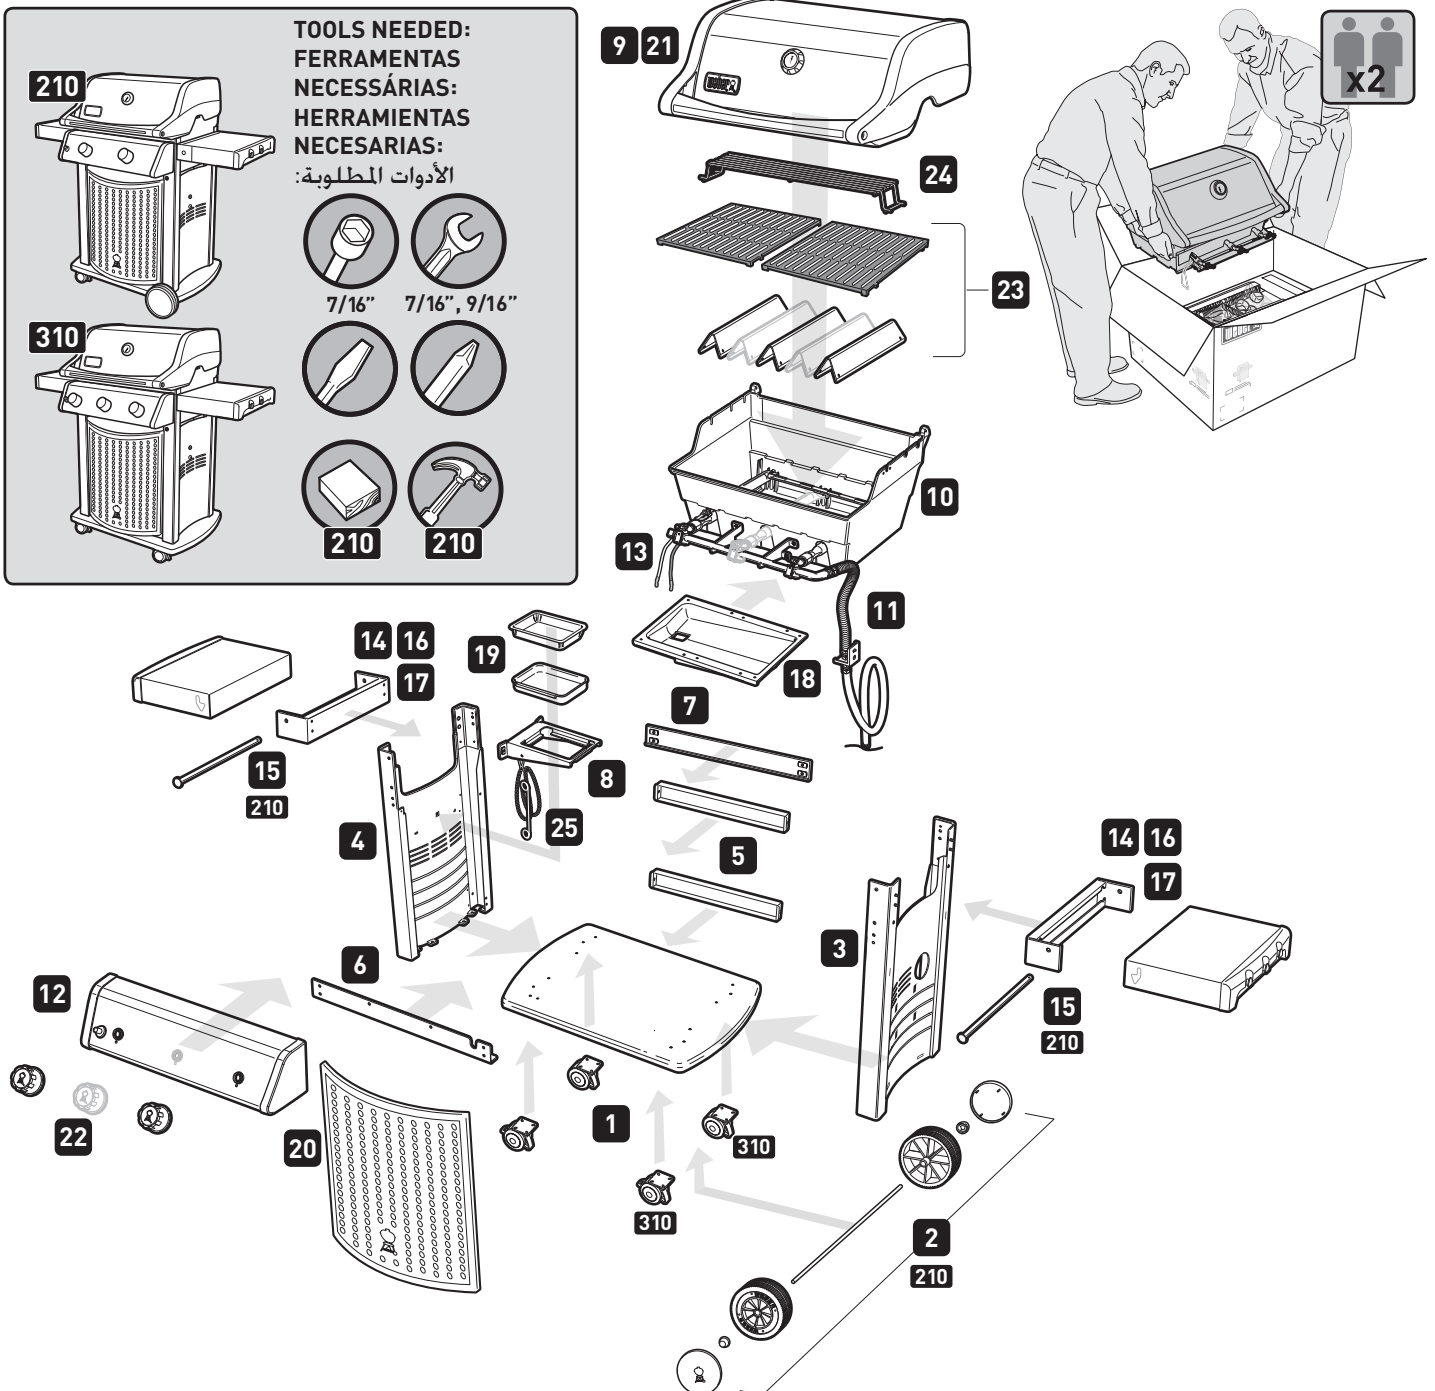

SPIRIT®

GAS GRILL Assembly Guide

PT Manual de montagem do grelhador a gás

ES Guía de montaje de la barbacoa de gas

AE دليل تجميع مشوى الغاز

210 CLASSIC • 310 CLASSIC

#57342

210