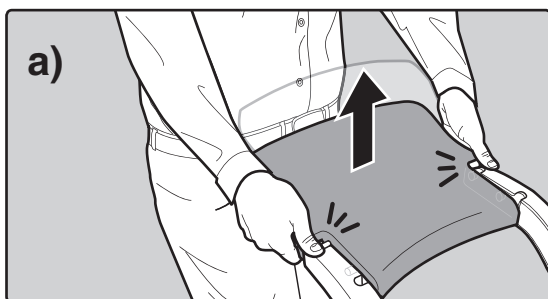

EN INSTALLATION - LEFT SIDE TABLE

ES INSTALACIÓN: MESA LATERAL IZQUIERDA

FR INSTALLATION - TABLE GAUCHE

DE INSTALLATION - LINKER SEITENTISCH

FI ASENNUS - VASEMMANPUOLEINEN TASO

NO MONTERING - VENSTRE SIDEBORD

DA INSTALLATION - VENSTRE SIDEBORD

SV INSTALLATION - VÄNSTER BORD

NL MONTAGE - LINKER WERKBLAD

IT INSTALLAZIONE - RIPIANO LATERALE SINISTRO

PT INSTALAÇÃO - MESA DO LADO ESQUERDO

PL MONTAŻ - LEWY STÓŁ

RU УСТАНОВКА - С ЛЕВОЙ СТОРОНЫ СТОЛИКА

CS INSTALACE - LEVÁ STRANA PULTU

SK MONTÁŽ - ĽAVÁ BOČNÁ DOSKA

HU BESZERELÉS - BAL OLDALI ASZTAL

RO INSTALARE - MASĂ LATERALĂ STÂNGA

SL MONTAŽA - LEVA STRANSKA MIZA

HR MONTAŽA - NA LIJEVOJ STRANI STOLA

ET PAIGALDAMINE - VASAKPOOLNE LAUD

LV UZSTĀDĪŠANA - KREISĀS PUSES GALDIŅŠ

LT MONTAVIMAS - KAIRYSIS STALAS

1