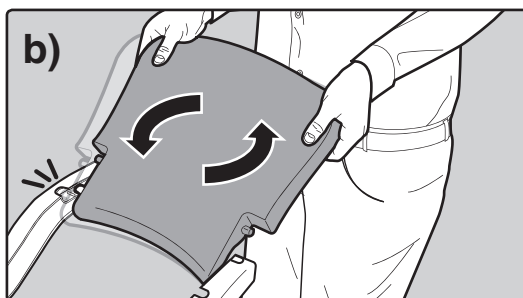

EN INSTALLATION - RIGHT SIDE TABLE

ES INSTALACIÓN: MESA LATERAL DERECHA

FR INSTALLATION - TABLE DROITE

DE INSTALLATION - RECHTER SEITENTISCH

FI ASENNUS - OIKEANPUOLEINEN TASO

NO MONTERING - HØYRE SIDEBORD

DA INSTALLATION - HØJRE SIDEBORD

SV INSTALLATION - HÖGER BORD

NL MONTAGE - RECHTER WERKBLAD

IT INSTALLAZIONE - RIPIANO LATERALE DESTRO

PT INSTALAÇÃO - MESA DO LADO DIREITO

PL MONTAŻ - PRAWY STÓŁ

RU УСТАНОВКА - С ПРАВОЙ СТОРОНЫ СТОЛИКА

CS INSTALACE - PRAVÁ STRANA PULTU

SK MONTÁŽ - PRAVÁ BOČNÁ DOSKA

HU BESZERELÉS - JOBB OLDALI ASZTAL

RO INSTALARE - MASĂ LATERALĂ DREAPTA

SL MONTAŽA - DESNA STRANSKA MIZA

HR MONTAŽA - NA DESNOJ STRANI STOLA

ET PAIGALDAMINE - PAREMPOOLNE LAUD

LV UZSTĀDĪŠANA - LABĀS PUSES GALDĪNŠ

LT MONTAVIMAS - DEŠINYSIS STALAS

1