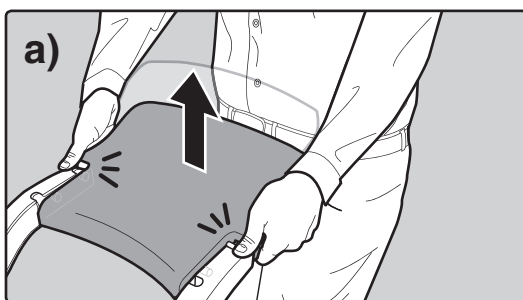

EN INSTALLATION - RIGHT SIDE TABLE

ES INSTALACIÓN: MESA LATERAL DERECHA

FR INSTALLATION - TABLE DROITE

DE INSTALLATION - RECHTER SEITENTISCH

FI ASENNUS - OIKEANPUOLEINEN TASO

NO MONTERING - HØYRE SIDEBORD

DA INSTALLATION - HØJRE SIDEBORD

SV INSTALLATION - HÖGER BORD

NL MONTAGE - RECHTER WERKBLAD

IT INSTALLAZIONE - RIPIANO LATERALE DESTRO

PT INSTALAÇÃO - MESA DO LADO DIREITO

PL MONTAŻ - PRAWY STÓŁ

RU УСТАНОВКА - С ПРАВОЙ СТОРОНЫ СТОЛИКА

CS INSTALACE - PRAVÁ STRANA PULTU

SK MONTÁŽ - PRAVÁ BOČNÁ DOSKA

HU BESZERELÉS - JOBB OLDALI ASZTAL

RO INSTALARE - MASĂ LATERALĂ DREAPTA

SL MONTAŽA - DESNA STRANSKA MIZA

HR MONTAŽA - NA DESNOJ STRANI STOLA

ET PAIGALDAMINE - PAREMPOOLNE LAUD

LV UZSTĀDĪŠANA - LABĀS PUSES GALDĪNŠ

LT MONTAVIMAS - DEŠINYSIS STALAS

1