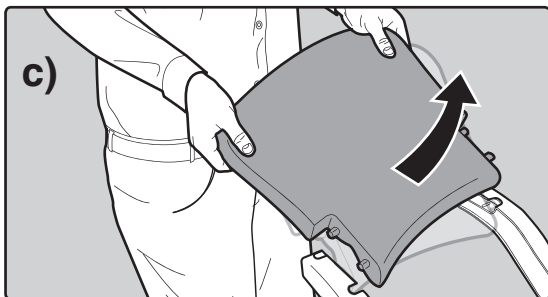

EN INSTALLATION - LEFT SIDE TABLE

ES INSTALACIÓN: MESA LATERAL IZQUIERDA

FR INSTALLATION - TABLE GAUCHE

DE INSTALLATION - LINKER SEITENTISCH

FI ASENNUS - VASEMMANPUOLEINEN TASO

NO MONTERING - VENSTRE SIDEBORD

DA INSTALLATION - VENSTRE SIDEBORD

SV INSTALLATION - VÄNSTER BORD

NL MONTAGE - LINKER WERKBLAD

IT INSTALLAZIONE - RIPIANO LATERALE SINISTRO

PT INSTALAÇÃO - MESA DO LADO ESQUERDO

PL MONTAŻ - LEWY STÓŁ

RU УСТАНОВКА - С ЛЕВОЙ СТОРОНЫ СТОЛИКА

CS INSTALACE - LEVÁ STRANA PULTU

SK MONTÁŽ - ĽAVÁ BOČNÁ DOSKA

HU BESZERELÉS - BAL OLDALI ASZTAL

RO INSTALARE - MASĂ LATERALĂ STÂNGA

SL MONTAŽA - LEVA STRANSKA MIZA

HR MONTAŽA - NA LIJEVOJ STRANI STOLA

ET PAIGALDAMINE - VASAKPOOLNE LAUD

LV UZSTĀDĪŠANA - KREISĀS PUSES GALDIŅŠ

LT MONTAVIMAS - KAIRYSIS STALAS

1