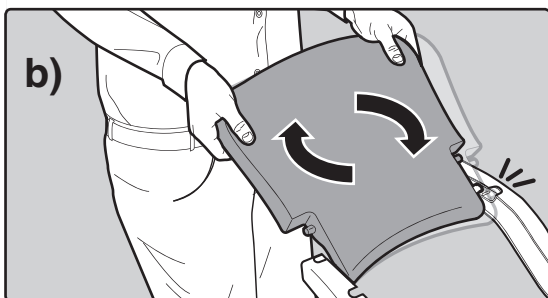

EN INSTALLATION - LEFT SIDE TABLE

ES INSTALACIÓN: MESA LATERAL IZQUIERDA

FR INSTALLATION - TABLE GAUCHE

DE INSTALLATION - LINKER SEITENTISCH

FI ASENNUS - VASEMMANPUOLEINEN TASO

NO MONTERING - VENSTRE SIDEBORD

DA INSTALLATION - VENSTRE SIDEBORD

SV INSTALLATION - VÄNSTER BORD

NL MONTAGE - LINKER WERKBLAD

IT INSTALLAZIONE - RIPIANO LATERALE SINISTRO

PT INSTALAÇÃO - MESA DO LADO ESQUERDO

PL MONTAŻ - LEWY STÓŁ

RU УСТАНОВКА - С ЛЕВОЙ СТОРОНЫ СТОЛИКА

CS INSTALACE - LEVÁ STRANA PULTU

SK MONTÁŽ - ĽAVÁ BOČNÁ DOSKA

HU BESZERELÉS - BAL OLDALI ASZTAL

RO INSTALARE - MASĂ LATERALĂ STÂNGA

SL MONTAŽA - LEVA STRANSKA MIZA

HR MONTAŽA - NA LIJEVOJ STRANI STOLA

ET PAIGALDAMINE - VASAKPOOLNE LAUD

LV UZSTĀDĪŠANA - KREISĀS PUSES GALDIŅŠ

LT MONTAVIMAS - KAIRYSIS STALAS

1