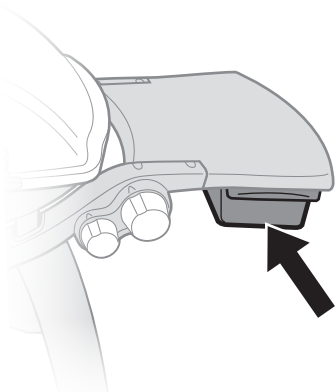

EN INSTALLATION - RIGHT SIDE TABLE

ES INSTALACIÓN: MESA LATERAL DERECHA

FR INSTALLATION - TABLE DROITE

DE INSTALLATION - RECHTER SEITENTISCH

FI ASENNUS - OIKEANPUOLEINEN TASO

NO MONTERING - HØYRE SIDEBORD

DA INSTALLATION - HØJRE SIDEBORD

SV INSTALLATION - HÖGER BORD

NL MONTAGE - RECHTER WERKBLAD

IT INSTALLAZIONE - RIPIANO LATERALE DESTRO

PT INSTALAÇÃO - MESA DO LADO DIREITO

PL MONTAŻ - PRAWY STÓŁ

RU УСТАНОВКА - С ПРАВОЙ СТОРОНЫ СТОЛИКА

CS INSTALACE - PRAVÁ STRANA PULTU

SK MONTÁŽ - PRAVÁ BOČNÁ DOSKA

HU BESZERELÉS - JOBB OLDALI ASZTAL

RO INSTALARE - MASĂ LATERALĂ DREAPTA

SL MONTAŽA - DESNA STRANSKA MIZA

HR MONTAŽA - NA DESNOJ STRANI STOLA

ET PAIGALDAMINE - PAREMPOOLNE LAUD

LV UZSTĀDĪŠANA - LABĀS PUSES GALDĪNŠ

LT MONTAVIMAS - DEŠINYSIS STALAS

1