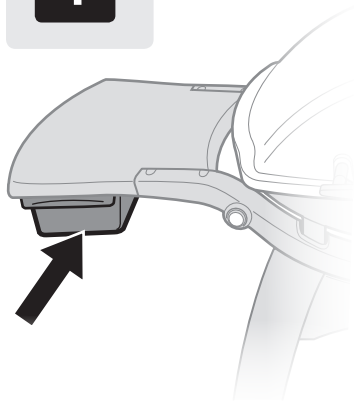

EN INSTALLATION - LEFT SIDE TABLE

ES INSTALACIÓN: MESA LATERAL IZQUIERDA

FR INSTALLATION - TABLE GAUCHE

DE INSTALLATION - LINKER SEITENTISCH

FI ASENNUS - VASEMMANPUOLEINEN TASO

NO MONTERING - VENSTRE SIDEBORD

DA INSTALLATION - VENSTRE SIDEBORD

SV INSTALLATION - VÄNSTER BORD

NL MONTAGE - LINKER WERKBLAD

IT INSTALLAZIONE - RIPIANO LATERALE SINISTRO

PT INSTALAÇÃO - MESA DO LADO ESQUERDO

PL MONTAŻ - LEWY STÓŁ

RU УСТАНОВКА - С ЛЕВОЙ СТОРОНЫ СТОЛИКА

CS INSTALACE - LEVÁ STRANA PULTU

SK MONTÁŽ - ĽAVÁ BOČNÁ DOSKA

HU BESZERELÉS - BAL OLDALI ASZTAL

RO INSTALARE - MASĂ LATERALĂ STÂNGA

SL MONTAŽA - LEVA STRANSKA MIZA

HR MONTAŽA - NA LIJEVOJ STRANI STOLA

ET PAIGALDAMINE - VASAKPOOLNE LAUD

LV UZSTĀDĪŠANA - KREISĀS PUSES GALDIŅŠ

LT MONTAVIMAS - KAIRYSIS STALAS

1