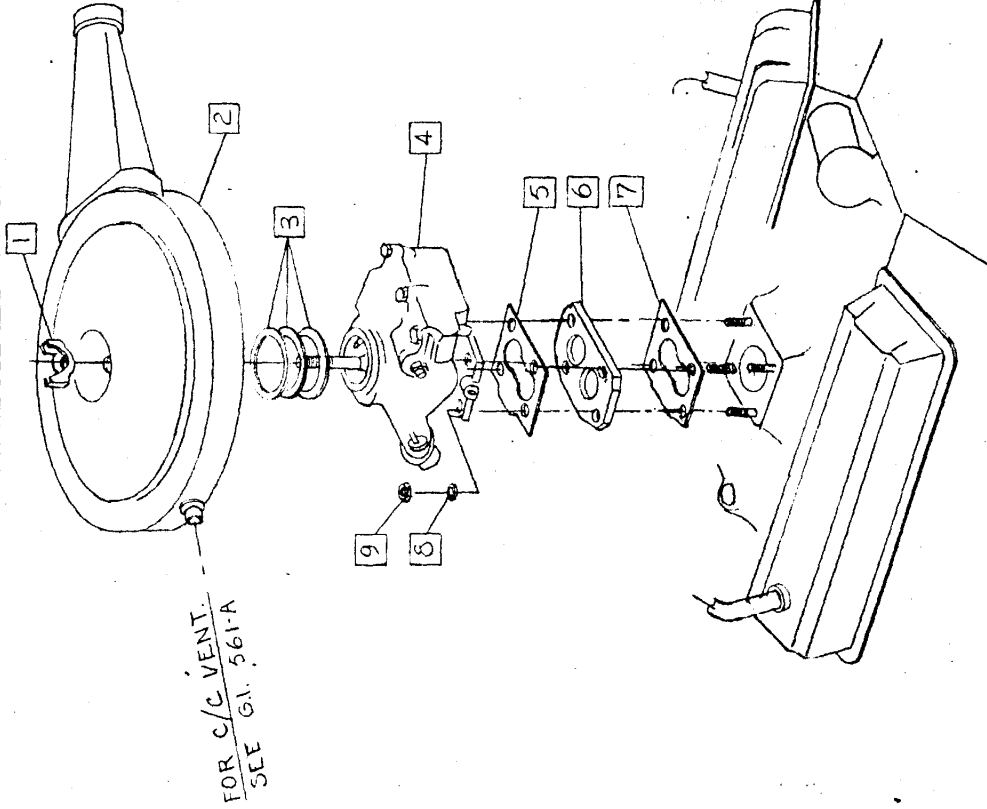

CHECKER MOTORS CORP. KALAMAZOO, MICH.

EFFECTIVE PER MEMO * 219

GRAPHIC ILLUSTRATION

SHEET NO. 527

DATE

2-22-69

MODEL: B-12W6
B-12W8

CARBURETORS + AIR CLEANERS - AEROBUS

APPVD.

- 1. 126177 NUT • 1/4 - 20 WING
- 2. 703423 CLEANER + TRIM ASSEM. - CARB. AIR
- 3. 704548 GASKET - AIR CLEANER (3)
- 4. 703276 CARBURETOR ASSEM. 350 AEROBUS
- 5. 704512 GASKET - CARB. MTG.
- 6. 704551 SPACER - CARB. MTG.
- 7. 704552 GASKET - CARB. SPACER
- 8. 120214 L.W. 5/16 MED. SPRING (4)
- 9. 120368 NUT 5/16 - 24 HEX. (4)