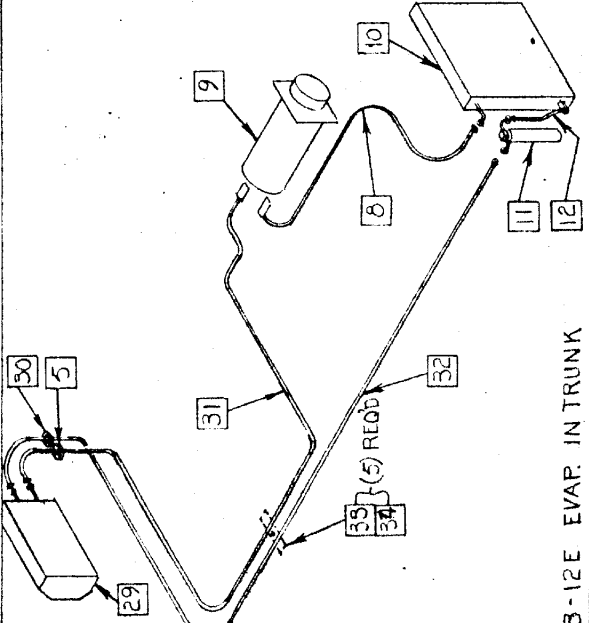

SHEET NO. 444

APPVD. MODEL YEAR 1969

B-11 EVAP. AT DASH

B-12 EVAP. AT DASH & TRUNK

B-12W618 EVAP. AT DASH & ROOF

B-12E EVAP. IN TRUNK

B-12E EVAP. AT DASH & TRUNK

B-12W618 EVAP. AT DASH & ROOF

ALL MODELS CONDENSER MTC

RAD. SUFT. (REF.)

GRAPHIC ILLUSTRATION

DATE 9-16-68

MODEL: B-11 B-11E B-12 B-12E B-12W B-12W648

HOSES - AIR COND. PART NO.

MODEL	DESCRIPTION	DATE	PART NO.	QUANTITY	DESCRIPTION
1. 701918	EVAPORATOR ASSEM.		645780		HOSE ASSEM.
2. 701266	HOSE ASSEM. - 1/2 I.D.		645781		HOSE ASSEM.
3. 701268	HOSE ASSEM. - 3/16 I.D.		626532	(5)	CLIP (5)
4. 702376	GROMMET		448655		SCREW 1/4-28 x 1/2 (5)
5. 626536	GROMMET		645782		HOSE ASSEM.
6. 645759	HOSE ASSEM. - 1/2 I.D.		645316		HOSE ASSEM.
7. 645300	HOSE ASSEM. - 5/16 I.D.		635610		TEE
8. 645753	HOSE ASSEM.		626562		GASKET (2)
9. 703369	COMPRESSOR & CLUTCH ASSEM.		635609		TEE
10. 645284	CONDENSER ASSEM.		701795		HOSE ASSEM.
11. 645285	RECEIVER DRIER		645763		HOSE ASSEM.
12. 645297	HOSE ASSEM.		639851		HOSE ASSEM.
13. 645302	EVAPORATOR ASSEM.		645627		EVAPORATOR ASSEM.
14. 645754	HOSE ASSEM.		635603		HOSE ASSEM.
15. 645299	HOSE ASSEM.		635604		HOSE ASSEM.
16. 645301	FITTING (2)		635622		TUBE & NIPPLE ASSEM. (5 DR.)
17. 644269	BRACKET		635626		TUBE & NIPPLE ASSEM. (6 DR.)
18. 644263	INSULATION		635623		TUBE & NIPPLE ASSEM. (8 DR.)
19. 120854	BOLT 1/4-20 x 5/8 HEX. (2)		635627		TUBE & NIPPLE ASSEM. (6 DR.)
20. 120360	L.W. 1/4 MED. SFR. (2)		626531	(3)	CLIP (3)
21. 120375	NUT 1/4-20 HEX. (2)		626535	(3)	CLIP (3)
22. 703240	CLAMP (2)		639997		HOSE ASSEM.
23. 644268	BRACKET - COND. TO RAD. SUPT. - R.H. (2)		639996		HOSE ASSEM.
24. 644267	BRACKET - COND. TO RAD. SUPT. - L.H. (2)		645313		HOSE ASSEM.
25. 274105	SCREW # 10-24 x 3/8 HEX. W/HD. (6)		645315		HOSE ASSEM.
26. 121867	BOLT 1/4-20 x 3/4 HEX. HD. (4)				
27. 120360	L.W. 1/4 MED. SFR. (4)				
28. 120375	NUT 1/4-20 HEX. (4)				
29. 645349	EVAPORATOR ASSEM.				
30. 626514	GROMMET				