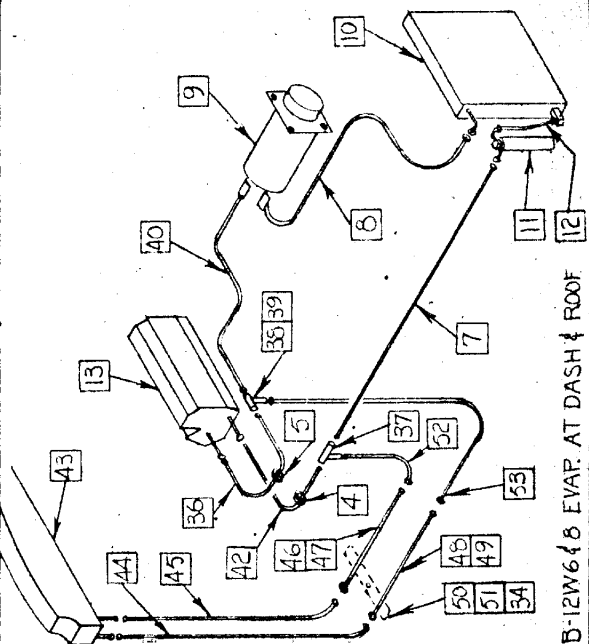

SHEET NO. 444

APPVD. MODEL YEAR 1969

B-11 EVAP. AT DASH

B-12 EVAP. AT DASH & TRUNK

B-12W618 EVAP. AT DASH & ROOF

B-12E EVAP. IN TRUNK

B-12E EVAP. AT DASH & TRUNK

B-12W618 EVAP. AT DASH & ROOF

ALL MODELS CONDENSER MTC

RAD. SUFT. (REF.)

GRAPHIC ILLUSTRATION

DATE 9-16-68

MODEL: B-11 B-11E B-12 B-12E B-12W B-12W648

HOSES - AIR COND. PART NO.

MODEL	DESCRIPTION	DATE	PART NO.	QUANTITY	DESCRIPTION
1. 701918	EVAPORATOR ASSEM.		645780		HOSE ASSEM.
2. 701266	HOSE ASSEM. - 1/2 I.D.		645781		HOSE ASSEM.
3. 701268	HOSE ASSEM. - 3/16 I.D.		626532	(5)	CLIP (5)
4. 702376	GROMMET		448655		SCREW 1/4-28 x 1/2 (5)
5. 626536	GROMMET		645782		HOSE ASSEM.
6. 645759	HOSE ASSEM. - 1/2 I.D.		645316		HOSE ASSEM.
7. 645300	HOSE ASSEM. - 5/16 I.D.		635610		TEE
8. 645753	HOSE ASSEM.		626562		GASKET (2)
9. 703369	COMPRESSOR & CLUTCH ASSEM.		635609		TEE
10. 645284	CONDENSER ASSEM.		701795		HOSE ASSEM.
11. 645285	RECEIVER DRIER		645763		HOSE ASSEM.
12. 645297	HOSE ASSEM.		639851		HOSE ASSEM.
13. 645302	EVAPORATOR ASSEM.		645627		EVAPORATOR ASSEM.
14. 645754	HOSE ASSEM.		635603		HOSE ASSEM.
15. 645299	HOSE ASSEM.		635604		HOSE ASSEM.
16. 645301	FITTING (2)		635622		TUBE & NIPPLE ASSEM. (5 DR.)
17. 644269	BRACKET		635626		TUBE & NIPPLE ASSEM. (6 DR.)
18. 644263	INSULATION		635623		TUBE & NIPPLE ASSEM. (8 DR.)
19. 120854	BOLT 1/4-20 x 5/8 HEX. (2)		635627		TUBE & NIPPLE ASSEM. (6 DR.)
20. 120360	L.W. 1/4 MED. SFR. (2)		626531	(3)	CLIP (3)
21. 120375	NUT 1/4-20 HEX. (2)		626535	(3)	CLIP (3)
22. 703240	CLAMP (2)		639997		HOSE ASSEM.
23. 644268	BRACKET - COND. TO RAD. SUPT. - R.H. (2)		639996		HOSE ASSEM.
24. 644267	BRACKET - COND. TO RAD. SUPT. - L.H. (2)		645313		HOSE ASSEM.
25. 274105	SCREW # 10-24 x 3/8 HEX. W/HD. (6)		645315		HOSE ASSEM.
26. 121867	BOLT 1/4-20 x 3/4 HEX. HD. (4)				
27. 120360	L.W. 1/4 MED. SFR. (4)				
28. 120375	NUT 1/4-20 HEX. (4)				
29. 645349	EVAPORATOR ASSEM.				
30. 626514	GROMMET				