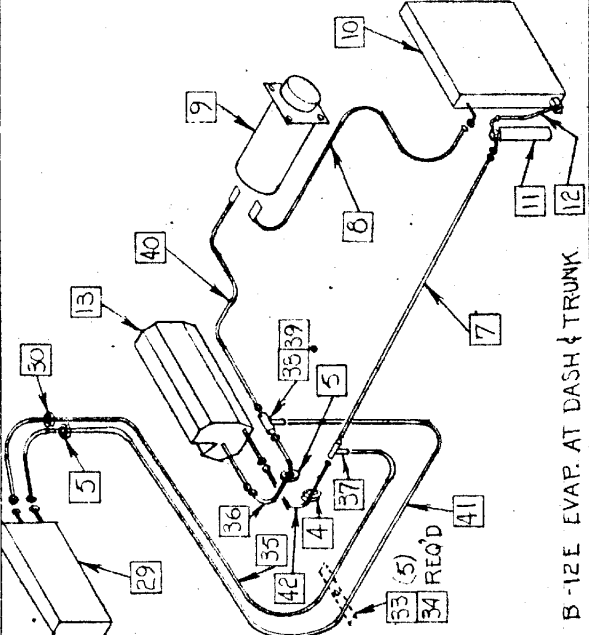

SHEET NO. 444

APPVD. MODEL YEAR 1969

B-11 EVAP. AT DASH

B-12 EVAP. AT DASH & TRUNK

B-12W618 EVAP. AT DASH & ROOF

B-12E EVAP. IN TRUNK

B-12E EVAP. AT DASH & TRUNK

B-12W618 EVAP. AT DASH & ROOF

ALL MODELS CONDENSER MTC

RAD. SUFT. (REF.)

GRAPHIC ILLUSTRATION

DATE 9-16-68

MODEL: B-11 B-11E B-12 B-12E B-12W B-12W648

HOSES - AIR COND. PART NO.

MODEL	DESCRIPTION	DATE	PART NO.	QUANTITY	DESCRIPTION
1. 701918	EVAPORATOR ASSEM.		645780		HOSE ASSEM.
2. 701266	HOSE ASSEM. - 1/2 I.D.		645781		HOSE ASSEM.
3. 701268	HOSE ASSEM. - 3/16 I.D.		626532	(5)	CLIP (5)
4. 702376	GROMMET		448655		SCREW 1/4-28 x 1/2 (5)
5. 626536	GROMMET		645782		HOSE ASSEM.
6. 645759	HOSE ASSEM. - 1/2 I.D.		645316		HOSE ASSEM.
7. 645300	HOSE ASSEM. - 5/16 I.D.		635610		TEE
8. 645753	HOSE ASSEM.		626562		GASKET (2)
9. 703369	COMPRESSOR & CLUTCH ASSEM.		635609		TEE
10. 645284	CONDENSER ASSEM.		701795		HOSE ASSEM.
11. 645285	RECEIVER DRIER		645763		HOSE ASSEM.
12. 645297	HOSE ASSEM.		639851		HOSE ASSEM.
13. 645302	EVAPORATOR ASSEM.		645627		EVAPORATOR ASSEM.
14. 645754	HOSE ASSEM.		635603		HOSE ASSEM.
15. 645299	HOSE ASSEM.		635604		HOSE ASSEM.
16. 645301	FITTING (2)		635622		TUBE & NIPPLE ASSEM. (5 DR.)
17. 644269	BRACKET		635626		TUBE & NIPPLE ASSEM. (6 DR.)
18. 644263	INSULATION		635623		TUBE & NIPPLE ASSEM. (8 DR.)
19. 120854	BOLT 1/4-20 x 5/8 HEX. (2)		635627		TUBE & NIPPLE ASSEM. (6 DR.)
20. 120360	L.W. 1/4 MED. SFR. (2)		626531	(3)	CLIP (3)
21. 120375	NUT 1/4-20 HEX. (2)		626535	(3)	CLIP (3)
22. 703240	CLAMP (2)		639997		HOSE ASSEM.
23. 644268	BRACKET - COND. TO RAD. SUPT. - R.H. (2)		639996		HOSE ASSEM.
24. 644267	BRACKET - COND. TO RAD. SUPT. - L.H. (2)		645313		HOSE ASSEM.
25. 274105	SCREW # 10-24 x 3/8 HEX. W/HD. (6)		645315		HOSE ASSEM.
26. 121867	BOLT 1/4-20 x 3/4 HEX. HD. (4)				
27. 120360	L.W. 1/4 MED. SFR. (4)				
28. 120375	NUT 1/4-20 HEX. (4)				
29. 645349	EVAPORATOR ASSEM.				
30. 626514	GROMMET				