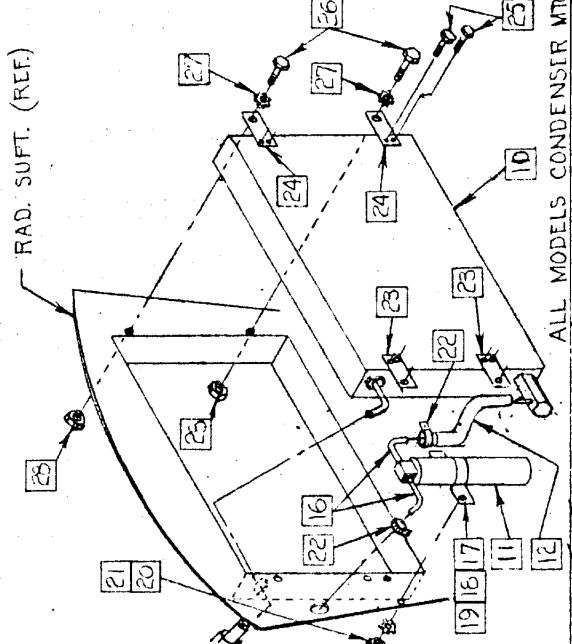

SHEET NO. 444

APPVD. MODEL YEAR 1969

B-11 EVAP. AT DASH

B-12 EVAP. AT DASH & TRUNK

B-12W618 EVAP. AT DASH & ROOF

B-12E EVAP. IN TRUNK

B-12E EVAP. AT DASH & TRUNK

B-12W618 EVAP. AT DASH & ROOF

ALL MODELS CONDENSER MTC

RAD. SUFT. (REF.)

GRAPHIC ILLUSTRATION

DATE 9-16-68

MODEL: B-11 B-11E B-12 B-12E B-12W B-12W648

HOSES - AIR COND. PART NO.

MODEL	DESCRIPTION	DATE	PART NO.	QUANTITY	DESCRIPTION
1. 701918	EVAPORATOR ASSEM.		645780		HOSE ASSEM.
2. 701266	HOSE ASSEM. - 1/2 I.D.		645781		HOSE ASSEM.
3. 701268	HOSE ASSEM. - 3/16 I.D.		626532	(5)	CLIP (5)
4. 702376	GROMMET		448655		SCREW 1/4-28 x 1/2 (5)
5. 626536	GROMMET		645782		HOSE ASSEM.
6. 645759	HOSE ASSEM. - 1/2 I.D.		645316		HOSE ASSEM.
7. 645300	HOSE ASSEM. - 5/16 I.D.		635610		TEE
8. 645753	HOSE ASSEM.		626562		GASKET (2)
9. 703369	COMPRESSOR & CLUTCH ASSEM.		635609		TEE
10. 645284	CONDENSER ASSEM.		701795		HOSE ASSEM.
11. 645285	RECEIVER DRIER		645763		HOSE ASSEM.
12. 645297	HOSE ASSEM.		639851		HOSE ASSEM.
13. 645302	EVAPORATOR ASSEM.		645627		EVAPORATOR ASSEM.
14. 645754	HOSE ASSEM.		635603		HOSE ASSEM.
15. 645299	HOSE ASSEM.		635604		HOSE ASSEM.
16. 645301	FITTING (2)		635622		TUBE & NIPPLE ASSEM. (5 DR.)
17. 644269	BRACKET		635626		TUBE & NIPPLE ASSEM. (6 DR.)
18. 644263	INSULATION		635623		TUBE & NIPPLE ASSEM. (8 DR.)
19. 120854	BOLT 1/4-20 x 5/8 HEX. (2)		635627		TUBE & NIPPLE ASSEM. (6 DR.)
20. 120360	L.W. 1/4 MED. SFR. (2)		626531	(3)	CLIP (3)
21. 120375	NUT 1/4-20 HEX. (2)		626535	(3)	CLIP (3)
22. 703240	CLAMP (2)		639997		HOSE ASSEM.
23. 644268	BRACKET - COND. TO RAD. SUPT. - R.H. (2)		639996		HOSE ASSEM.
24. 644267	BRACKET - COND. TO RAD. SUPT. - L.H. (2)		645313		HOSE ASSEM.
25. 274105	SCREW # 10-24 x 3/8 HEX. W/HD. (6)		645315		HOSE ASSEM.
26. 121867	BOLT 1/4-20 x 3/4 HEX. HD. (4)				
27. 120360	L.W. 1/4 MED. SFR. (4)				
28. 120375	NUT 1/4-20 HEX. (4)				
29. 645349	EVAPORATOR ASSEM.				
30. 626514	GROMMET				