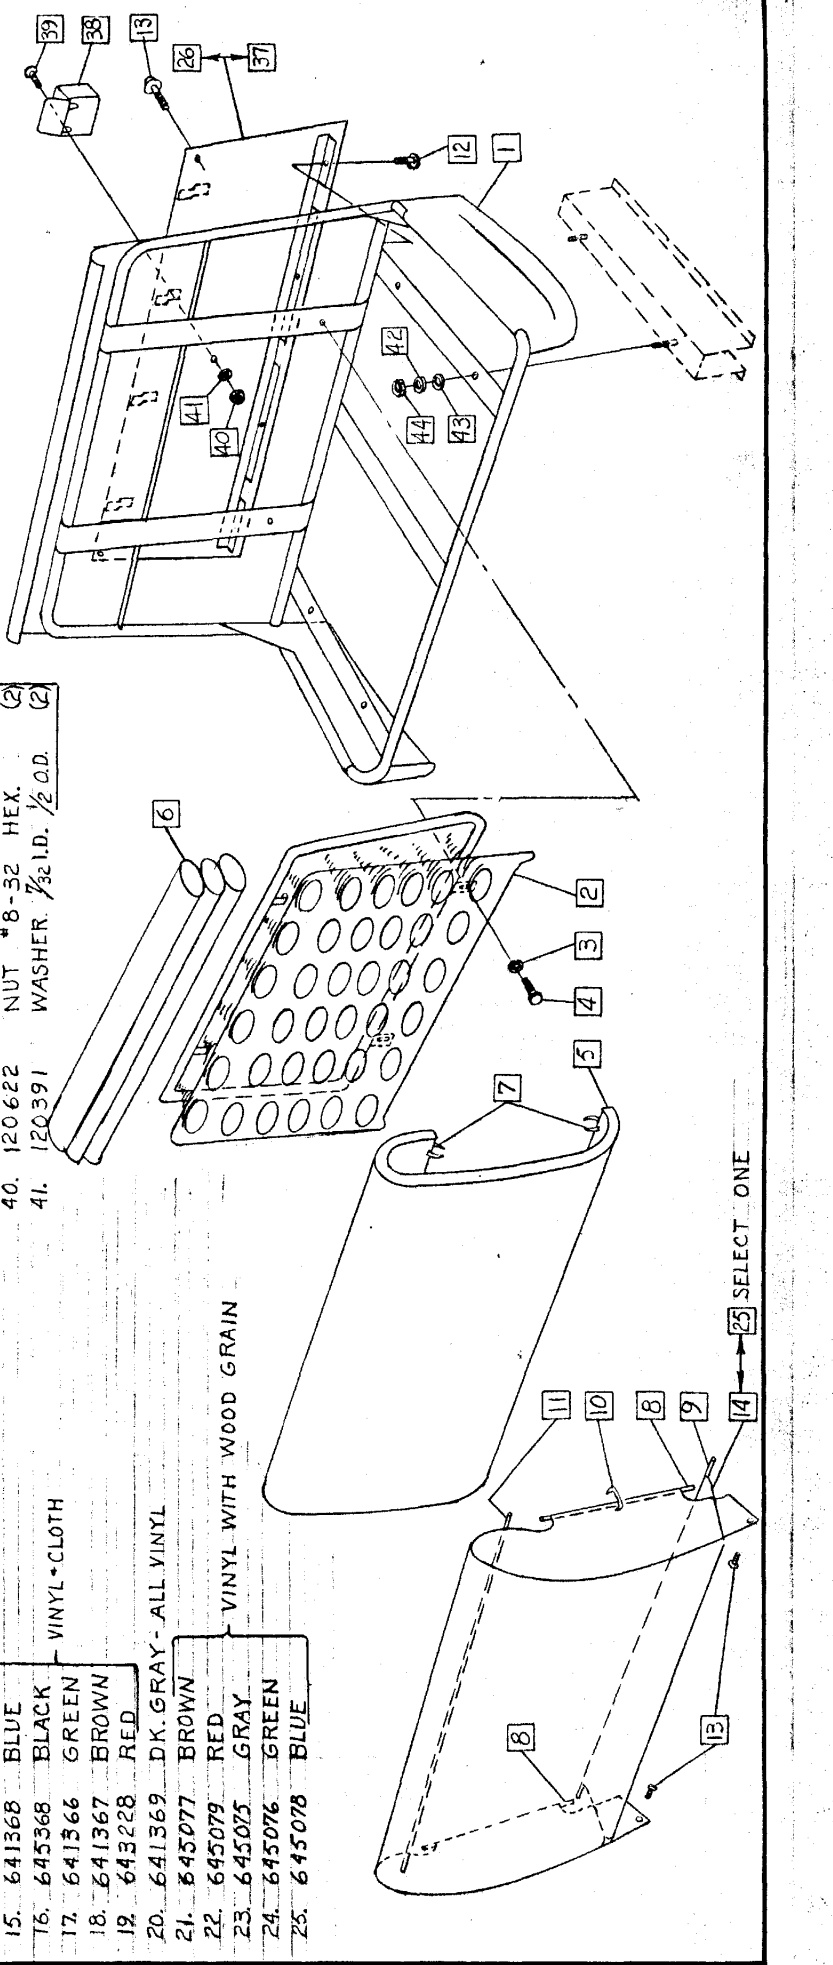

REVISED PROGRAM 4-2-68

MODEL:	A-12	A-12W6	DATE	4-2-68	SHEET NO.	692
	A-12W	A-12W8				
	A-12E	BODY				
GRAPHIC ILLUSTRATION			CHK. G. R. O.			
SEAT ASSEM. - FRONT - TRIMMED (PASS)			APPVD.			

1. 645581	FRAME ASSEM. - FRT. SEAT - WELDED	26. 645358	GRAY
2. 645591	SPRING ASSEM. - FRT. SEAT BACK	27. 645359	BLUE
3. 174916	L.W. 1/4 INT. EXT. TOOTH (2)	28. 645360	BLACK
4. 120706	BOLT 1/4-20 x 1/2 HEX. HD. (2)	29. 645339	DK. GRAY
5. 633420	PAD ASSEM. - FRT. SEAT BACK	30. 645057	BROWN
6. 634628	COTTON BATT. (3)	31. 645059	RED
7. 626072	H06 RING (28)	32. 645055	GRAY
8. 634404	WIRE - 12" LONG (2)	33. 645056	GREEN
9. 634403	WIRE - 54 1/2" LONG	34. 645058	BLUE
10. 626124	H06 RING (60)	35. 639279	GREEN
11. 634406	WIRE - 52" LONG	36. 639280	BROWN
12. 163158	SCREW # 8 x 3/8 PAN HD CR. (4)	37. 643439	RED
13. 626456	SCREW / WASHER ASSEM. # 8 x 3/4 PHCR (4)	38. 635125	ASH TRAY ASSEM.
14. 641365	GRAY	39. 147671	SCREW # 8-32 x 1/2 RHCR (2)
15. 641368	BLUE	40. 120622	NUT # 8-32 HEX. (2)
16. 645368	BLACK	41. 120391	WASHER. 1/32 I.D. 1/2 O.D. (2)
17. 641366	GREEN		
18. 641367	BROWN		
19. 643228	RED		
20. 641369	DK. GRAY - ALL VINYL		
21. 645077	BROWN		
22. 645079	RED		
23. 645075	GRAY		
24. 645076	GREEN		
25. 645078	BLUE		