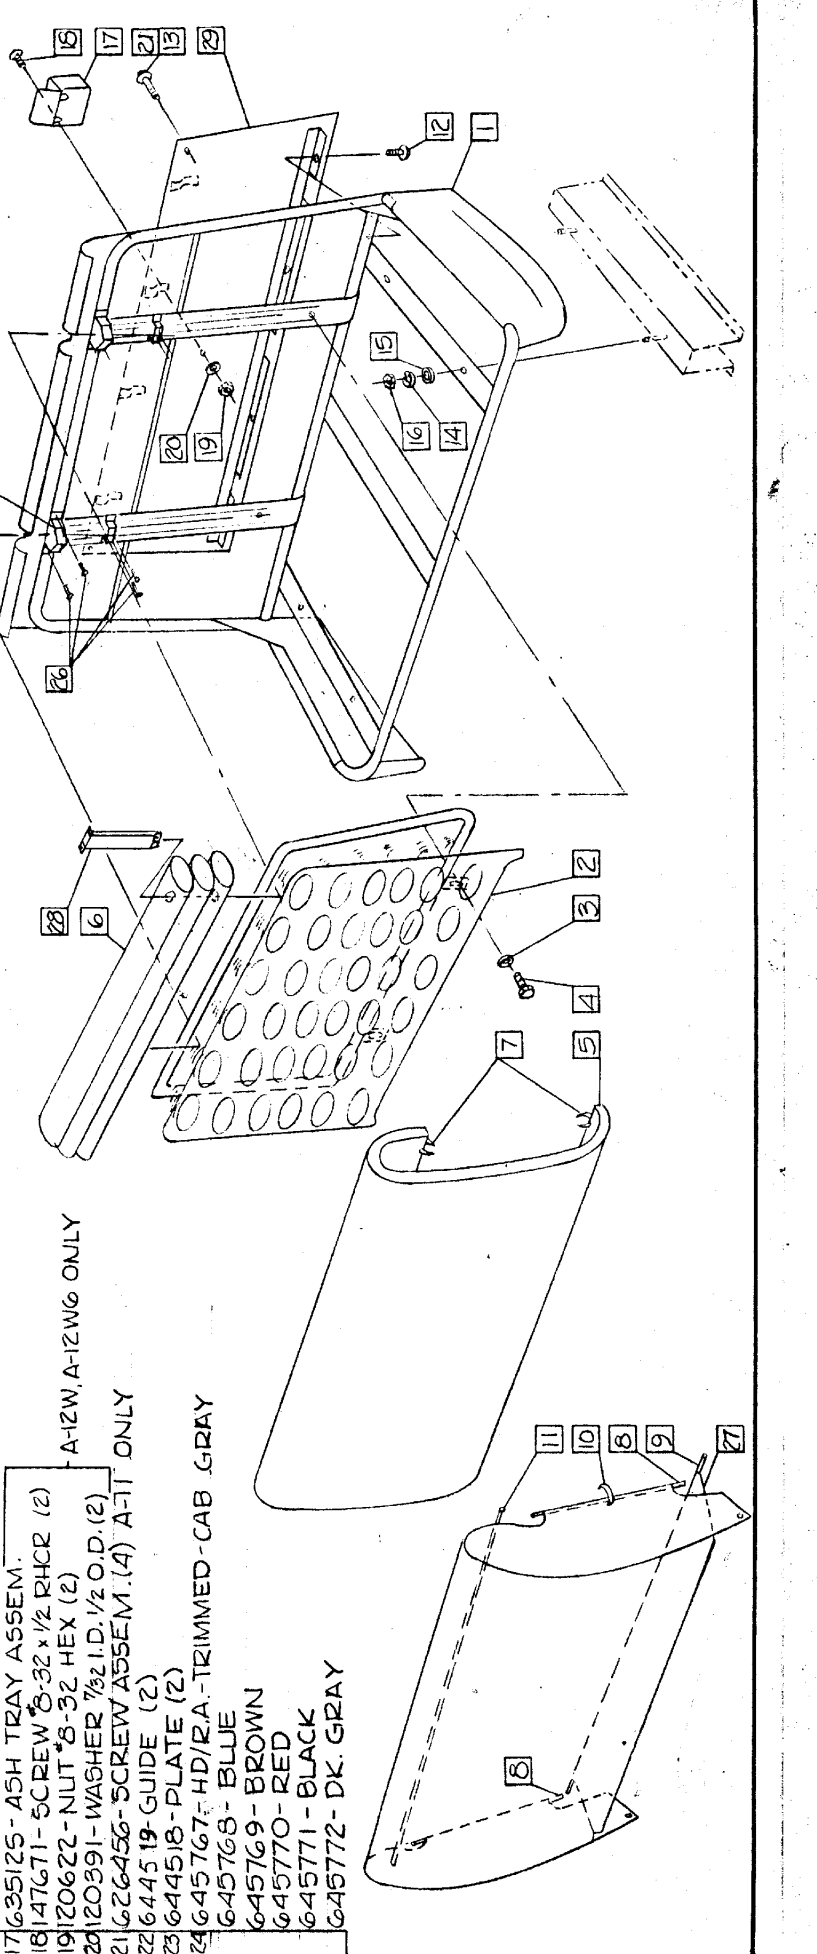

GRAPHIC ILLUSTRATION

MODEL: A-11
A-12 A-12W BODY DATE 7-29-68
A-12W6 A-12E

SEAT ASSEM. - FRONT - TRIMMED	
23	644520 - COVER PLATE (2)
26	626642 - RIVET 5/16" SD 66 B5 POP (12)
27	645725 - BLUE VINYL
	645368 - BLACK
	641366 - GREEN
	641367 - BROWN
	643228 - RED
	641369 - DK. GRAY - ALL VINYL
	639409 - CAB GRAY A-11, A-11E ONLY
	645077 - BROWN
	645079 - RED
	645075 - GRAY
	645076 - GREEN
	645078 - BLUE
28	644562 - CASING (2)
	645726 - BLUE
	645360 - BLACK
	645339 - DK. GRAY
	645057 - BROWN
	645059 - RED
	645055 - GRAY
	645056 - GREEN
	645058 - BLUE
	639279 - GREEN
	639280 - BROWN
	643439 - RED
	645340 - CAB
	644492 - BRACKET (2)
	645725 - BLUE
	645368 - BLACK
	641366 - GREEN
	641367 - BROWN
	643228 - RED
	641369 - DK. GRAY - ALL VINYL
	639409 - CAB GRAY A-11, A-11E ONLY
	645077 - BROWN
	645079 - RED
	645075 - GRAY
	645076 - GREEN
	645078 - BLUE
	644562 - CASING (2)
	645726 - BLUE
	645360 - BLACK
	645339 - DK. GRAY
	645057 - BROWN
	645059 - RED
	645055 - GRAY
	645056 - GREEN
	645058 - BLUE
	639279 - GREEN
	639280 - BROWN
	643439 - RED
	645340 - CAB
	644492 - BRACKET (2)