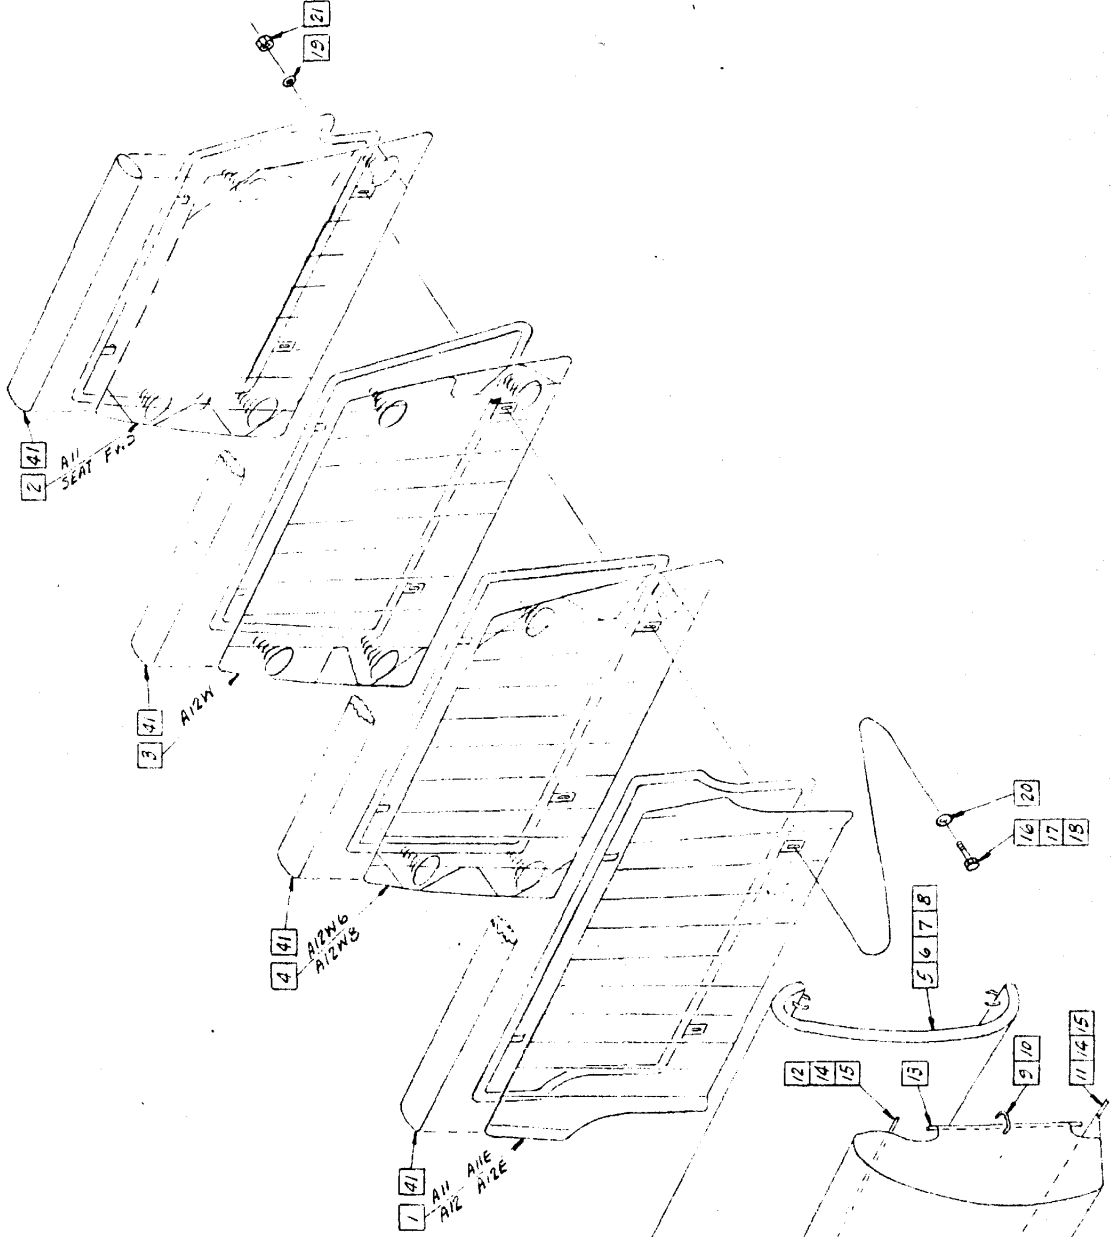

8-14-65

MODEL

A-11 A-12 A-12W6 A-12W8

BODY

A-11E A-11F

QTY	DESCRIPTION	UNIT	ALL A11E	ALL REAR SEAT FWD.	A12 H1ZE	A12W8	A12W6B
1	641232		1				
2	641285		1				
3	643577		1				
4	643576		1				
5	639176		1				
6	639028		1				
7	635308		1				
8	639628		1				
9	626072		50	86	70	90	90
10	626124		4				
11	634205	55"	1				
12	630591	48"	1				
13	630592	75"	2	2	2	2	2
14	634403	54"	2				
15	636505	50"	3				
16	6411537		3				
17	626649		2				
18	120854		2				
19	174916		2				
20	626321		2				
21	120375		2				
22	639430		1				
23	639480		1				
24	639449	ALL PINK					
25	641426	M. GRAY					
26							
27	641379	D. GRAY					
28	643393	RED					
29	641375	GRAY					
30	641376	GREEN					
31	641377	BROWN					
32	641378	BLUE					
33	639859	D. GRAY					
34	643536	RED					
35	639705	ALL PINK					
36	639855	GRAY					
37	639856	GREEN					
38	639857	BROWN					
39	639858	BLUE					
40	642551						
41	634428		1	1	1	1	1

SPRING ASSEM.

PAD ASSEM.

HOG RING

WIRE

MTG. HOWE.

COVER ASSEM.

COTTON BATT

(1) ADD'L COPY BODY ENGR.

40 37 38 37 36 35 34 33 32 31 30 29 28 27 25 24 23 22