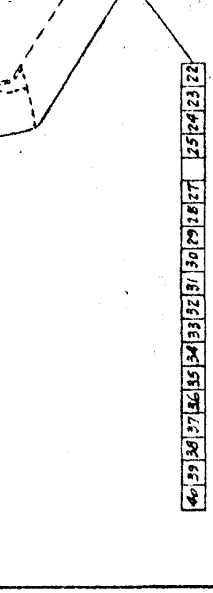

DATE

8-14-65

DRW. KERNEY

CHK. HBS 8/12/65

APPRO. 8/12/65

SHEET No.

695

PART NO.	ALL A11E		ALL REAR SEAT FWD.		A12 A12E		A12W		A12WB		A12WG	
	QTY	UNIT	QTY	UNIT	QTY	UNIT	QTY	UNIT	QTY	UNIT	QTY	UNIT
1 641282	1		1		1		1		1		1	
2 641285	1		1		1		1		1		1	
3 643577	1		1		1		1		1		1	
4 643576	1		1		1		1		1		1	
5 1639176	1		1		1		1		1		1	
6 1639628	1		1		1		1		1		1	
7 1635308	1		1		1		1		1		1	
8 1639628	1		1		1		1		1		1	
9 1626072	90	86	90	86	90	86	90	86	90	86	90	86
10 626124	4		4		4		4		4		4	
11 634408	55 1/2		55 1/2		55 1/2		55 1/2		55 1/2		55 1/2	
12 1630591	48"		48"		48"		48"		48"		48"	
13 1630592	15"		15"		15"		15"		15"		15"	
14 1634403	54 1/2"		54 1/2"		54 1/2"		54 1/2"		54 1/2"		54 1/2"	
15 1636505	50"		50"		50"		50"		50"		50"	
16 5411537	3		3		3		3		3		3	
17 626449	2		2		2		2		2		2	
18 120854	2		2		2		2		2		2	
19 174916	2		2		2		2		2		2	
20 626372	2		2		2		2		2		2	
21 120375	2		2		2		2		2		2	
22 1639430	1		1		1		1		1		1	
23 639480	1		1		1		1		1		1	
24 29449 ALL PINK												
25 64426 M. GRAY												
26												
27 641379 D. GRAY												
28 643393 RED												
29 641375 GRAY												
30 641376 GREEN												
31 641377 BROWN												
32 641378 BLUE												
33 639859 D. GRAY												
34 643536 RED												
35 639705 ALL PINK												
36 639855 GRAY												
37 639856 GREEN												
38 639857 BROWN												
39 639858 BLUE												
40 642561	1		1		1		1		1		1	
41 634428	1		1		1		1		1		1	

40 41 38 37 36 35 34 33 32 31 30 29 28 27 25 24 23 22

(1) ADD'L COPY BODY ENGR