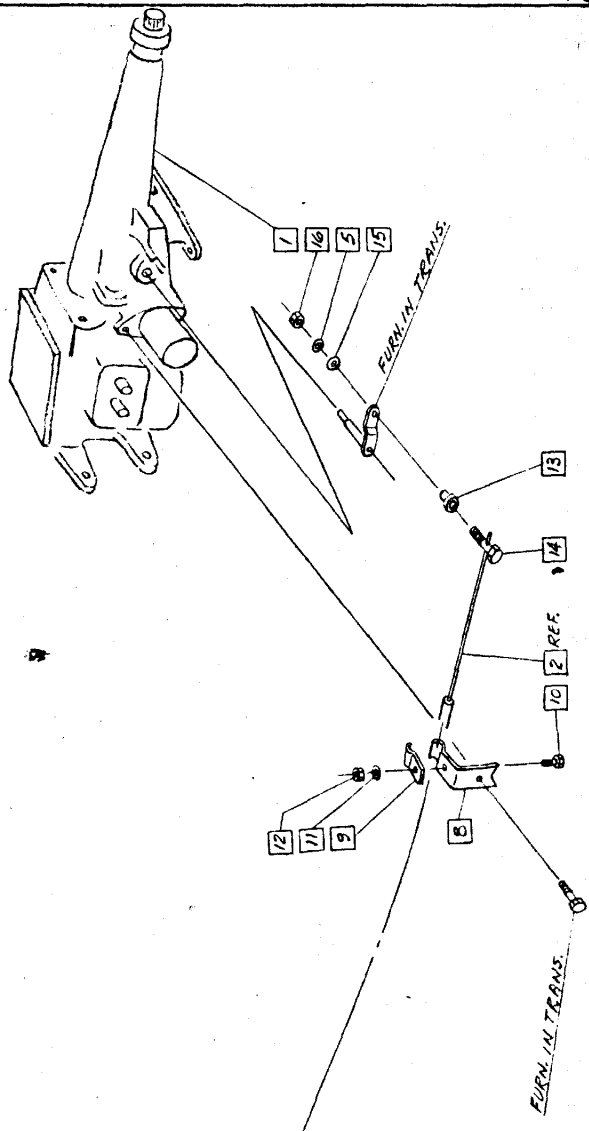

CHRYSLER MOTORS CORP. KALAMAZOO MICH.

MODEL B-11 P-12W	DATE 8-13-64	REVISED BY GRO 8-6-64	SHEET NO. 255
B-12 B-11E CHASSIS	9-13-64	APPROVED BY	

- 1 701064 TRANS ASSEMBLY
- 2 95059 CONTROL ASSEMBLY
- 3 702352 BRACKET
- 4 157767 SCREW (2)
- 5 138485 L.W. (3)
- 6 120376 NUT (2)
- 7 94965 GROMMET
- 8 702351 BRACKET
- 9 94761 CLIP
- 10 123316 BOLT
- 11 120380 L.W.
- 12 120367 NUT
- 13 94763 SPACER
- 14 94762 BOLT
- 15 120393 WASHER
- 16 120368 NUT

(1) ADD'L COPY - B. SUTHERLAND