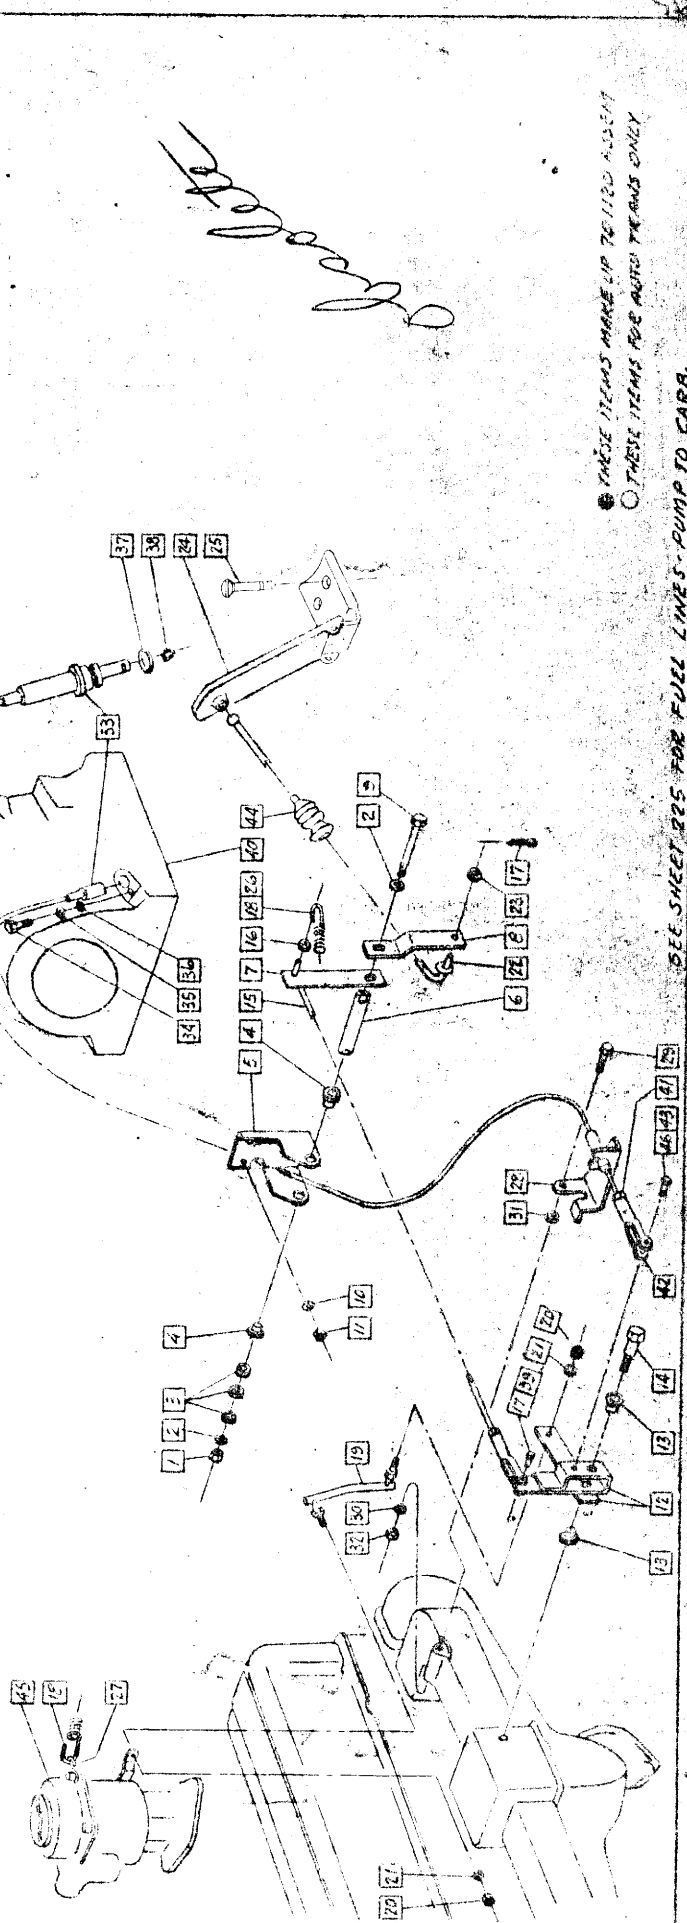

REVISED: 4-30-64 / 2-15-65 / 6-25-65 / 10-65 / 11-3-65 / 10-17-66

1	38440 LOCK NUT	41	70282 WASHER (AS REQD)
2	12082 WASHER (2)	42	120277 NUT
3	702125 SPRING (3)	43	103361 COTTER PIN (2)
4	702238 BUSHING (2)	44	120706 BOLT
5	701126 BOLT	45	120380 L.W.
6	701127 SPWRT	46	120282 WASHER
7	701127 LEVER	47	701257 "O" RING
8	701128 LEVER	48	701155 RETAINER
9	450227 BOLT	49	121547 CLEVIS PIN
10	120380 L.W. (2)	50	120214 NUT
11	121275 NUT (2)	51	120322 CLEVIS
12	701181 BELCRANK ASSEM.	52	121547 CLEVIS PIN
13	90909 BUSHING (2)		
14	701110 SURE SHOULDER		
15	701118 KDD ASSEM.		
16	120351 WASHER		
17	103361 COTTER PIN (2)		
18	BISSIE SPRING		
19	701129 ROD ASSEM.		
20	120214 NUT (2)		
21	132429 L.W. (2)		
22	701182 KDD		
23	120382 WASHER		
24	95133 PUMP ASSEM.		
25	150351 SCREEN (2)		
26			
27	702392 "S" HOOK		
28	701208 BOLT		
29	120127 BOLT		
30	120382 L.W. (2)		

● THESE ITEMS MAKE UP 701120 ASSEMBLY  
 ○ THESE ITEMS ARE AUTO TRANS ONLY

SEE SHEETS FOR FULL LINES - PUMP TO CARB.