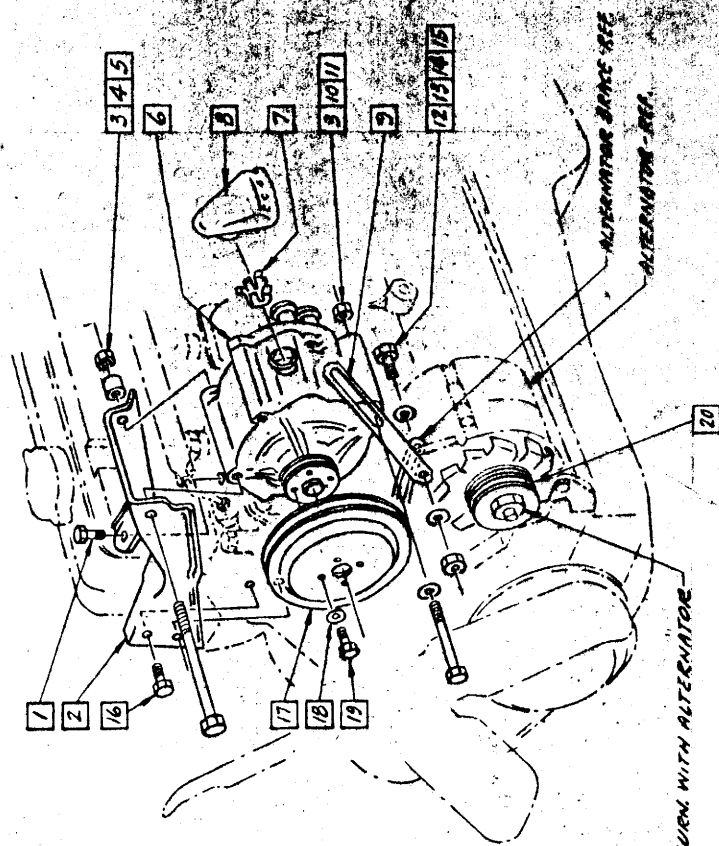

MODEL

451

DRW. JK 11-21-66

CHK. RES 11-21-66

APPR.

SHEET NO.

451

1	702622 BOLT	
2	701771 BRACKET	
3	9422277 NUT	
4	702959 SPACER	
5	702909 BOLT	
6	701675 PUMP ASSEM.	
7	702948 PLUG	
8	701824 MUFFLER ASSEM.	
9	702907 BRACE	
10	702177 WASHER	
11	9419187 BOLT	
12	702958 BOLT	
13	187119 L.W.	
14	702908 WASHER	
15	120376 NUT	
16	180123 BOLT (2)	
17	702911 PULLEY	
18	103320 L.W (4)	
19	181591 BOLT (4)	
20	702256 PULLEY	

ALSO SEE

NUT FURN WITH ALTERNATOR

ALTERNATOR BRACE SEE ALTERNATOR - SEE