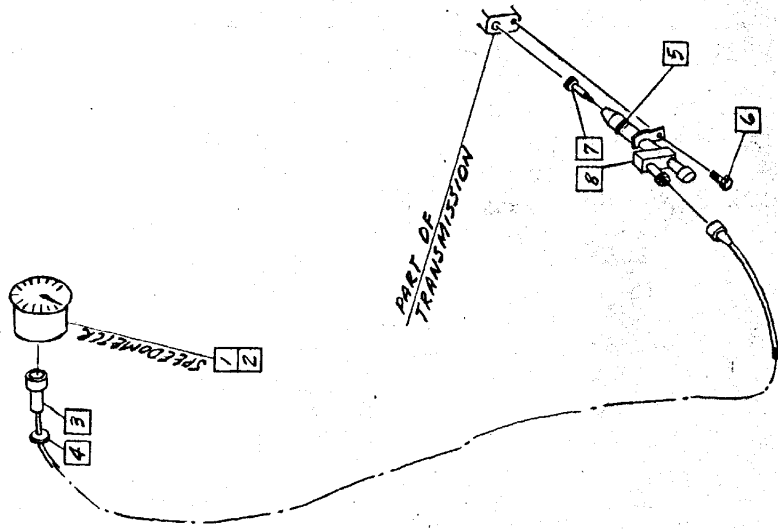

CHECKER MOTORS CORP., KALAMAZOO, MICH.

MODEL 811 B72 B72W
ALSO B7E B7Z CHASSIS

DATE
7-8-64

GRAPHIC ILLUSTRATION
SPEEDOMETER CABLE

CHECKED BY GRO 7-8-64
APPROVED 1/1/64

SHEET NO.
251

- 1 97185 SPEEDO. ASSEM.
- 2 97184 SPEEDO. ASSEM. (KIT)
- 3 92583 CABLE ASSEM.
- 4 94465 GROMMET (IN DASH) (2)
- 5 702238 "O" RING
- 6 121887 BOLT
- 7 SPEEDO. GEAR - SEE SHEETS 244, 245 & 246
- 8 701186 ADAPTER ASSEM.
- 9 95487 SPEEDO ASSEM. POLICE
- 10 95488 CABLE ASSEM.

POLICE DISCONTINUED

- 1 97185 SPEEDO. ASSEM.
- 2 97184 SPEEDO. ASSEM. (KIT)
- 3 701187 CABLE ASSEM.
- 4 94465 GROMMET (IN DASH)
- 5 702238 "O" RING
- 6 121887 BOLT
- 7 SPEEDO. GEAR - SEE SHEETS 244, 245, & 246

TAXI