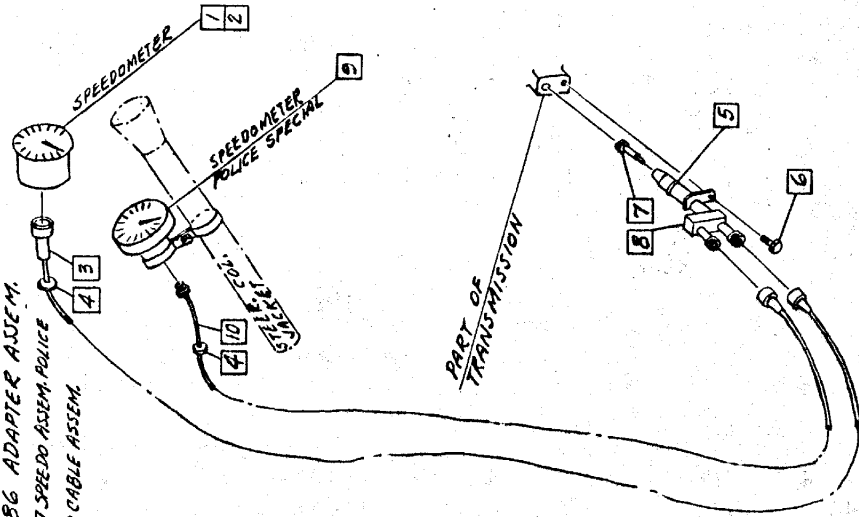

CHECKER MOTORS CORP., KALAMAZOO, MICH.

MODEL 811 B72 B72W
ALSO B7E B7Z CHASSIS

DATE
7-8-64

GRAPHIC ILLUSTRATION
SPEEDOMETER CABLE

CHECKED BY GRO 7-8-64
APPROVED 1/1/64

SHEET NO.
251

- 1 97185 SPEEDO. ASSEM.
- 2 97184 SPEEDO. ASSEM. (KIT)
- 3 92583 CABLE ASSEM.
- 4 94465 GROMMET (IN DASH) (2)
- 5 702238 "O" RING
- 6 121887 BOLT
- 7 SPEEDO. GEAR - SEE SHEETS 244, 245 & 246
- 8 701186 ADAPTER ASSEM.
- 9 95487 SPEEDO ASSEM. POLICE
- 10 95488 CABLE ASSEM.

POLICE DISCONTINUED

- 1 97185 SPEEDO. ASSEM.
- 2 97184 SPEEDO. ASSEM. (KIT)
- 3 701187 CABLE ASSEM.
- 4 94465 GROMMET (IN DASH)
- 5 702238 "O" RING
- 6 121887 BOLT
- 7 SPEEDO. GEAR - SEE SHEETS 244, 245, & 246

PASS. CAR

- 1 97185 SPEEDO. ASSEM.
- 2 97184 SPEEDO. ASSEM. (KIT)
- 3 92583 CABLE ASSEM.
- 4 94465 GROMMET (IN DASH)
- 5 702238 "O" RING
- 6 121887 BOLT
- 7 SPEEDO. GEAR - SEE SHEETS 244, 245 & 246
- 8 701186 ADAPTER ASSEM.