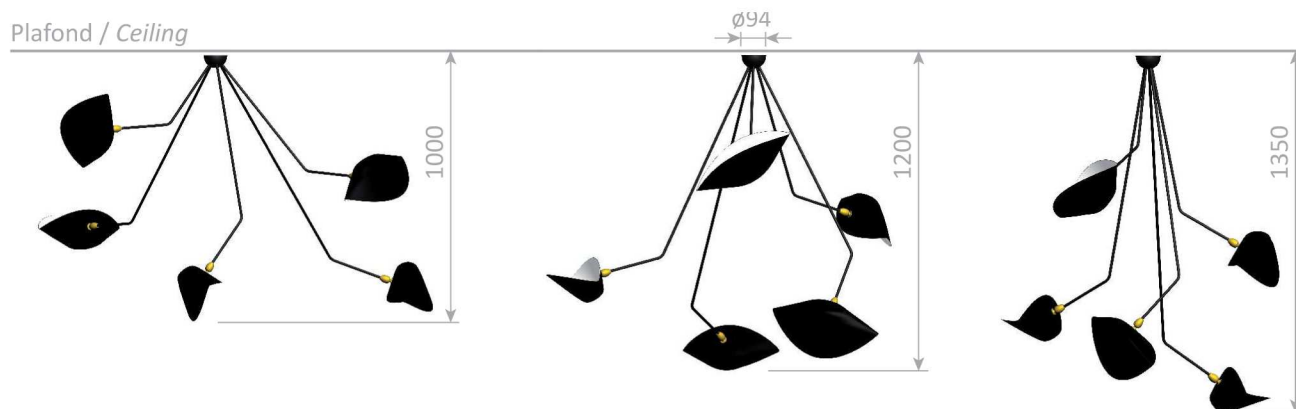

Plafonnier Araignée 5 bras cassés - 1954

Ceiling lamp Spider 5 broken arms - 1954

Préciser la hauteur désirée à la commande : 1000, 1200 ou 1350
Desired height must be specified when ordering : 1000, 1200 or 1350

Ref. PAR5BC

US : 5x60W max - E26 - 120V - 60Hz

Indoor use and dry locations only

Colors available : Black or White - Inside of the reflector is always shiny white

Body : Steel | Swivel : Brass | Reflector : Aluminium