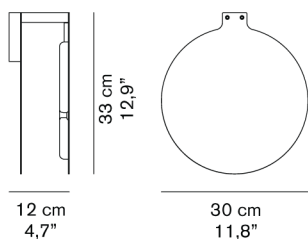

DUCA 1950

Nicola Gallizia
2015

Lampada da parete a luce indiretta e riflessa. Struttura in metallo verniciato.

Wall lamp giving indirect and reflected light. Painted metal structure.

DIMENSIONI/DIMENSIONS

MARCHI/MARKS

INFORMAZIONI AGGIUNTIVE/ FURTHER INFORMATION

classe I
class I

classe energetica: A⁺, A⁺, A
energy class: A⁺, A⁺, A

IMBALLO/PACKAGING

dim./dim. 38x36x16 cm / 14,9"x14,2"x6,3"
volume/volume 0,0218 m³ / 0,77 ft³
peso/weight 4 kg / 8,81 lb

TIPOLOGIA/TYPE

interno - lampada da parete
indoor - wall lamp

CURVA FOTOMETRICA/ PHOTOMETRIC CURVE