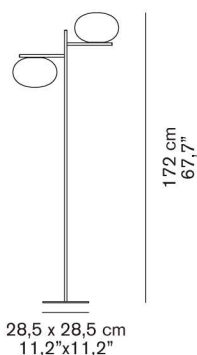

ALBA 383

Mariana Pellegrino Soto
2017

Lampada da terra a luce diffusa in vetro soffiato opalino lucido. Struttura a sezione rettangolare in ottone satinato. Con dimmer.

Floor lamp giving diffused light in polished opaline blown-glass. Satin brass structure with rectangular profile. With dimmer.

DIMENSIONI/DIMENSIONS

MATERIALI/MATERIALS

metallo/vetro soffiato
metal/blown-glass

COLORE/COLORS

ottone satinato/satin brass
opale lucido/polished opaline

SORGENTI/BULBS

2 x max 60 W - E27

fornita senza lampadina
equipped without bulb

interno - lampada da terra
indoor - floor lamp

CURVA FOTOMETRICA/ PHOTOMETRIC CURVE