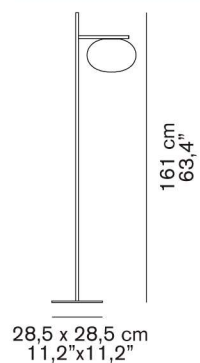

## ALBA 382

Mariana Pellegrino Soto  
2017

Lampada da terra a luce diffusa in vetro soffiato opalino lucido. Struttura a sezione rettangolare in ottone satinato. Con dimmer.

Floor lamp giving diffused light in polished opaline blown-glass. Satin brass structure with rectangular profile. With dimmer.

### DIMENSIONI/DIMENSIONS