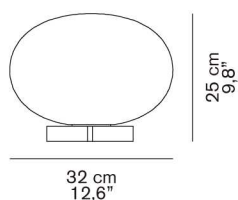

## ALBA 265

Mariana Pellegrino Soto  
2017

Lampada da tavolo a luce diffusa in vetro soffiato opalino lucido. Struttura a sezione rettangolare in ottone satinato. Con dimmer.

Table lamp giving diffused light in polished opaline blown-glass. Satin brass structure with rectangular profile. With dimmer.

### DIMENSIONI/DIMENSIONS