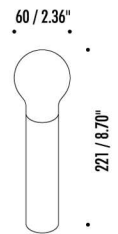

DESIGN DAVIDE GROPPI - 2014  
 TORCH - METAL - METHACRYLATE

DOVE??

15310403	MATT BLACK	1 W LED - 3000K - 80 lm BATTERIE 2 x 1,5 V AA BATTERIES 2 x 1,5 V AA