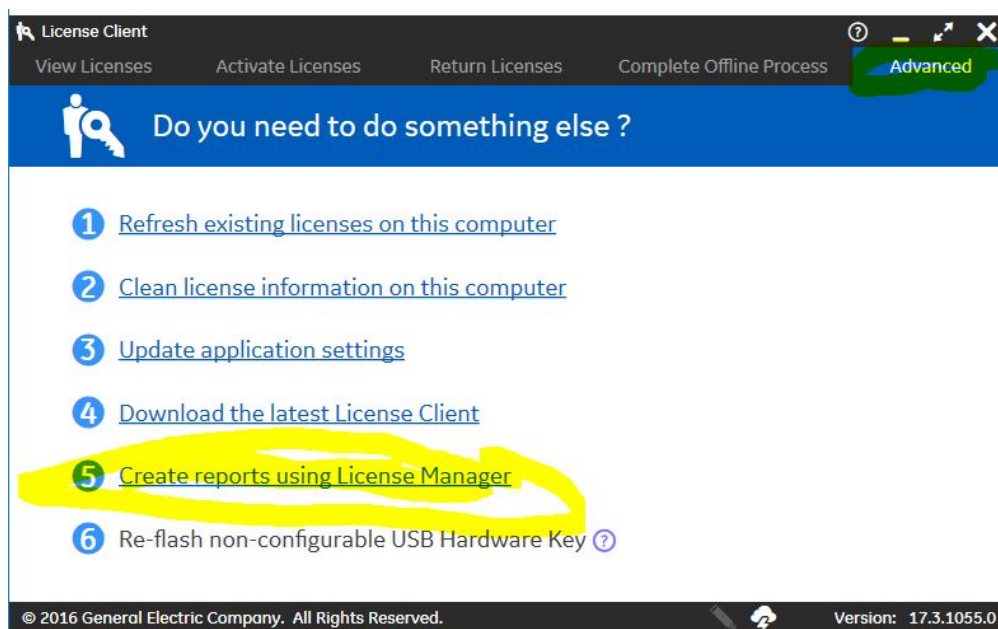

Caso de licencia hardware legacy (USB blanco o puerto serie)

Si tiene la licencia en una llave hardware antigua (blancas o puerto serie), el ID de la licencia está impreso en la etiqueta de la propia llave.

Caso de licencia software

Si recibió un mail con un código de activación para activar la licencia, es suficiente ese número, si no tiene ese email, siga los siguientes pasos, según sea su caso

Versiones de licenciamiento que usan programa License Client:

- Ir al menú Advanced, Create reports using License Manager

- Se abre el programa license manager y seleccionamos View Licenses