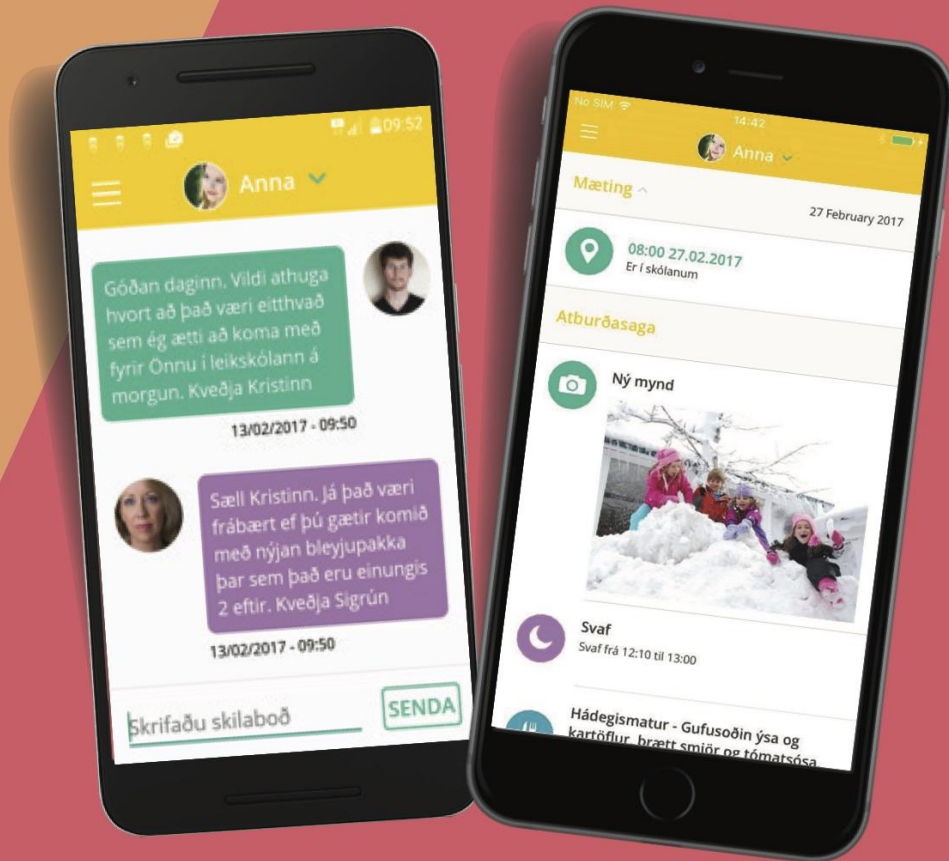

# APPIÐ SEM TENGIR HEIMILI OG LEIKSKÓLA

**Karellen appið veitir þér betri upplýsingar  
um daginn hjá þínu barni**

Viðvera

Skilaboð

Dagatal

Myndasafn

Fjölskylda

Matseðill

# Karellen App

Í Karellen appinu geta foreldrar nálgast helstu upplýsingar varðandi daginn hjá sínu barni sem og nýjustu merktu myndirnar af barninu.

- Viðveruskráning
- Svefnskráning
- Máltíðaskráning
- Merktar myndir
- Viðburðir
- Matseðill

Foreldrar geta sent inn fjarveru í gegnum appið hjá sínu barni sem berst beint til starfsmanna í leikskólanum.

Senda

**Karellen**  
framtíð leikskólakerfa

Foreldrar geta stillt appið sitt þannig að þeim berist tilkynning þegar ný mynd af barninu eða skilaboð berast.