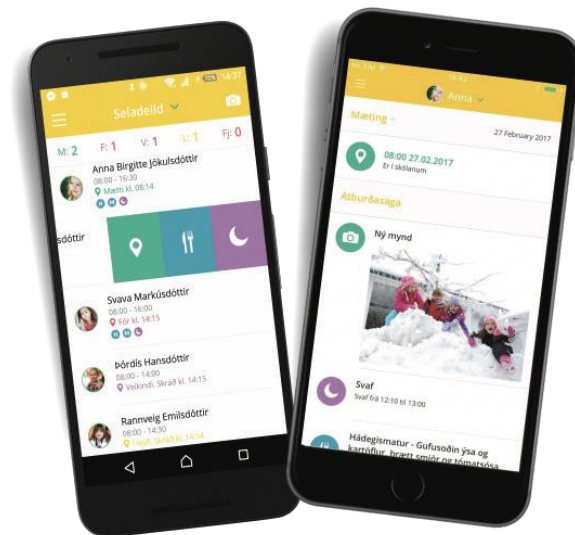

# Karellen App

Í Karellen appinu geta foreldrar nálgast helstu upplýsingar varðandi daginn hjá sínu barni sem og nýjustu merktu myndirnar af barninu.

- Viðveruskráning
- Svefnskráning
- Máltíðaskráning
- Merktar myndir
- Viðburðir
- Matseðill

Foreldrar geta sent inn fjarveru í gegnum appið hjá sínu barni sem berst beint til starfsmanna í leikskólanum.

Senda

**Karellen**  
framtíð leikskólakerfa

Foreldrar geta stillt appið sitt þannig að þeim berist tilkynning þegar ný mynd af barninu eða skilaboð berast.

Með appinuer verið að auka samskipti og upplýsingar og veita foreldrum betri yfirsýn varðandi daginn hjá sínu barni.

Inni á heimasíðu Karellen, [www.karellen.is](http://www.karellen.is), má finna myndband og fleiri upplýsingar varðandi appið og kerfið sjálf.