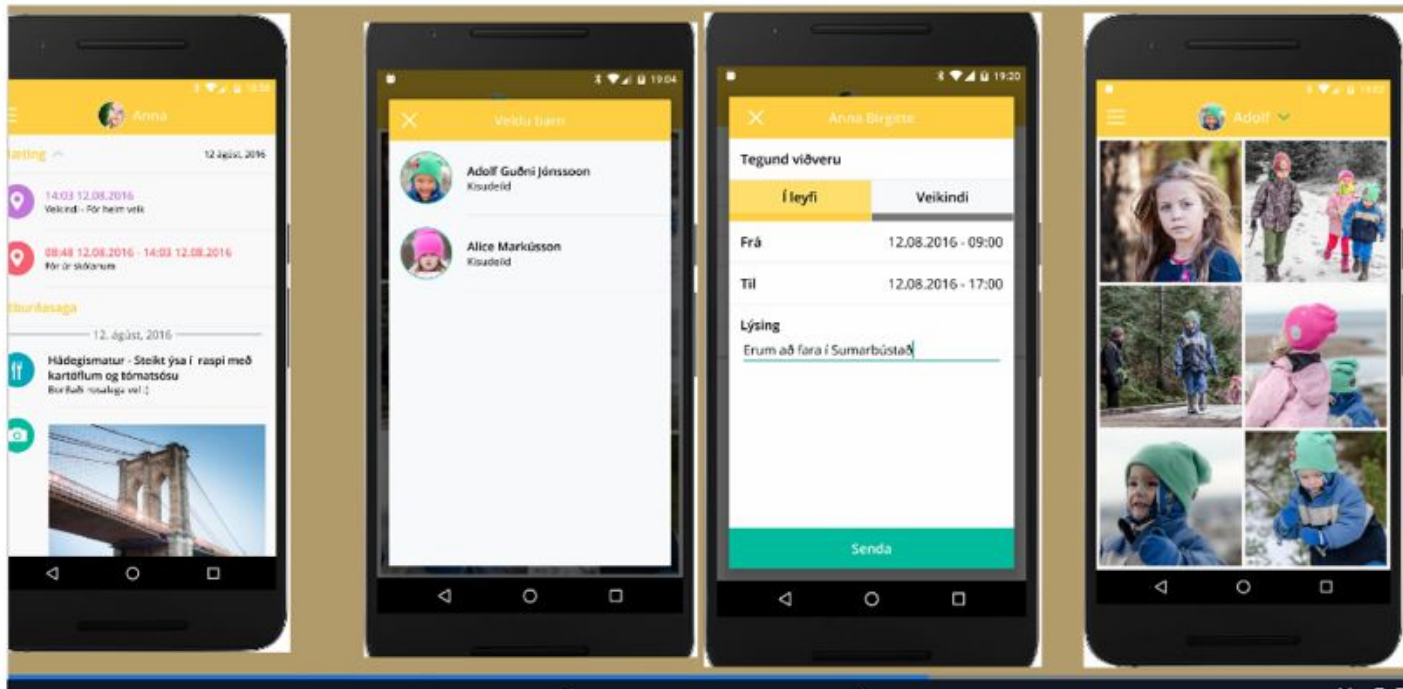

Fiskur í raspi, kartöflur og grænmeti.

Ofnæmisvakar:

Nónhressing

Nýbakað brauð með áleggji og grænmeti

Ofnæmisvakar:

Myndasafn

Karellen app

Seladeild