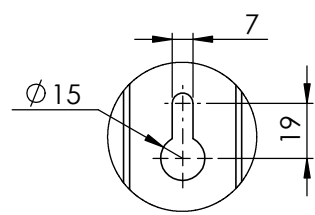

Lieferumfang enthält:
 1x Rahmen für Befestigung
 1x Montageset

im Montageset enthalten:
 4x Holzschraube M6x45
 4x Dübel zu Schraube

DETAIL X
 MABSTAB 1 : 2

NAME	SIGNATUR	DATUM	BENENNUNG:	
GEZEICHNET			ecoheat Classic 60x60cm	
GEPRÜFT				
GENEHMIGT				
PRODUKTION				
MASSTAB: 1:5			ZEICHNUNGSNR.	0026060
GEWICHT:		WERKSTOFF:	BLATT 1 VON 1	