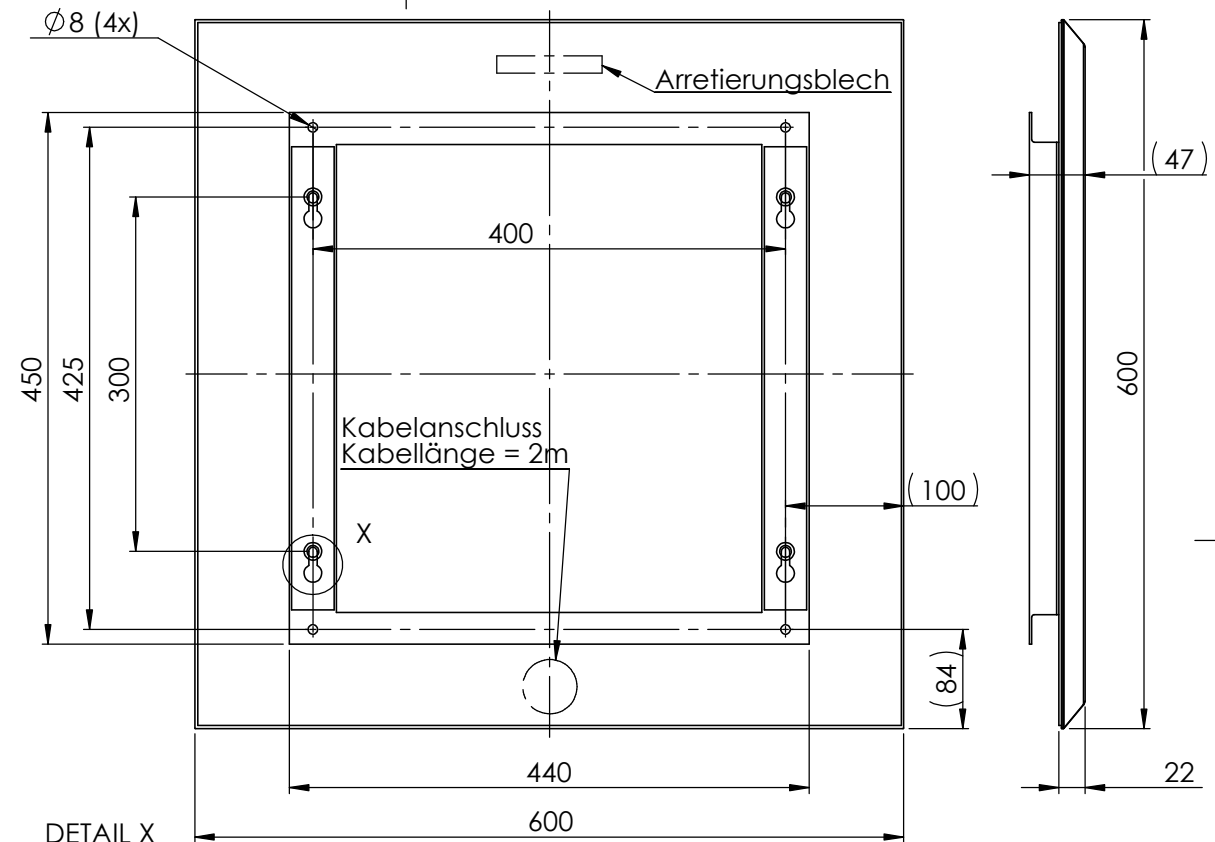

Lieferumfang enthält:
 1x Rahmen für Befestigung
 1x Montageset

im Montageset enthalten:
 4x Holzschraube M6x45
 4x Dübel zu Schraube

DETAIL X
 MABSTAB 1 : 2

NAME	SIGNATUR	DATUM	BENENNUNG:	
GEZEICHNET			ecoheat Classic 60x60cm	
GEPRÜFT				
GENEHMIGT				
PRODUKTION				
MASSTAB: 1:5			ZEICHNUNGSNR.	0026060
GEWICHT:		WERKSTOFF:	BLATT 1 VON 1	