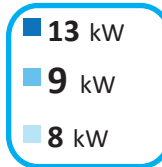

ENERG
енергия ενέργεια

Y IJA
IE IA

atlantic

alféa excellia duo 11

A+

A

2015

811 / 2013