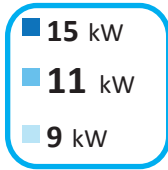

ENERG
енергия ενέργεια

atlantic

alféa excellia A.I. duo 14

A+

A

2015

811 / 2013