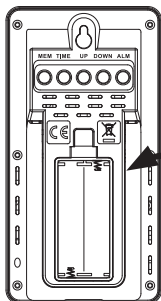

GEBRUIKSAANWIJZING
MODE D'EMPLOI
GEBRAUCHSANLEITUNG
USER MANUAL

Alecto[®]
WS-150

Installeren / Installation / Installation / Installing

1

2

3

Gebruiken / Utiliser / Gebrauch / Use

Weergave / Affichage / Display / Display: