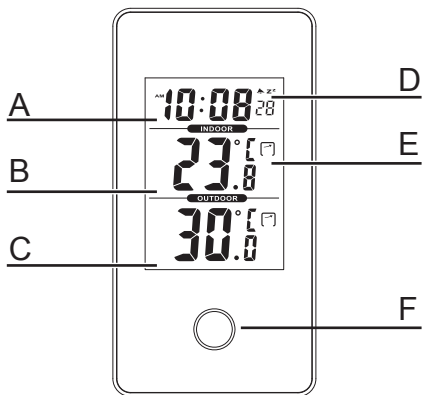

A: Tijd / Heure / Uhrzeit / Time

B: Binnentemperatuur / Température d'intérieure /
Innentemperatur / Indoor temperature

C: Buitentemperatuur / Température d'extérieure /
Außentemperatur / Outdoor temperature

Buttons:

MEM

Druk kort: Toon maximum en minimum waarde

3 sec. vasthouden: Wis maximum en minimum waarde

Appuyez brièvement: Voir valeur maximale et minimale

Appuyer pendant 3 s : Effacer valeur maximale et minimale