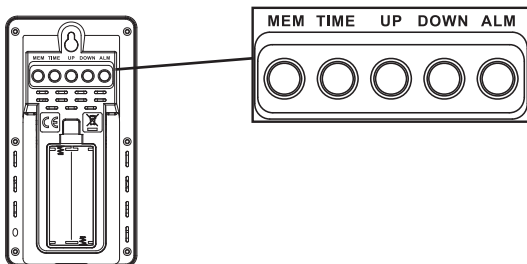

Buttons:

MEM

Druk kort: Toon maximum en minimum waarde

3 sec. vasthouden: Wis maximum en minimum waarde

Appuyez brièvement: Voir valeur maximale et minimale

Appuyer pendant 3 s : Effacer valeur maximale et minimale