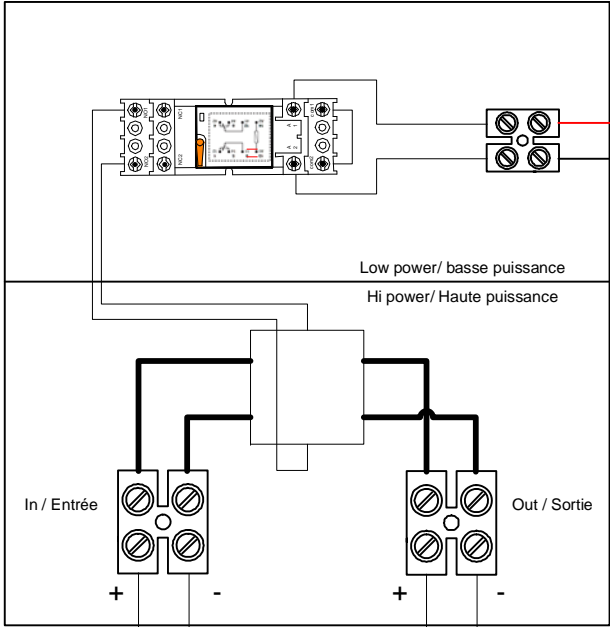

Junction Box / Boitier de jonction
12X12X4

From power source /
De l'alimentation

220 - 240Vac

To controlled device /
Vers l'élément contrôlé

220 - 240Vac