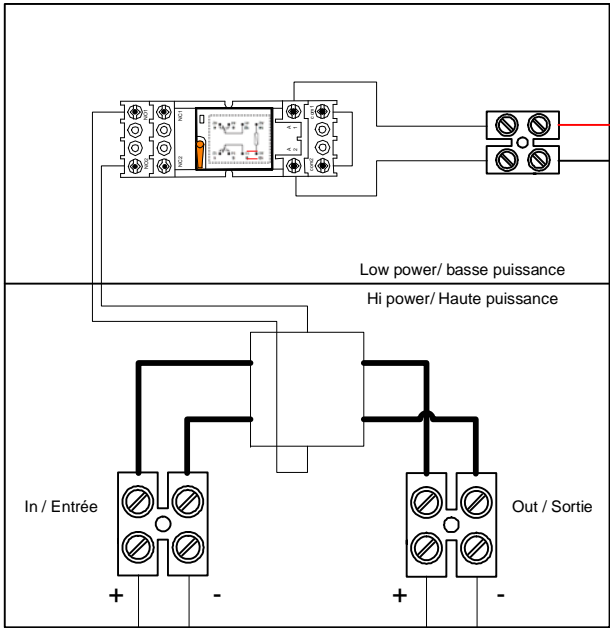

Junction Box / Boitier de jonction
12X12X4

From power source /
De l'alimentation

220 - 240Vac

To controlled device /
Vers l'élément contrôlé

220 - 240Vac