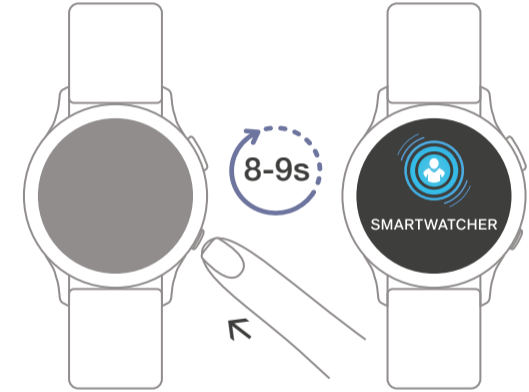

Smartwatch SPIRIT Quick Start Guide

Questions? Fragen? Vragen?
Domande? Kysymyksiä?
Preguntas?

SUPPORT.SMARTWATCHER.COM

support@smartwatcher.com