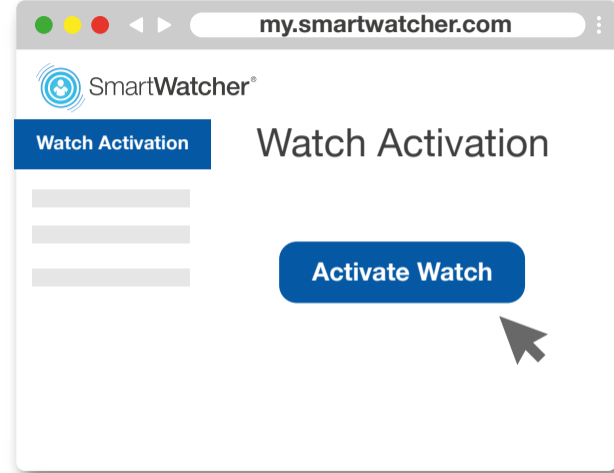

Smartwatch SPIRIT Quick Start Guide

Questions? Fragen? Vragen?
Domande? Kysymyksiä?
Preguntas?

SUPPORT.SMARTWATCHER.COM

support@smartwatcher.com