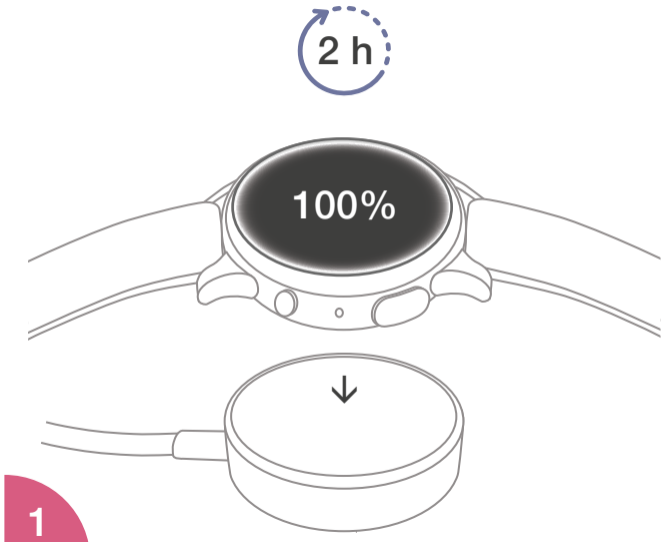

Smartwatch SPIRIT Quick Start Guide

Questions? Fragen? Vragen?
Domande? Kysymyksiä?
Preguntas?

SUPPORT.SMARTWATCHER.COM

support@smartwatcher.com