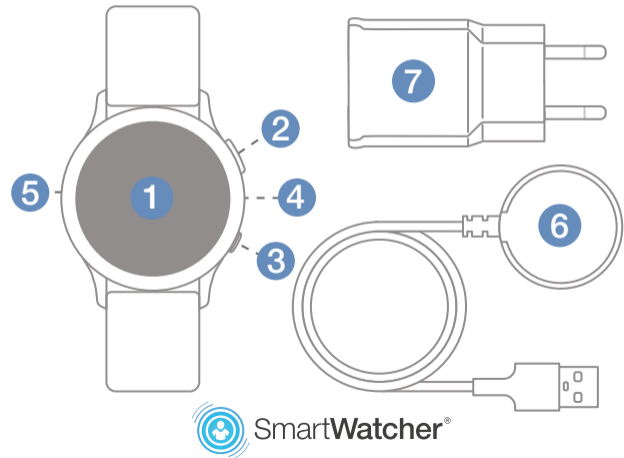

Smartwatch SPIRIT Quick Start Guide

Questions? Fragen? Vragen?
Domande? Kysymyksiä?
Preguntas?

SUPPORT.SMARTWATCHER.COM

support@smartwatcher.com