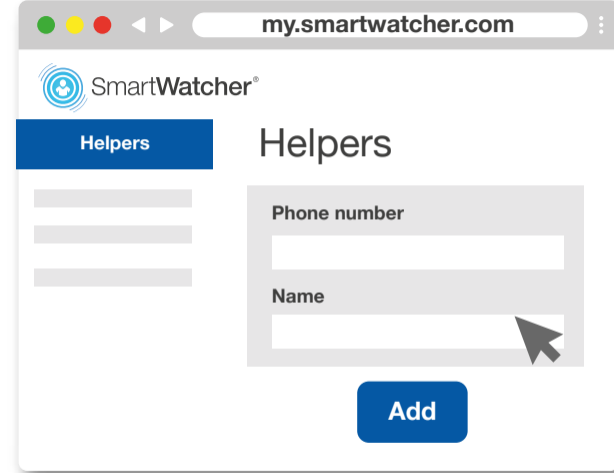

Smartwatch SPIRIT Quick Start Guide

Questions? Fragen? Vragen?
Domande? Kysymyksiä?
Preguntas?

SUPPORT.SMARTWATCHER.COM

support@smartwatcher.com