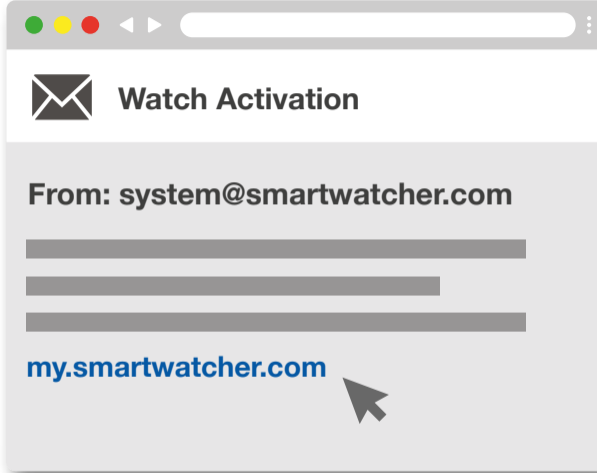

Smartwatch SPIRIT Quick Start Guide

Questions? Fragen? Vragen?
Domande? Kysymyksiä?
Preguntas?

SUPPORT.SMARTWATCHER.COM

support@smartwatcher.com