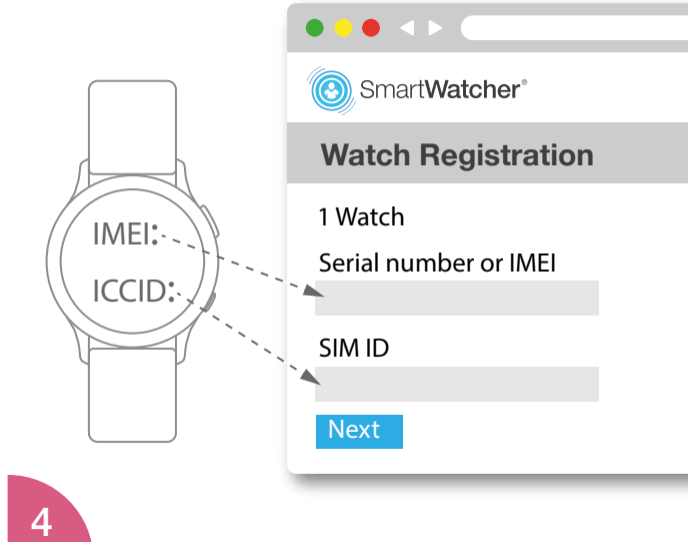

Smartwatch SPIRIT Quick Start Guide

Questions? Fragen? Vragen?
Domande? Kysymyksiä?
Preguntas?

SUPPORT.SMARTWATCHER.COM

support@smartwatcher.com