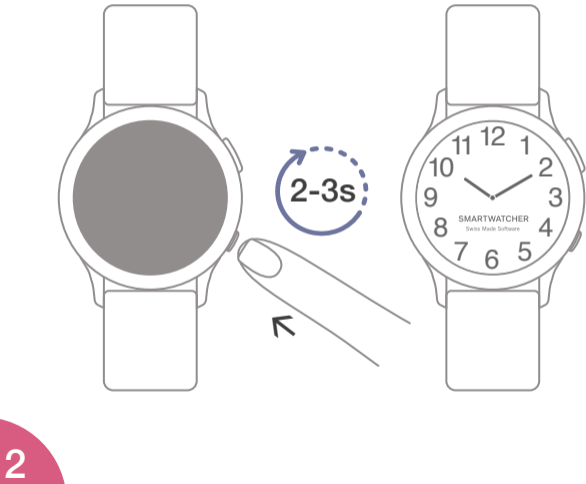

Smartwatch SPIRIT Quick Start Guide

Questions? Fragen? Vragen?
Domande? Kysymyksiä?
Preguntas?

SUPPORT.SMARTWATCHER.COM

support@smartwatcher.com