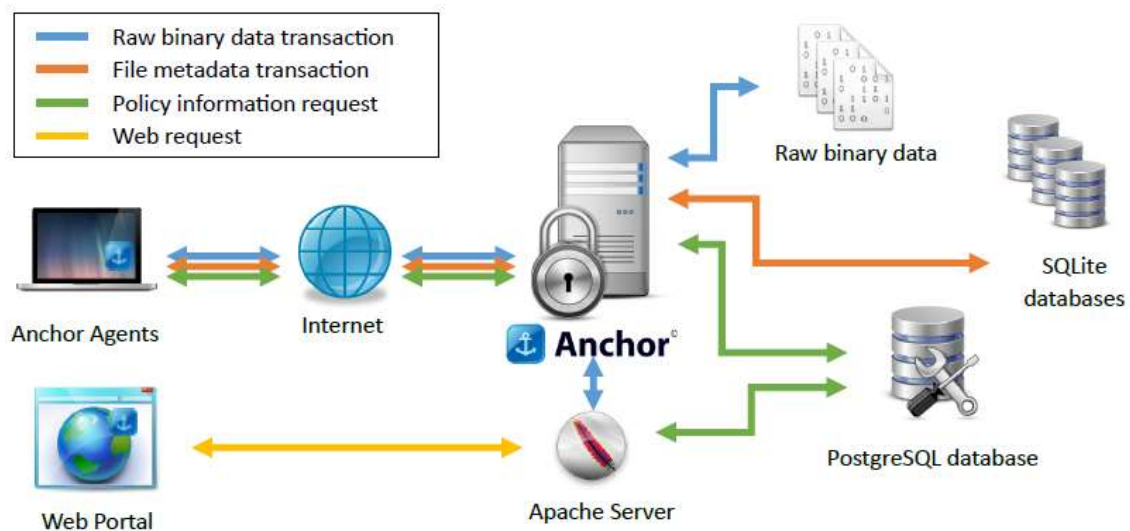

Huidige Build van de applicatie: 2.7.0.1375

Downloads: [Microsoft Windows](#) / [Apple Mac](#) / [Office Outlook Plugin](#) / [Google Android](#) / [Apple iOS](#) / [Windows Phone](#)

Schematische weergave van opbouw systeem: