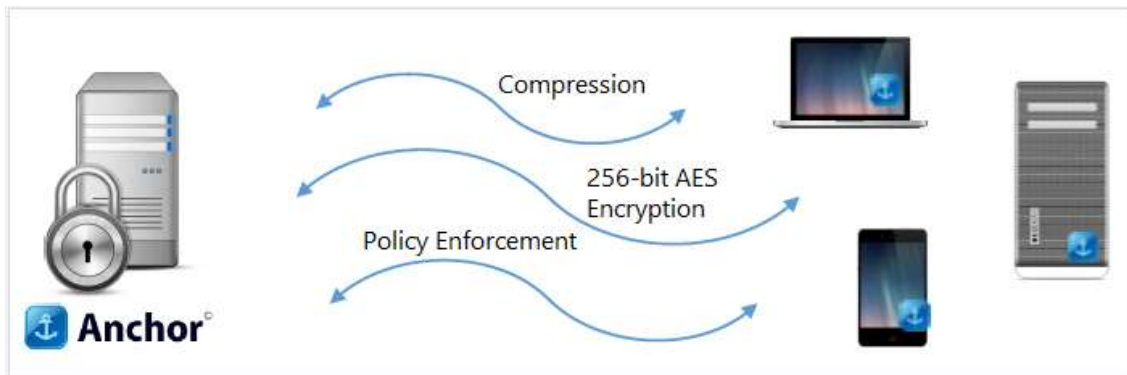

Huidige Build van de applicatie: 2.7.0.1375

Downloads: [Microsoft Windows](#) / [Apple Mac](#) / [Office Outlook Plugin](#) / [Google Android](#) / [Apple iOS](#) / [Windows Phone](#)

Schematische weergave van opbouw systeem: