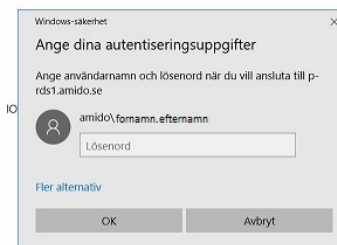

Inloggning Amido Backstage

Amido Alliera Backstage

Instruktioner och felsökning

Domän\Användarnamn:
Lösenord:

Säkerhet

För att skydda mot otillåten åtkomst, så blir du automatiskt utloggad efter en viss tid. Om detta händer, ladda om sidan i webbläsaren och logga in igen.

Logga in i portalen med användarnamn och lösenord som du fått.

Användarnamnet ska skrivas in med domännamn amido \före, så som det ser ut på bilden.

Amido Alliera Backstage

Instruktioner och felsökning

Ange engångskod (från SMS):

Efter inloggning får du ett sms med engångskod.

Får du inget sms, kontakta oss på Amido, så får vi verifiera att vi har rätt mobilnummer inskrivet.

Amido Alliera Backstage

Instruktioner och felsökning

- XXX.MultiAccess01
- XXX.Stockholm.MultiAccess02
- XXX.Stockholm.MultiAccess03
- R-CARD M5 Arbetstation
- R-CARD M5 Arbetstation INSTRUKTIONER OCH HJÄLPVERKTYG

Klicka på det system du vill koppla upp dig mot.

En ny inloggningsruta kommer upp. Här är det samma inloggning som till Backstage portalen. Den kan se lite annorlunda ut också.