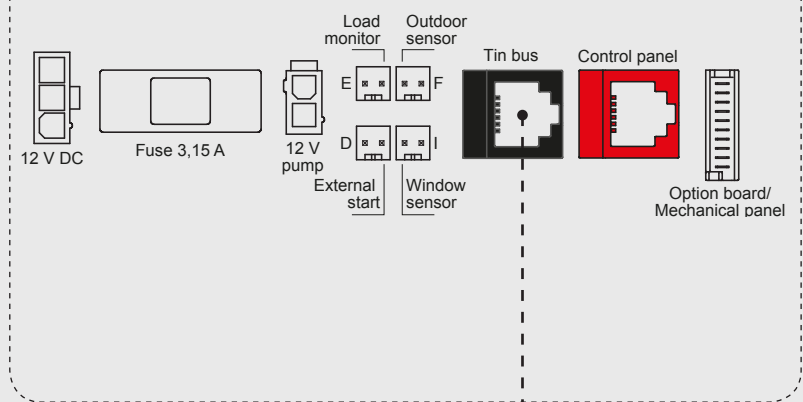

## KABELANSLUTNING COMPACT 3020 HE OCH TRUMA INET BOX

Anslut Truma iNet box till Alde Compact 3020HE enligt skiss nedan.

Truma iNet Box Art. nr. 36400-01

### Kretskort på värmepanna Compact 3020 HE

\*Truma iNet kopplas in på TIN Bus kontakten.

- Svart kontakt (TIN-bus) är för inkoppling av Truma AC eller Truma iNet, vid behov kan man använda en TIN-fördelare.