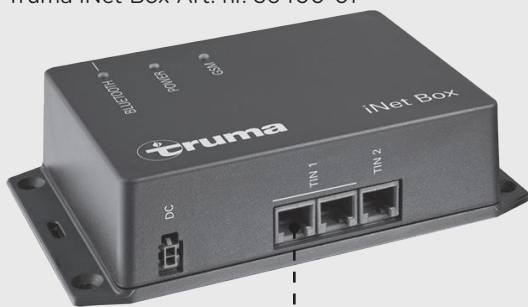

# Produktinformation

*Truma iNet och Alde Smart Control®*

Alde Smart Control® utgår och ersätts med Truma iNet box.

Följande ändringar kommer att införas:

- Under februari 2018 kommer Alde Smart Control® att fasas ut på grund av att vissa komponenter inte längre finns att tillgå, EOL (end of life).
- Det Alde istället kan erbjuda är Truma iNet box Art. nr. 36400-01. iNet och Alde Compact 3020HE fungerar enbart med panelmjukvara 300A4xx EU eller senare. En logotyp "Truma iNet ready" visas på Alde panelen vid uppstart, gäller enbart panelmjukvara 300A4xx EU eller senare.
- Programvaran i Alde Compact 3020HE kommer att få en uppdatering från och med april-2018 för att kunna kommunicera med Truma iNet genom TIN-bus kontakten på kretskortet.

OBS! Truma iNet boxen är endast kompatibel med Alde Compact 3020HE med uppdaterad programvara, versioner från och med 300A4xx EU. För att Truma iNet ska fungera med äldre versioner av Alde Compact 3020HE behöver man byta ut panelen.

# Produktinformation

Ny hårdvara och mjukvara Alde Compact 3020 HE (CI Bus)

## KABELANSLUTNING COMPACT 3020 HE OCH TRUMA INET BOX

Anslut Truma iNet box till Alde Compact 3020HE enligt skiss nedan.

Truma iNet Box Art. nr. 36400-01