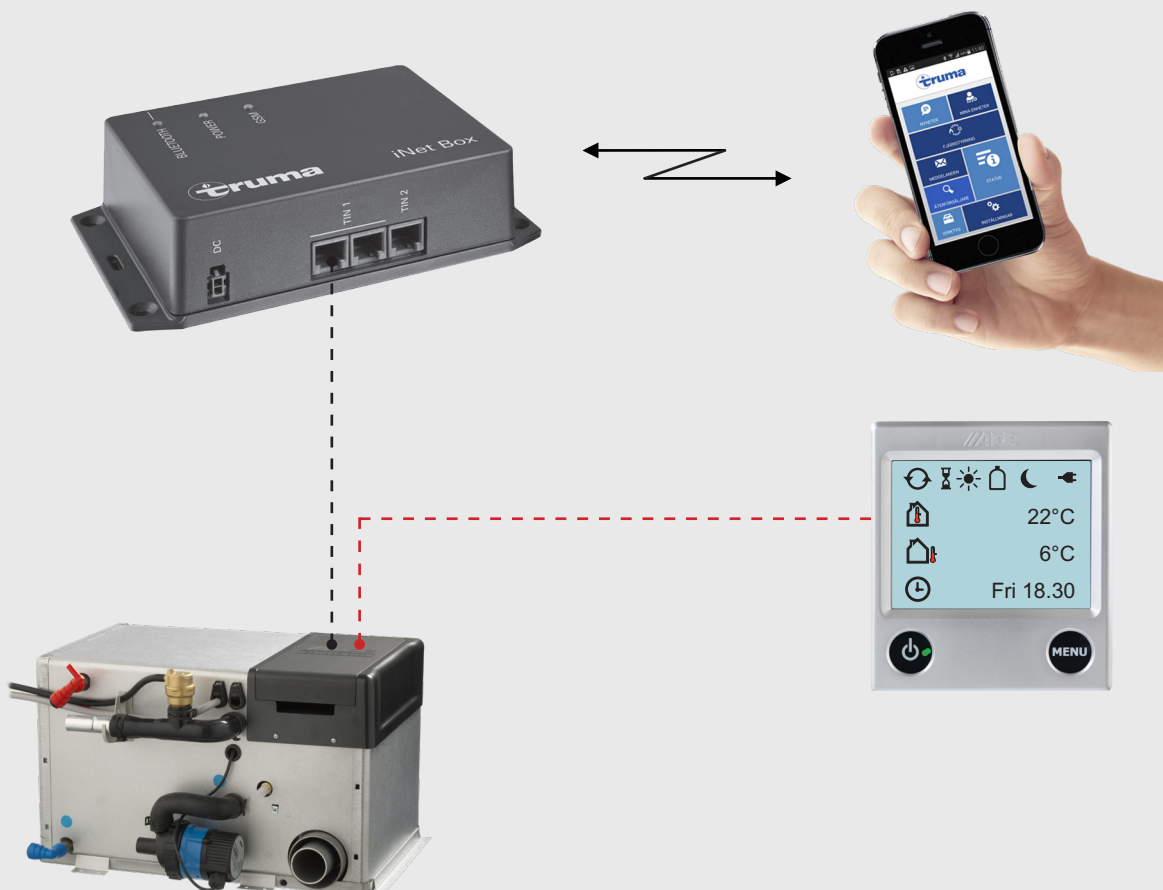

# Produktinformation

*Truma iNet och Alde Smart Control®*

Alde Smart Control® utgår och ersätts med Truma iNet box.

Följande ändringar kommer att införas:

- Under februari 2018 kommer Alde Smart Control® att fasas ut på grund av att vissa komponenter inte längre finns att tillgå, EOL (end of life).
- Det Alde istället kan erbjuda är Truma iNet box Art. nr. 36400-01. iNet och Alde Compact 3020HE fungerar enbart med panelmjukvara 300A4xx EU eller senare. En logotyp "Truma iNet ready" visas på Alde panelen vid uppstart, gäller enbart panelmjukvara 300A4xx EU eller senare.
- Programvaran i Alde Compact 3020HE kommer att få en uppdatering från och med april-2018 för att kunna kommunicera med Truma iNet genom TIN-bus kontakten på kretskortet.

OBS! Truma iNet boxen är endast kompatibel med Alde Compact 3020HE med uppdaterad programvara, versioner från och med 300A4xx EU. För att Truma iNet ska fungera med äldre versioner av Alde Compact 3020HE behöver man byta ut panelen.

# Produktinformation

Ny hårdvara och mjukvara Alde Compact 3020 HE (CI Bus)

## KABELANSLUTNING COMPACT 3020 HE OCH TRUMA INET BOX

Anslut Truma iNet box till Alde Compact 3020HE enligt skiss nedan.

Truma iNet Box Art. nr. 36400-01