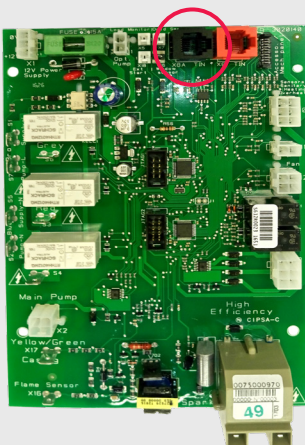

## KABELANSLUTNING COMPACT 3020 HE OCH TRUMA INET BOX

Anslut Truma iNet box till Alde Compact 3020HE enligt skiss nedan.

Truma iNet Box Art. nr. 36400-01

### Kretskort på värmepanna Compact 3020 HE

\*Truma iNet kopplas in på TIN Bus kontakten.

- Svart kontakt (TIN-bus) är för inkoppling av Truma AC eller Truma iNet, vid behov kan man använda en TIN-fördelare.