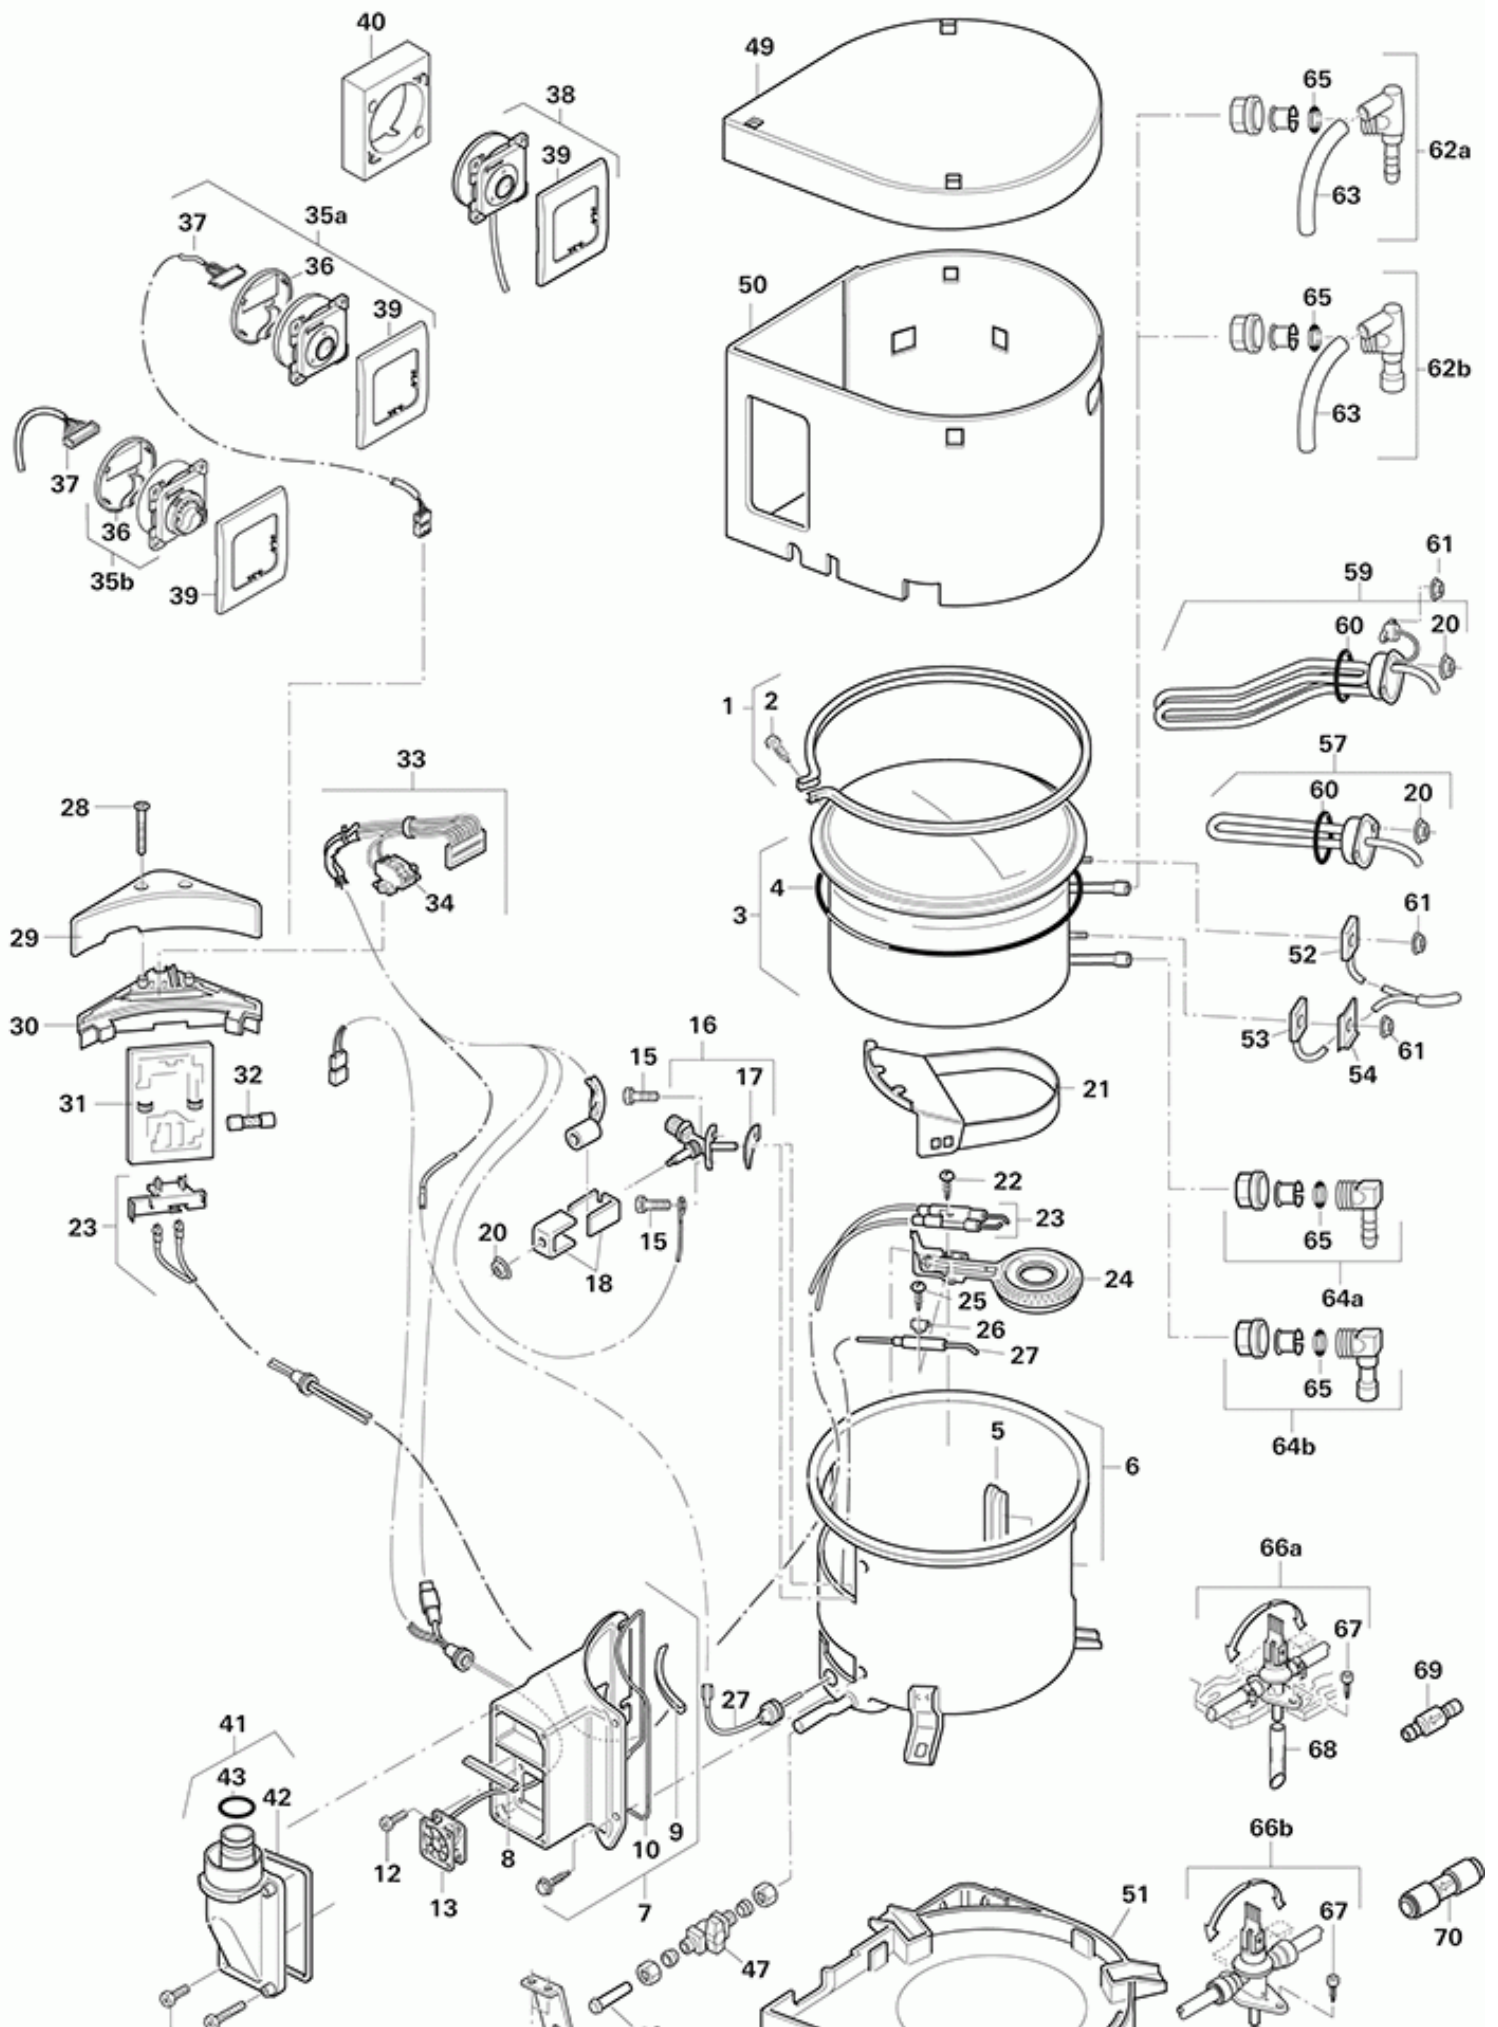

Truma/VATTENSYSTEM/Reservdelsli.../Marin boiler gen 3 - fr o m 07/02

Pos.	Part-No.	Description	Information
01	70000-41200	Klämring med skruv	
02	10010-66700	Skruv B 5,5 x 32	
03	70020-60500	Behållare rostfritt stål B 10 liter	Kpl med fläns och tätning
03	70020-60600	Behållare rostfritt stål B 14 liter	Kpl med fläns och tätning
04	70000-14100	Tätning	
05	70000-13300	Formring	
06	70000-36200	Ytterbehållare kompl.	
07	00000-00001	Ej beställningsbar	Burspråk med tätning
08	00000-00001	Ej beställningsbar	Tätningprofil 82 mm
09	70000-29100	Tätningprofil	140 mm lång
10	70020-60800	Fyrkantsnöre silikon, 65 cm	6 x 6 mm
12	00000-00001	Ej beställningsbar	PT-skruv DG WN 1552
13	70010-25500	Motor inkl. kabel	Kpl med anslutningskabel
15	10010-65300	Skruv B 4,2 x 19	
16	70000-38200	Magnetventil 30 mbar	Kpl med packning
17	70000-35800	Tätning	För ventilhus
18	70000-54600	Sats U-Bleche	för en magnetspole
20	10020-25000	Mutter M 4	
21	70000-36100	Vindavvisare kompl.	
22	10010-63100	Skruv B 2,9 x 19 Torx	
23	70020-10200	Korthållare kompl. med tändstift	Med genomföring
24	70000-54200	Brännare	
25	10010-70000	Skruv B 2,9 x 6,5 Torx	
26	70000-34500	Klämma	
27	70000-56200	Övervakningsstift	Med genomföring
28	10010-79100	Skruv B 2,9 x 32	
29	70020-09300	Elektroniklock	
30	70020-09400	Elektronikskydd	
31	70020-72300	Elektronik	Fr o m 07/2006
32	70000-28900	Säkring 1,25 AT	
33	70020-48700	Kabelstam kompl.	
34	70000-26400	Anslutningsklämma	Blå/orange
35a	70500-02	Manöverenhet Boiler 50/70 svart	Kpl med 3,0 m kabel
35b	00000-00001	Ej beställningsbar	Manöverenhet Boiler agatgrå
36	34030-29900	Huslock skruv	
37	70000-96200	Manöverenhetkabel 3 m	
38	70020-72800	Manöverenhet 230 V svart	Kpl med 3,0 m kabel
39	34000-67700	Skyddsram svart	
40	40000-06400	Ram utanpåliggande svart	
41	70010-20900	Lock kompl.	
42	70000-80500	Fyrkantsnöre	
43	10030-23900	O-ring 22 x 2	