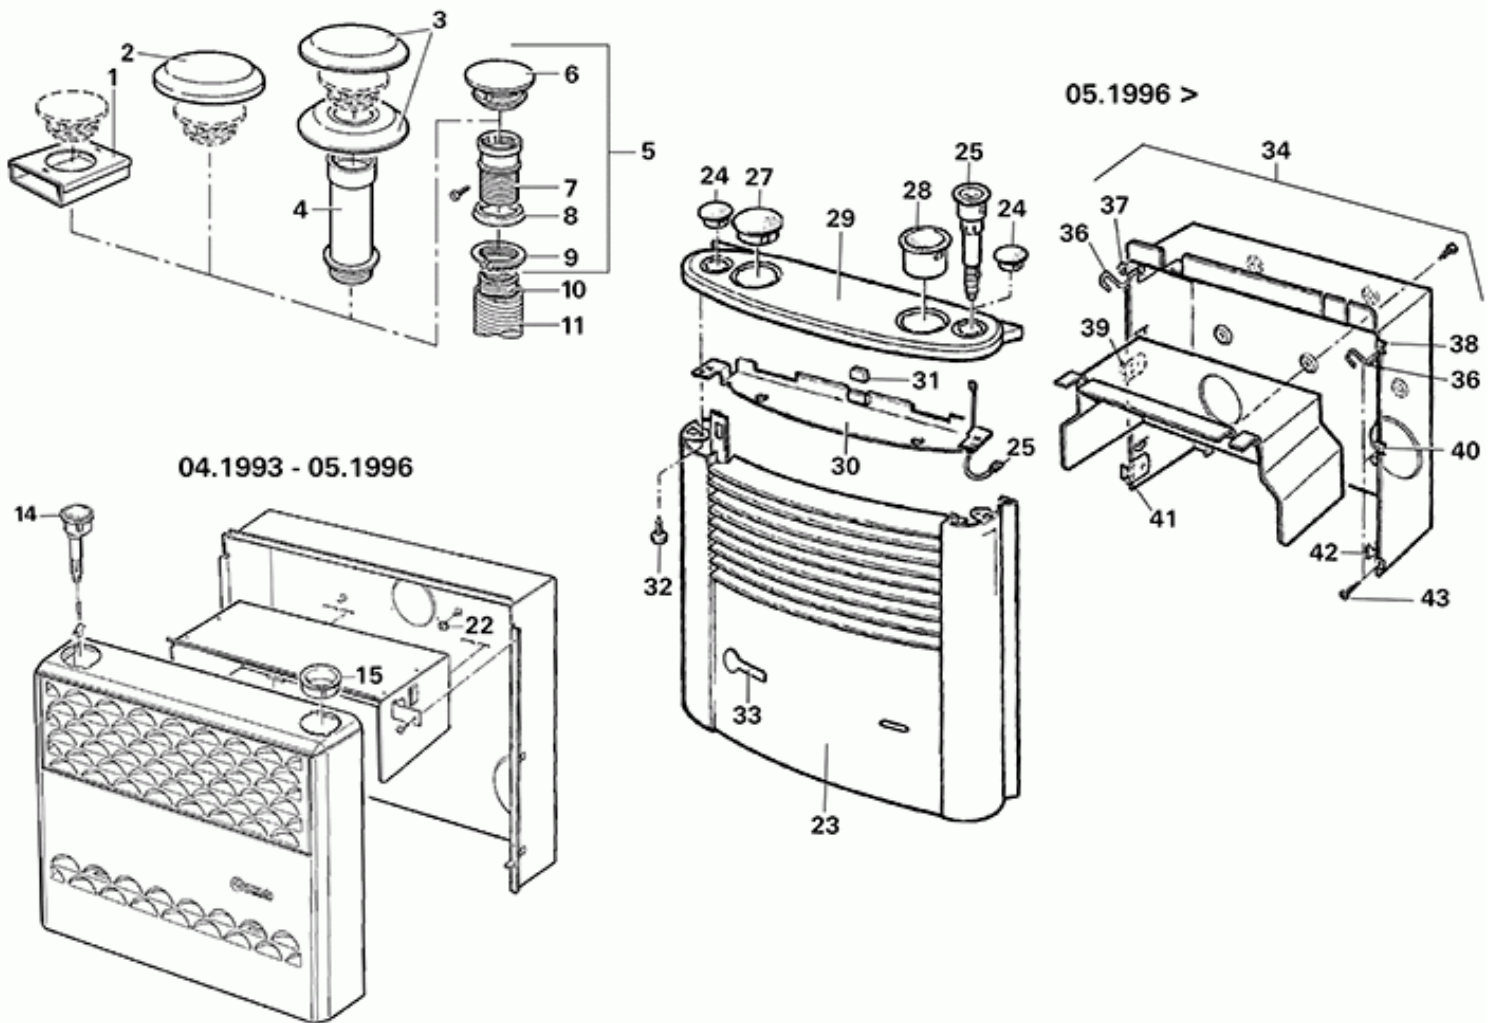

VÄRMESYSTEM/S-värmarna/Reservdelsli.../Trumatic S 3.../S 3002 FS

Skorstensdetaljer och front

Pos.	Part-No.	Description	Information
01	00000-00001	Ej beställningsbar	Skorstenstopp T-1
02	30700-02	Skorstenstopp T-2	
03	30700-03	Skorstenstopp T-3	
04	30010-20800	Skorstensförlängning AKV, 15 cm	
05	30630-01	Takskorsten AK 3 / 60	
06	30010-20900	Skorstenstak	
07	00000-00001	Ej beställningsbar	Skorstensdel (reservdel pos. 5)
08	30010-20600	Tätningring	
09	30010-20700	Skruvring	
10	30140-00	Avgasrör AE 3 / 55	Ø 55 mm, pris per meter
11	40230-00	Rör UR Ø 65 mm	Per meter
14	30030-00300	Piezo-trycktändare	
15	30030-18700	Knoppfäste	
22	30070-11500	Fjädermutter	Springmutter
23	30040-50100	Panel kompl. sepiabraun	
23	30040-50200	Panel kompl. agatgrå	
24	30040-60800	Täckkäpa 35 mm	
24	30040-64900	Täckkäpa 35 mm (Ultraheat)	

25	30090-00042	Piezotändarset S 3002	med jordkabel
27	30040-60900	Täckkåpa 52 mm	
28	30090-00040	Hanteringsset S 3002	
29	30040-63000	Skydd (svartbrunt)	passar till alla beklädnader utom ljusgrå
29	30040-63300	Skydd (ljusgrått)	endast för ljusgrå beklädnad
30	30040-61200	Skyddsplåt	
31	30040-14900	Dämpare	
32	10010-40000	PT-skruv S 50 x 16	
33	30040-35000	Typskylt	För front kåpa agate grå
33	30040-36500	Typskylt	För front kåpa sepia brun
34	30040-16800	Monteringsbox kompl.	
36	30040-60000	Stoppfjäder	
37	30040-60500	Hållarplåt upptill vänster	
38	30040-60600	Hållarplåt upptill höger	
39	30040-60300	Fästvinkel - mitten vänster	
40	30040-60400	Fästvinkel - mitten höger	
41	30040-60100	Fästplåt nertill vänster	
42	30040-60200	Fästplåt nertill höger	
43	10010-68000	Skruv PVZ 3 x 12	