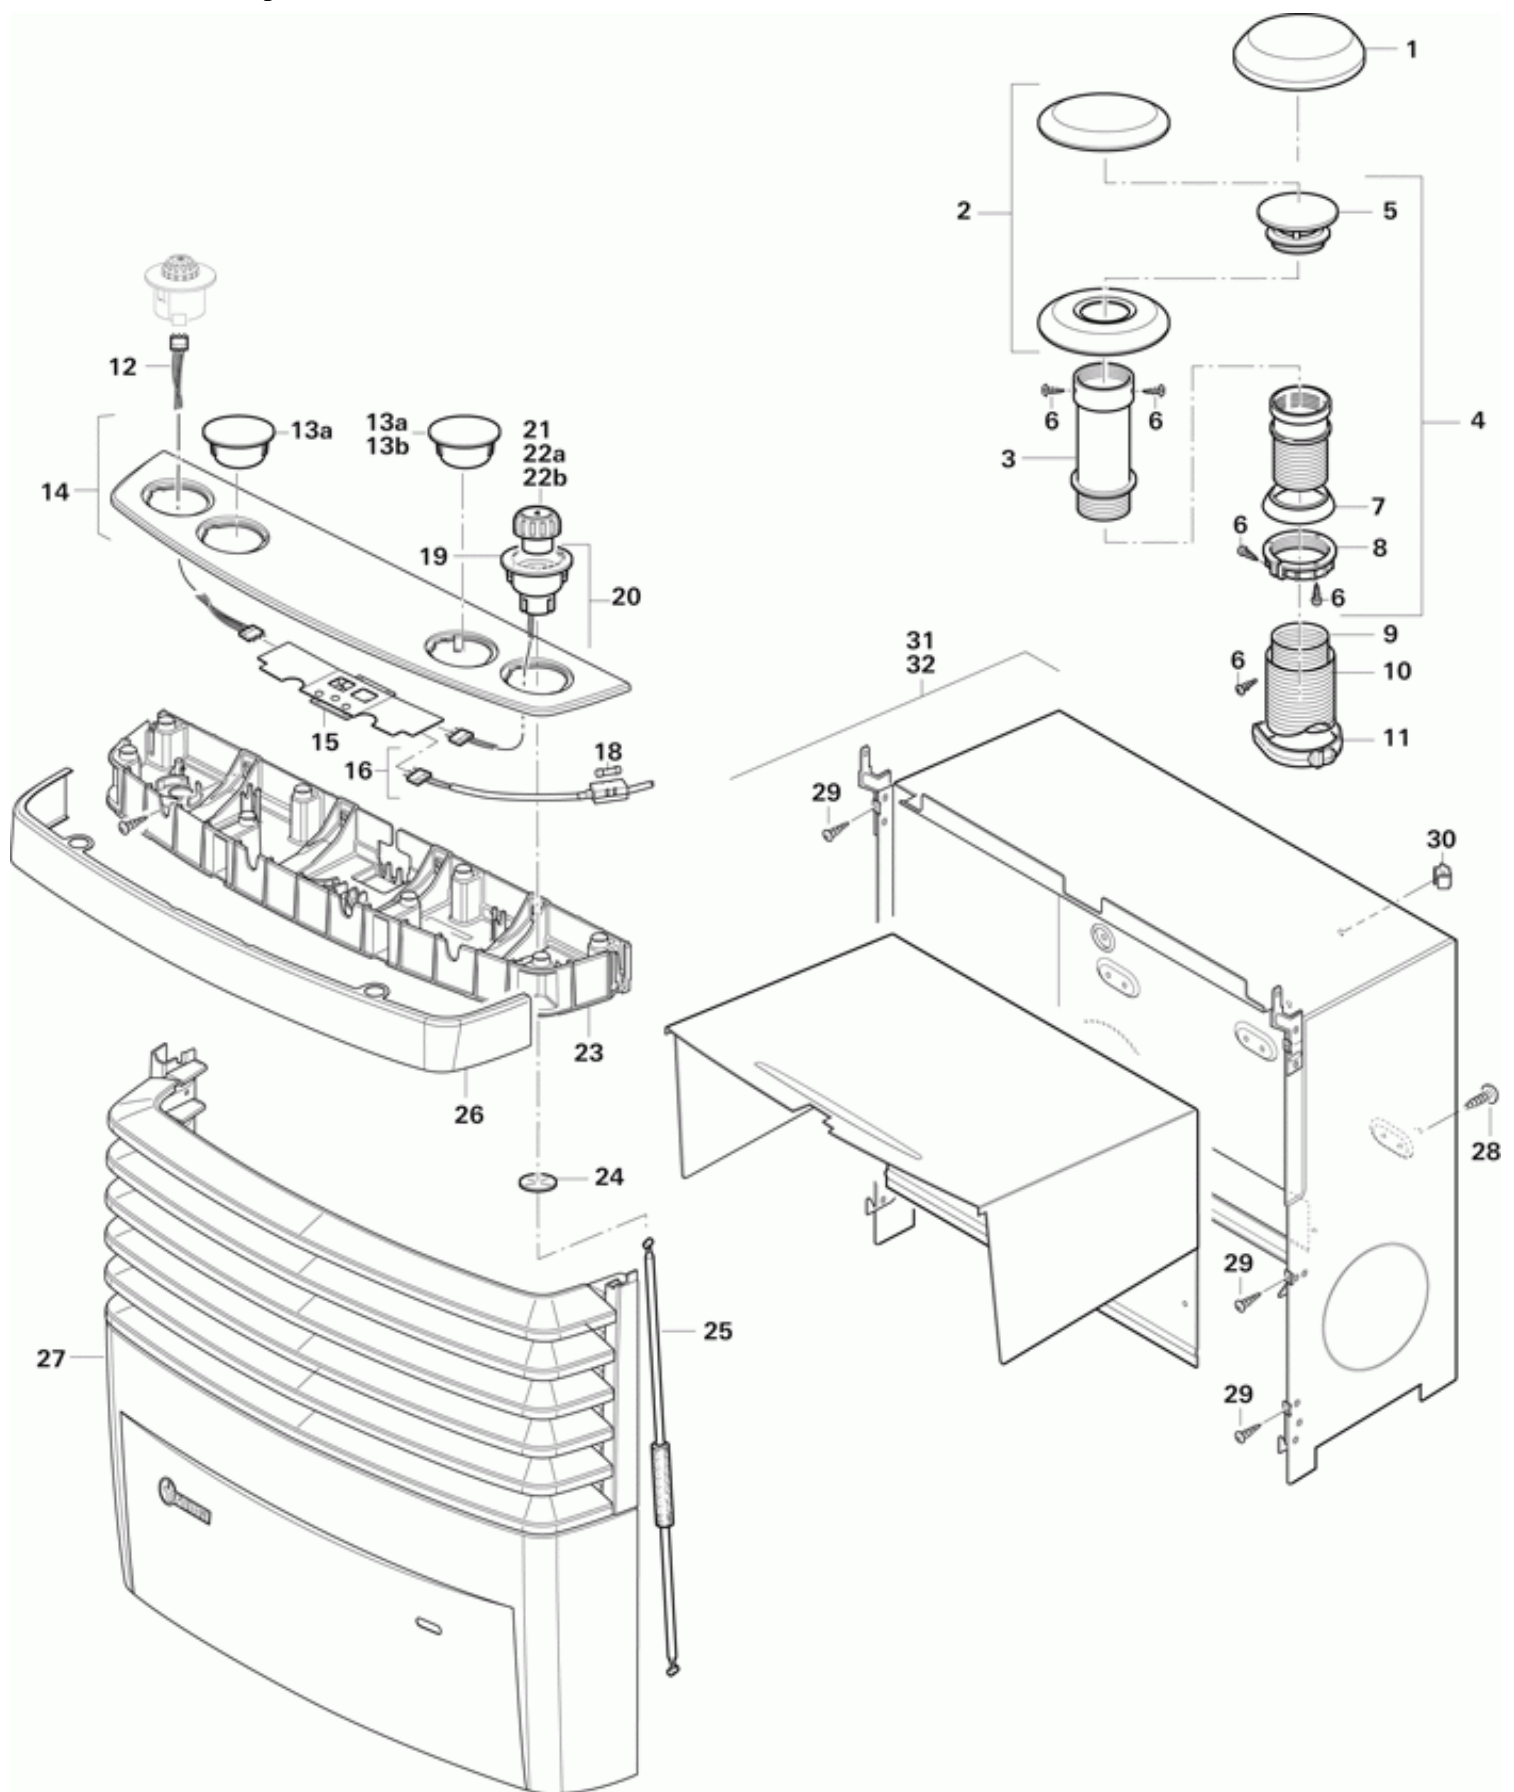

VÄRMESYSTEM/S-värmarna/Reservdelsli.../Truma S 5004/Truma S 5004
 Skorstensdetaljer och front

Pos.	Part-No.	Description	Information
01	30700-02	Skorstenstopp T-2	
02	30700-03	Skorstenstopp T-3	
03	30010-20800	Skorstensförlängning AKV, 15 cm	

04	30651-01	Takskorsten AKL 5 / 70	
05	30010-20900	Skorstenstak	
06	10010-72500	Skruv B 3,5 x 16	
07	30050-17800	Tätningring för skorstensdel	
08	30050-17900	Skruvring för skorstensdel	
09	30160-00	Avgasrör AE 5 / 65	Ø 65 mm, pris per meter
10	40250-00	Isoleringsrör ÜR 5	pris per meter
11	40261-01	Klämma ÜS 5, grå	Ø 75 mm
12	30090-93000	Kabel sensor	
13a	30090-93100	Täckkåpa	
13b	30090-44700	Täckkåpa Ultraheat	
14	30090-93200	Lock S 5004	med pos. 13a
15	30090-93300	Senso	
16	30090-38100	Kabel CI	1,5 m; med säkring
18	30090-44300	Säkring 3 A	
19	30090-90600	Knoppfäste	
20	30090-16200	Knoppfäste, belyses	
21	30090-90400	Vridknapp	
22a	30090-90500	Vridknapp, belyses	
22b	30090-98800	Vridknapp, Chrom	
23	30090-93500	Hållar upptill	
24	30090-93700	Bussning tändstång	2 stycken
25	30090-41900	Tändstång S 5004	
26	30090-93900	Plåt pearlgrey S 5004	endast för panelen pearl grey
26	30090-93800	Plåt titangrey S 5004	endast för panel titan grey
27	30090-94300	Panel pearlgrey, Chrom	Med typskylt
27	30090-94200	Panel titangrey, Chrom	Med typskylt
27	30090-94000	Panel titangrey	Med typskylt
27	30090-94100	Panel pearlgrey	Med typskylt
28	10010-72000	Skruv B 3,5 x 9,5	
29	10010-68000	Skruv PVZ 3 x 12	
30	30070-11500	Fjädermutter	(fjäder mutter)
31	30090-94400	Monteringsbox kompl.	
32	30090-94600	Monteringsbox kompl. för 2 fläkt	Ej avbildad