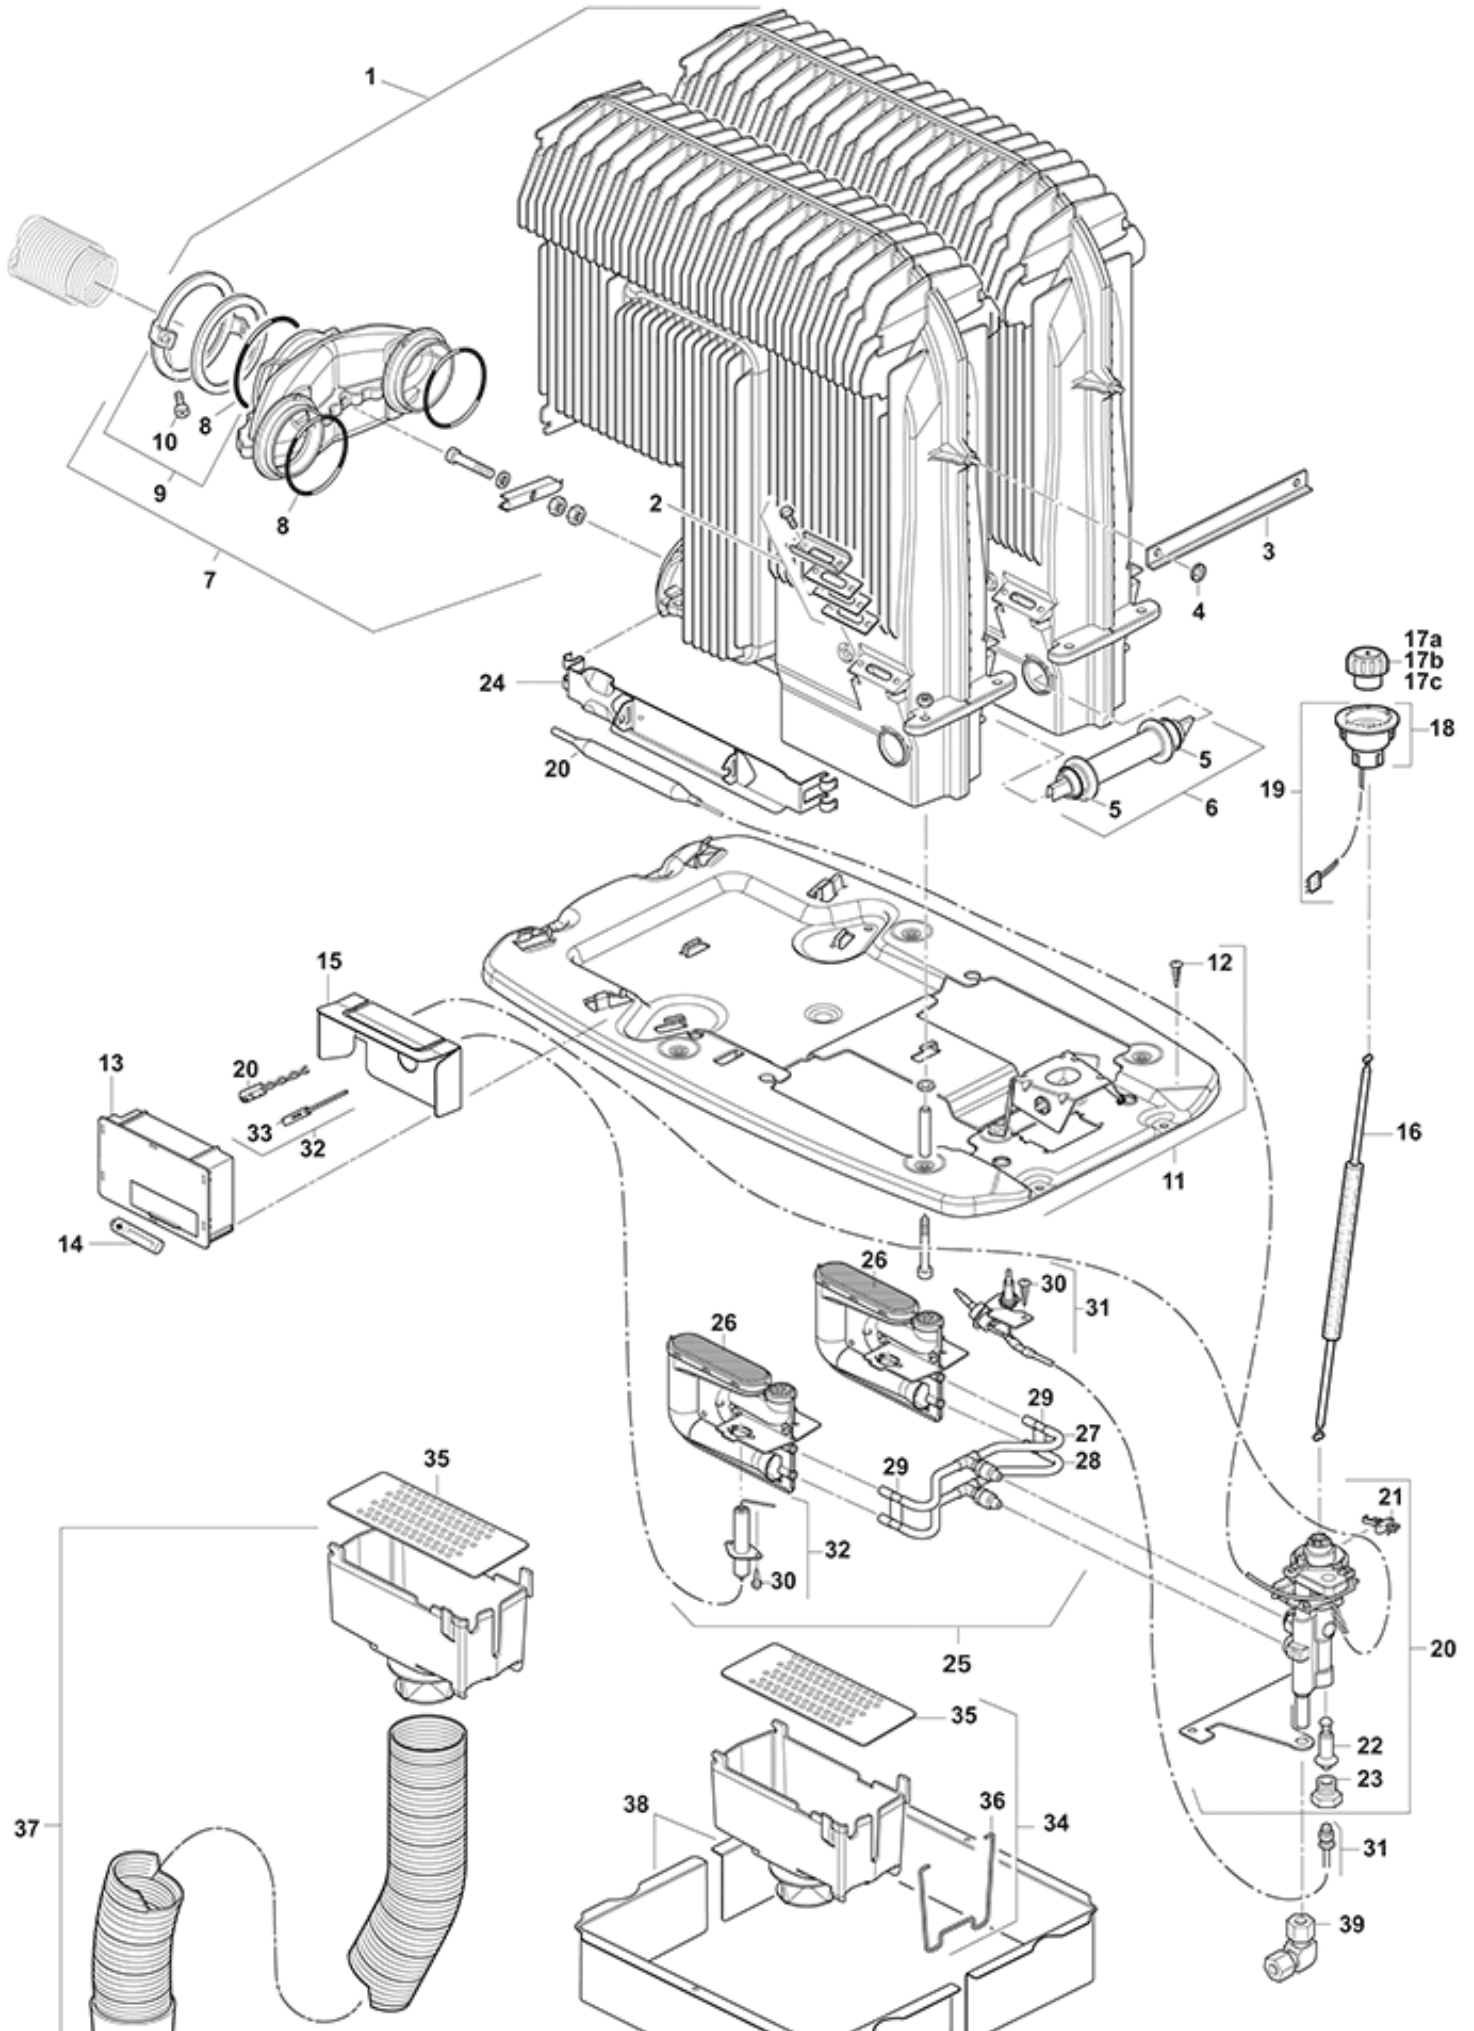

VÄRMESYSTEM/S-värmarna/Reservdelsli.../Truma S 5004/Truma S 5004

Pos.	Part-No.	Description	Information
01	30050-32300	Värmeväxlarsats	Med tändrör, avståndsplåt, avgassamlare och avgasslanganslutning
02	30030-42700	Synglas	42 mm x 15 mm
03	30050-10500	Avståndsplåt	
04	30010-19800	Snabbfästning Starlock	Starlock
05	10030-23400	O-ring 16 x 2,5	
06	30050-18700	Tändrör	
07	30050-32400	Samlingsrör kompl.	Med avgasslang och samlaranslutning
08	10030-26500	O-ring 52 x 5	
09	30050-33100	Avgasrörfäste	
10	10010-86000	Skruv M5 x 20	
11	30090-90000	Sockel kompl.	Med skruvar
12	10010-66200	Skruv B 5,5 x 25	
13	30050-53000	Automatisk tändare	utan batterier
14	30030-99200	Batteri Mignon 1,5 V	
15	30090-16400	Värmskyddsbleck	
16	30090-41900	Tändstång S 5004	
17a	30090-90400	Vridknapp	
17b	30090-90500	Vridknapp, belyses	
17c	30090-98800	Vridknapp, Chrom	
18	30090-90600	Knoppfäste	
19	30090-16200	Knoppfäste, belyses	
20	30090-00036	Tändsäkringsventilset S 3004 / S 5004	
21	30050-58100	Mikrobrytare	
22	30030-12200	Magnetinsats mini	