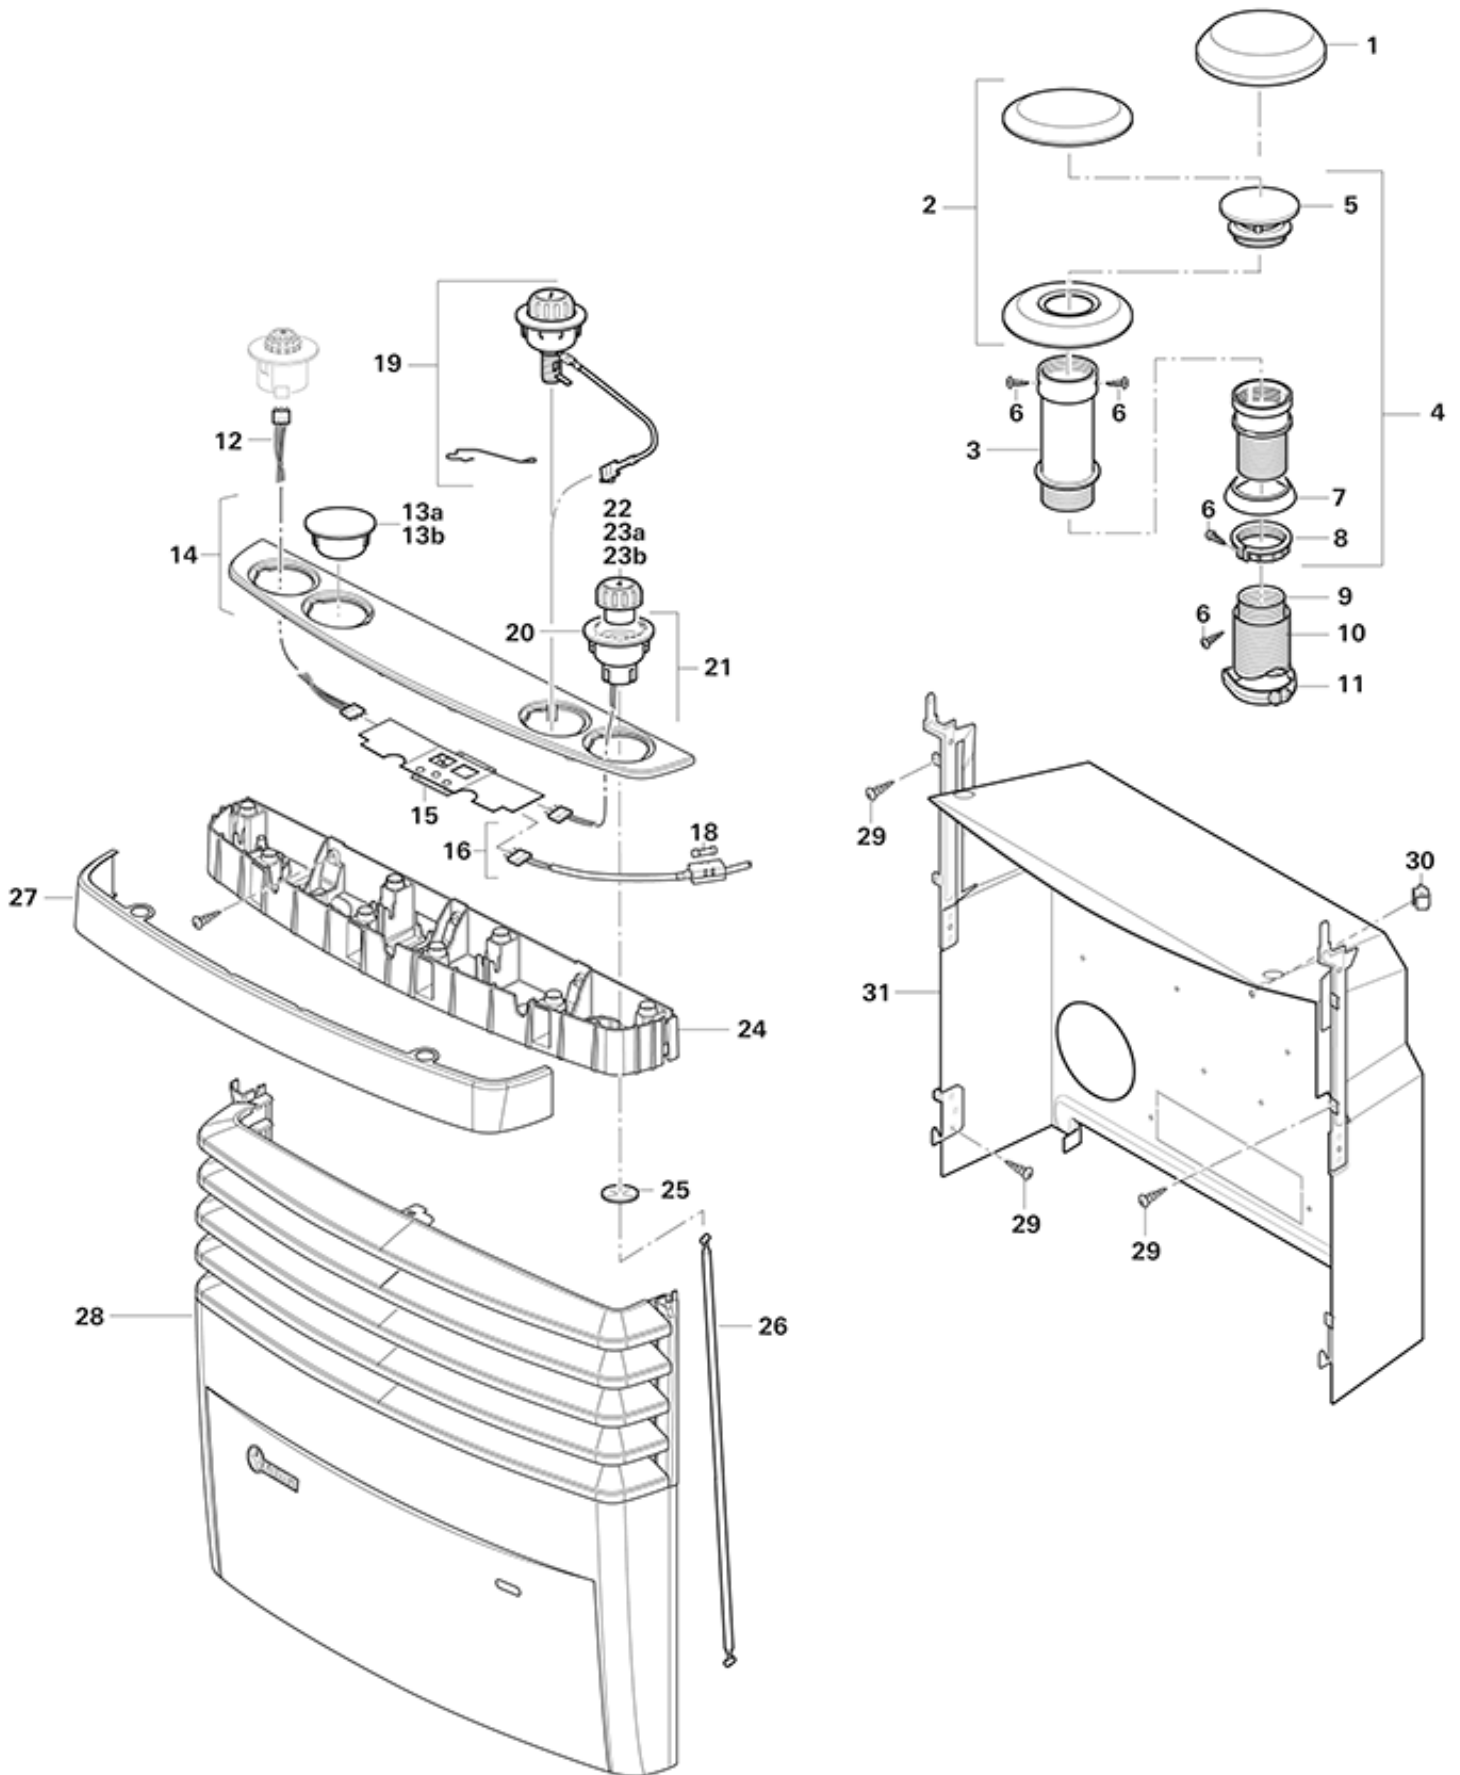

VÄRMESYSTEM/S-värmarna/Reservdelsli.../Truma S 3004.../Truma S 3004
 Skorstensdetaljer och front

Pos.	Part-No.	Description	Information
01	30700-02	Skorstenstopp T-2	
02	30700-03	Skorstenstopp T-3	

03	30010-20800	Skorstensförlängning AKV, 15 cm	
04	30630-01	Takskorsten AK 3 / 60	
05	30010-20900	Skorstenstak	
06	10010-72500	Skruv B 3,5 x 16	
07	30010-20600	Tättningsring	
08	30010-20700	Skruvring	
09	30140-00	Avgasrör AE 3 / 55	Ø 55 mm, pris per meter
10	40230-00	Rör ÜR Ø 65 mm	Ø 65 mm, pris per meter
11	40241-01	Klämma ÜS, grå	Ø 65 mm
12	30090-93000	Kabel sensor	
13a	30090-93100	Täckkåpa	
13b	30090-44700	Täckkåpa Ultraheat	
14	30090-94900	Lock S 3004	med pos. 13a
15	30090-93300	Senso	
16	30090-38100	Kabel CI	1,5 m; med säkring
18	30090-44300	Säkring 3 A	
19	30090-00043	Piezotändarset S 3004	med jordkabel
20	30090-90600	Knoppfäste	
21	30090-16200	Knoppfäste, belyses	
22	30090-90400	Vridknapp	
23a	30090-90500	Vridknapp, belyses	
23b	30090-98800	Vridknapp, Chrom	
24	30090-95000	Hållar upptill	
25	30090-93700	Bussning tändstång	2 stycken
26	30090-20700	Tändstång S 3004	
27	30090-95200	Plåt titangrey S 3004	endast för panelen titan grey
27	30090-95300	Plåt pearlgrey S 3004	endast för panelen pearl grey
28	30090-95400	Främre panel titangrey	Med typskylt
28	30090-95700	Främre panel pearlgrey, Chrom	Med typskylt
28	30090-95600	Främre panel titangrey, Chrom	Med typskylt
28	30090-95500	Främre panel pearlgrey	Med typskylt
29	10010-68000	Skruv PVZ 3 x 12	
30	30070-11500	Fjädermutter	(fjäder mutter)
31	30090-95800	Monteringsbox kompl.	