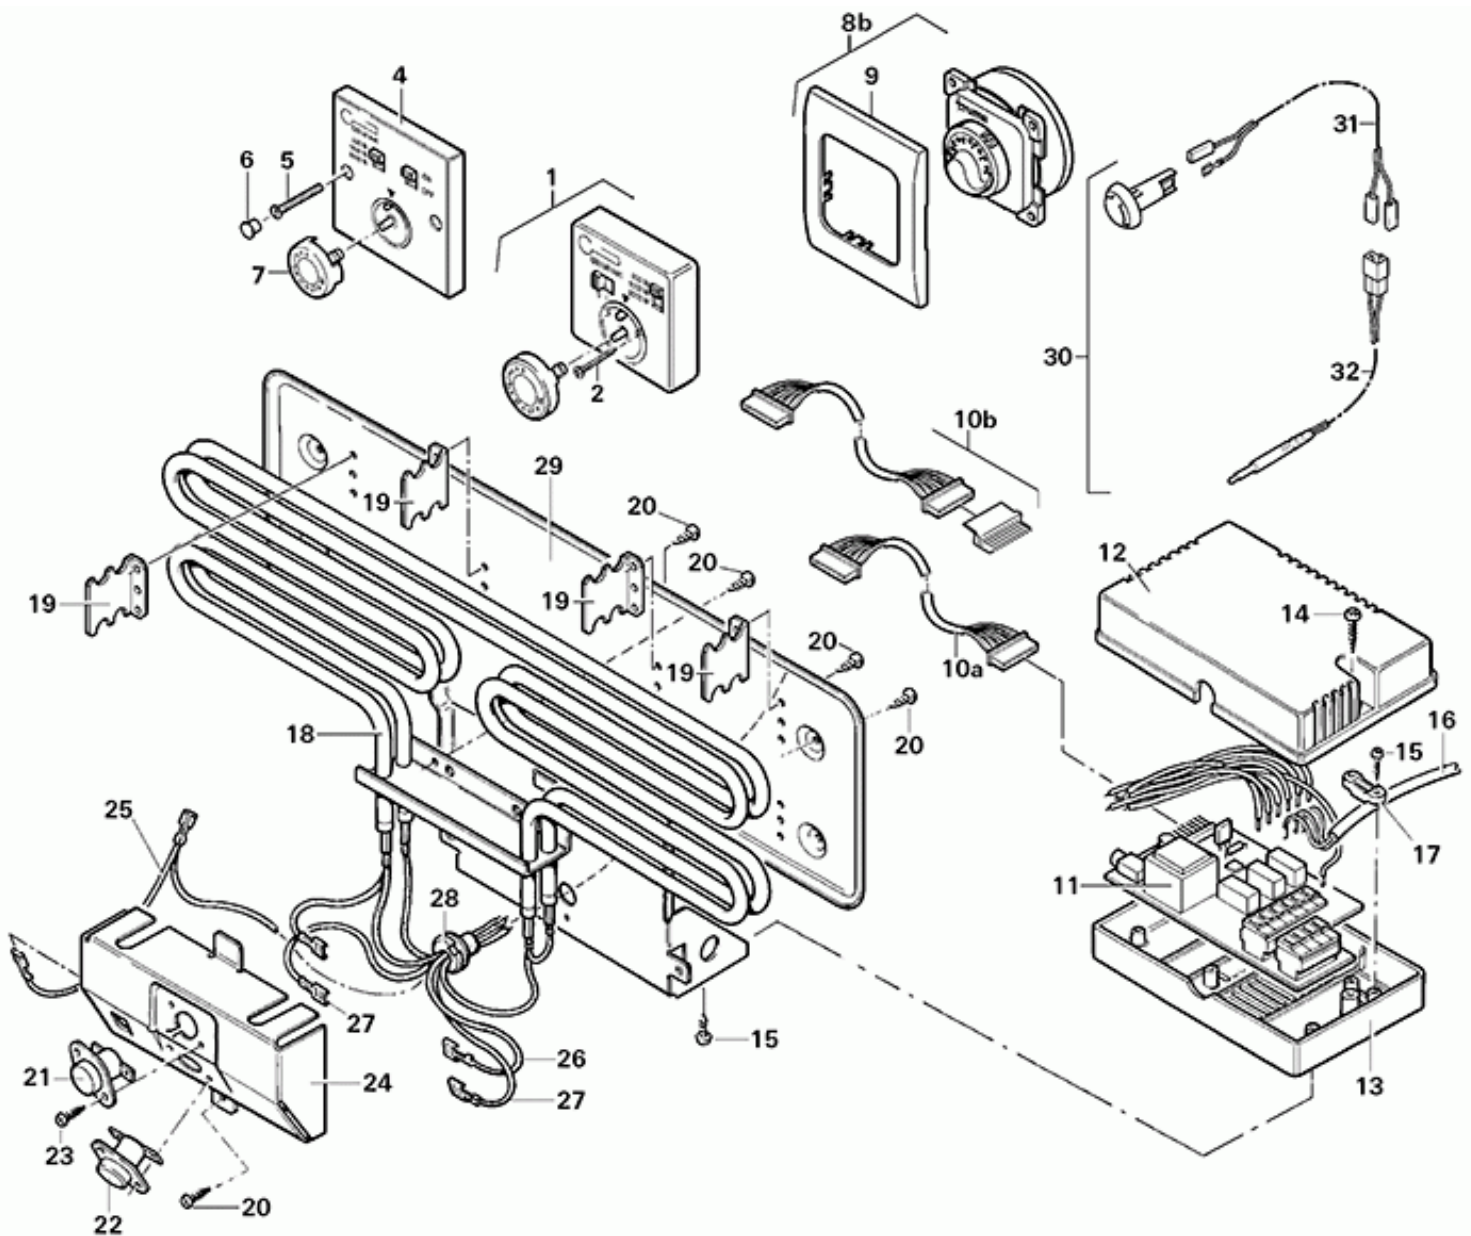

Truma/VÄRMESYSTEM/S-värmarna/Reservdelsli.../Ultraheat till S 3004 / S 5004, S 3002 / S 5002

Pos.	Part-No.	Description	Information
01	00000-00001	Ej beställningsbar	Manöverenhet Ultraheat (Kontinent)
02	10010-78900	Skruv B 2,9 x 25	
04	00000-00100	Manöverenhet Ultraheat (GB)	Beställs endast av Truma UK (specialversion för England) utan kabel
05	00000-01000	Skruv M 3,5 x 25	Beställs endast av Truma UK (specialversion för England)
06	00000-11100	Skruvskydd	Beställs endast av Truma UK (specialversion för England)
07	00000-01100	Manöverknapp	Beställs endast av Truma UK (specialversion för England)
08b	30030-47100	Manöverenhet Ultraheat svart	utan kabel
09	34000-67700	Skyddsram svart	

10a	34000-09300	Kabel för manöverenhet 3 m	
10a	34000-09400	Kabel för manöverenhet 5 m	
10b	34300-01	Kabelförlängning 5 m för manöverenhet	
11	30030-70900	Nätadel Ultraheat	
12	30030-69200	Elektronikhus överdel	
13	30030-69100	Elektronikhus underdel	
14	00000-00001	Ej beställningsbar	PT-skruv KAL 40 x 16
15	00000-00001	Ej beställningsbar	PT-skruv KB 40 x 10
16	34010-04900	Nätanslutningsledning 1,6 m	
17	00000-00001	Ej beställningsbar	Dragavlastning, t o m 08/1998
18	30030-70100	Värmeelement kompl.	
19	30030-95700	Fästplåt	
20	10010-73800	Skruv B 3,5 x 9,5	
21	30030-65100	Temperaturregulator	125°
22	30030-65200	Temperaturbegränsare	175° (bara till S 3002 / S 5002)
23	10010-70000	Skruv B 2,9 x 6,5 Torx	
24	30030-69800	Lock	
25	00000-00001	Ej beställningsbar	Kabel dubbel grön/gul
26	00000-00001	Ej beställningsbar	Kabel 200 mm blå
27	00000-00001	Ej beställningsbar	Kabel 185 mm svart
28	00000-00001	Ej beställningsbar	Kabelgenomföring
29	30030-69600	Reflektorplåt	Endast för S 3002 / S 5002
30	34201-01	Fjärrsensor FFC 2	
31	34000-71900	Kabel för rumssensor 4 m	
32	34000-71800	Adapterkabel med jack 3,5 mm	