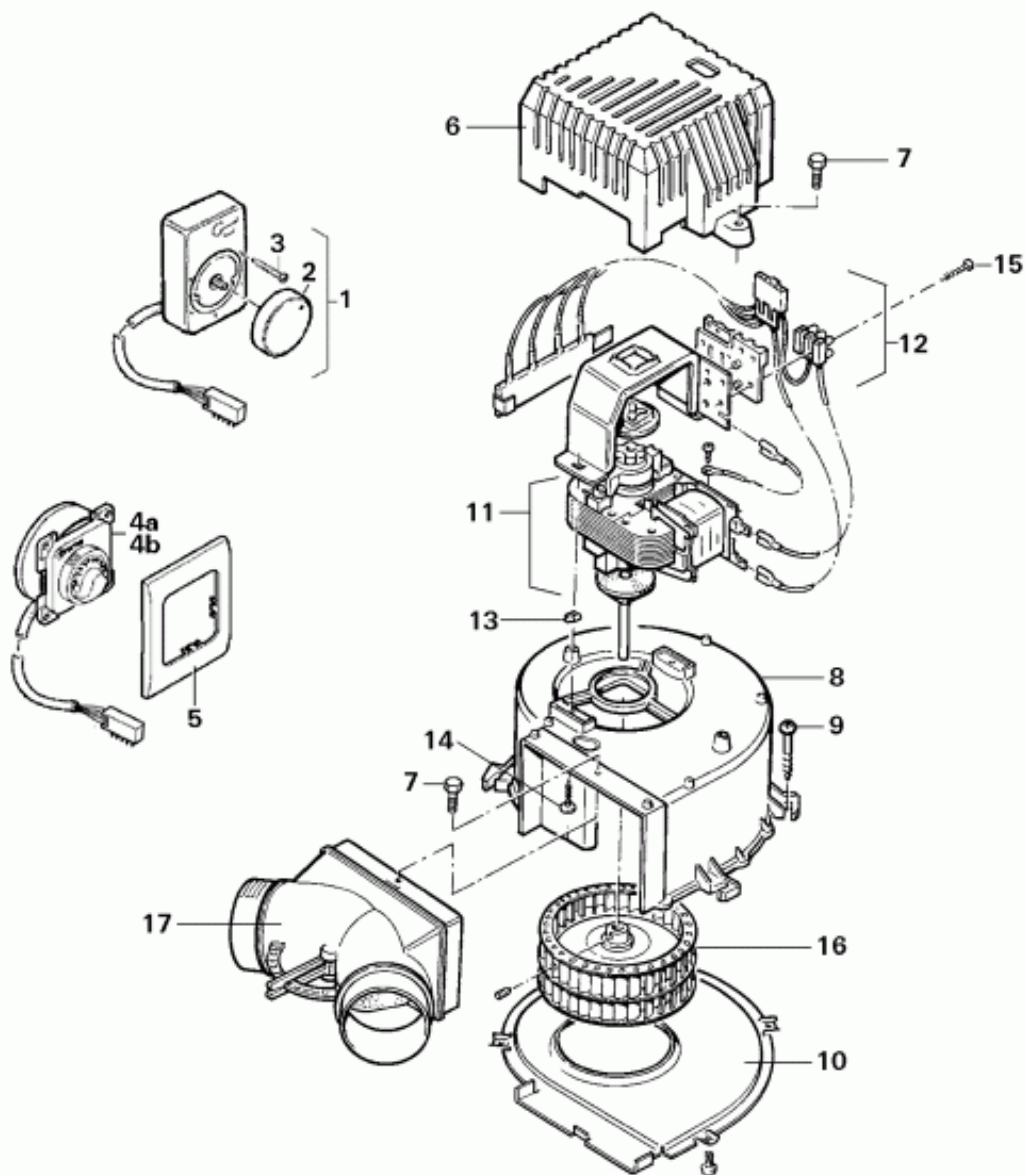

Truma/VÄRMESYSTEM/S-värmarna/Reservdelsli.../Trumavent TN-2 - fr o m 05/96 - 12/2014

Pos.	Part-No.	Description	Information
01	00000-00001	Ej beställningsbar	Manöverenhet TN 2
02	00000-00001	Ej beställningsbar	Manöverknappkompl.
03	10010-78900	Skruv B 2,9 x 25	Ej avbildad
04a	40000-67500	Manöverenhet TN-2/3 svart, 2,5 m	med anslutnings kabel
04b	40000-67600	Manöverenhet TN-2/3 svart, 1,5 m	med anslutnings kabel
05	34000-67700	Skyddsram svart	
06	40000-43100	Kåpa TN-2	
07	10010-83700	Skruv M4 x 10	
08	40000-41100	Fläkthus	
09	10010-72700	Skruv B 3,5 x 22	För fastsättning av fläkt på inst box - ej avbildad
10	40000-41200	Lock	
11	40000-92500	Spaltpolmotor 230 V	Kpl med 2 st gummilager
12	40000-92600	Motorbygel	
13	30070-11500	Fjädermutter	Springmutter
14	00000-00001	Ej beställningsbar	Skruv B 3,5 x 13
15	10010-71000	Skruv B 2,9 x 19	

16	40000-42700	Fläkthjul	
17	40000-43300	Y-styck	