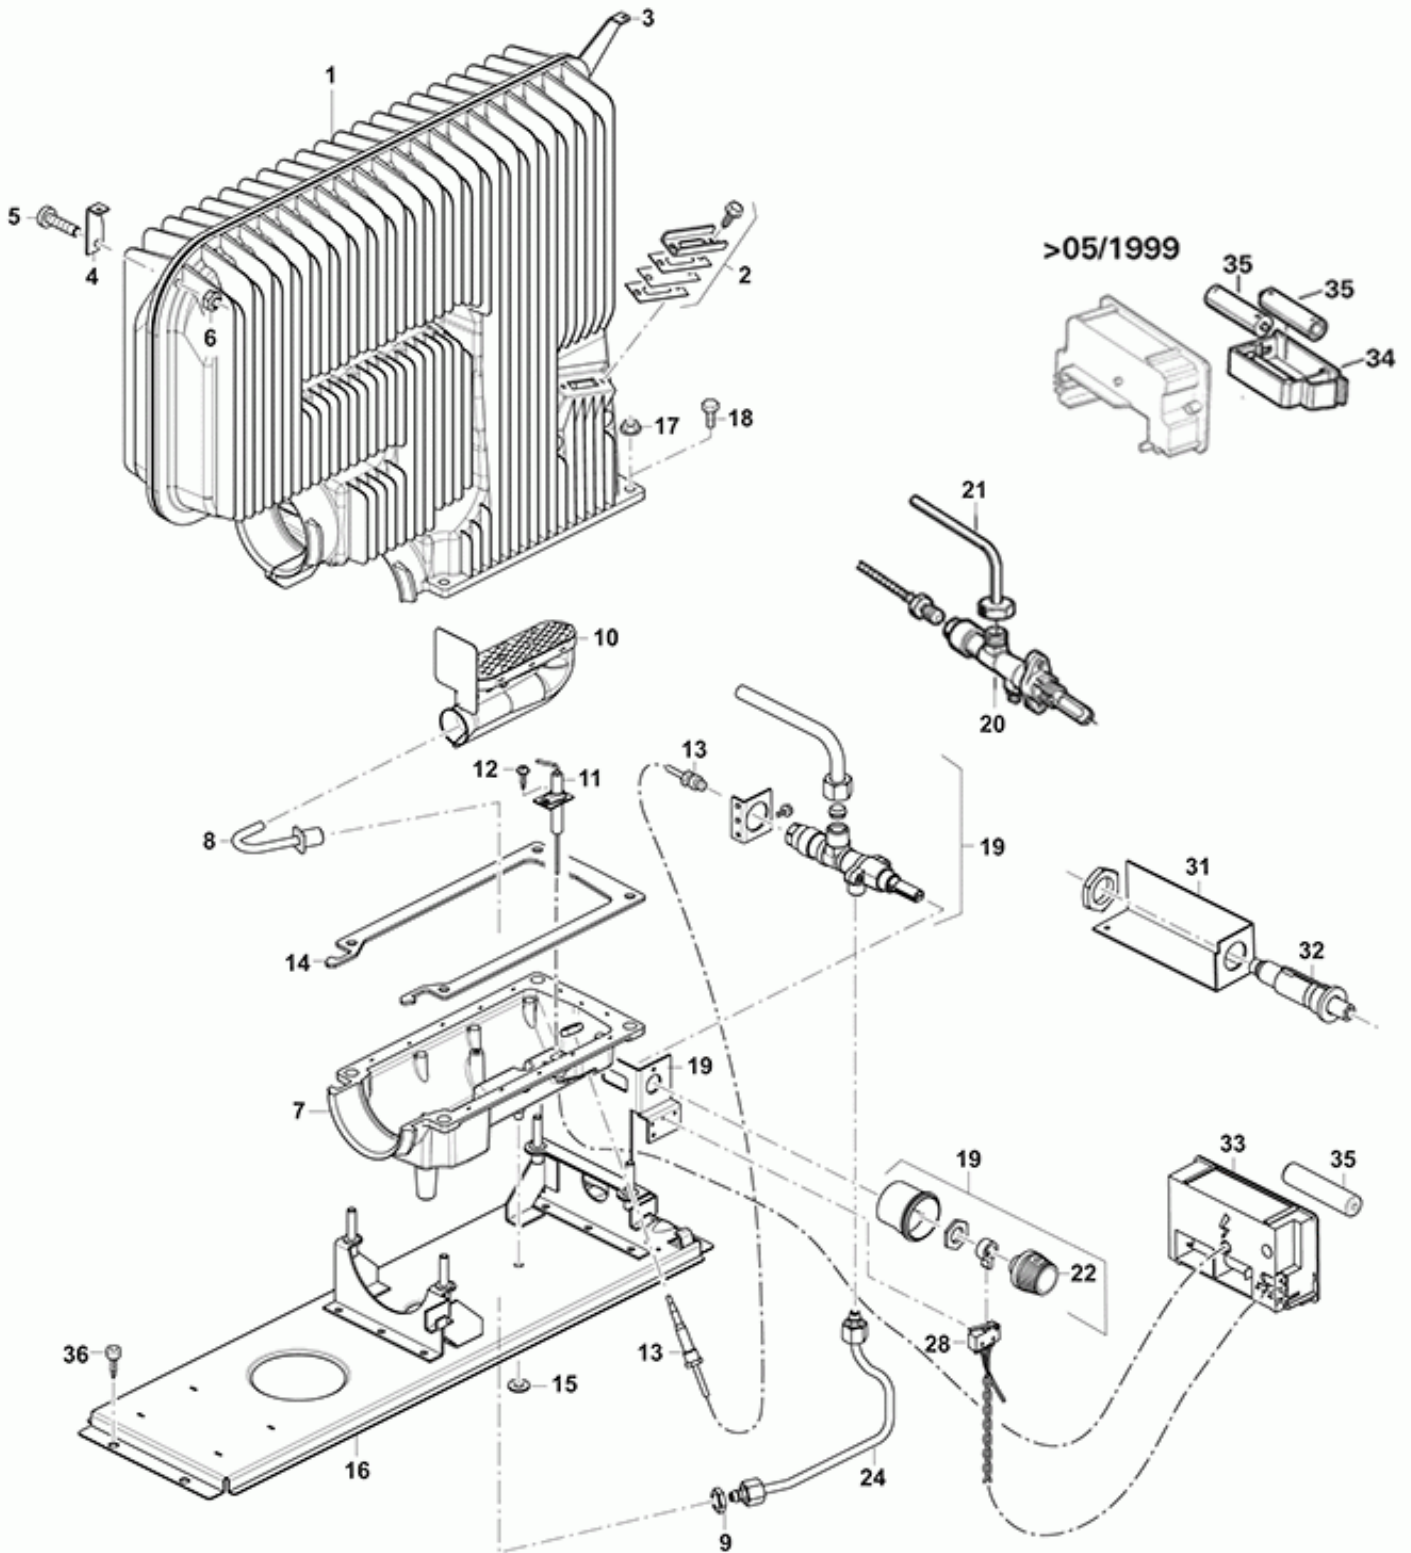

Truma/VÄRMESYSTEM/S-värmarna/Reservdelsli.../S 2200, S 2200 - Bilden visar kontrollvred höger

Pos.	Part-No.	Description	Information
01	30020-00100	Värmeväxlare kompl.	
02	30030-42700	Synglas	42 mm x 15 mm
03	30020-20800	Panelhållare L	Vänster
04	30020-20700	Panelhållare R	Höger
05	10010-84100	Skruv M4 x 16	
06	00000-00001	Ej beställningsbar	Mutter VM 4
07	30020-20100	Brännarschakt	

08	30020-03200	Brännarrör 30 mbar	
08	30020-00200	Brännarrör 50 mbar	
09	30020-24100	Mutter M 10 x 1	
10	30020-00300	Förångningsbrännare	50 och 30 mbar
11	30020-00400	Tändstift	Med 190 mm långt sillikonrör
12	10010-70500	Skruv B 2,9 x 6,5	
13	30050-13900	Termoelement 25 cm	Med fastsättningsmutter
14	30020-20500	Tätning för värmeväxlare	
15	00000-00001	Ej beställningsbar	Snabbfästning, Endast för produkter efter 07/97
16	30020-07400	Socket R	Utan friskluftsintag efter 07/97, beställ även 4 x Pos. 20a
16	30020-07300	Socket L	Utan friskluftsintag efter 07/97, beställ även 4 x Pos. 20a
17	10020-18200	Mutter M5, självlåsand	
18	10010-31300	Skruv M 5 x 20	
19	30020-68500	Gasventil 30 mbar kompl.	gul
20	30010-21200	Gasventil 50 mbar	Svart
21	30020-03100	Matningsrör	Med dubbel konisk ring och hanfattning
22	30020-21300	Vred	
23x	30030-12200	Magnetinsats mini	Ej avbildad
24	30020-03000	Anslutningsrör R	Höger
24	30020-02900	Anslutningsrör L	Vänster
28	30020-06200	Mikrobrytare	
31	30020-02500	PZ-hållare R	Höger
31	30020-02200	PZ-hållare L	Vänster
32	30020-24200	Piezotändare mini	
33	30050-53000	Automatisk tändare	Med adapterkabel - utan batteri
33x	30050-53500	Adapterkabel för tändautomatik	För användning av ny tändbox i produkter t o m 05/99 - ej avbildad
34	00000-00001	Ej beställningsbar	
35	30030-99200	Batteri Mignon 1,5 V	
36	10010-66200	Skruv B 5,5 x 25	