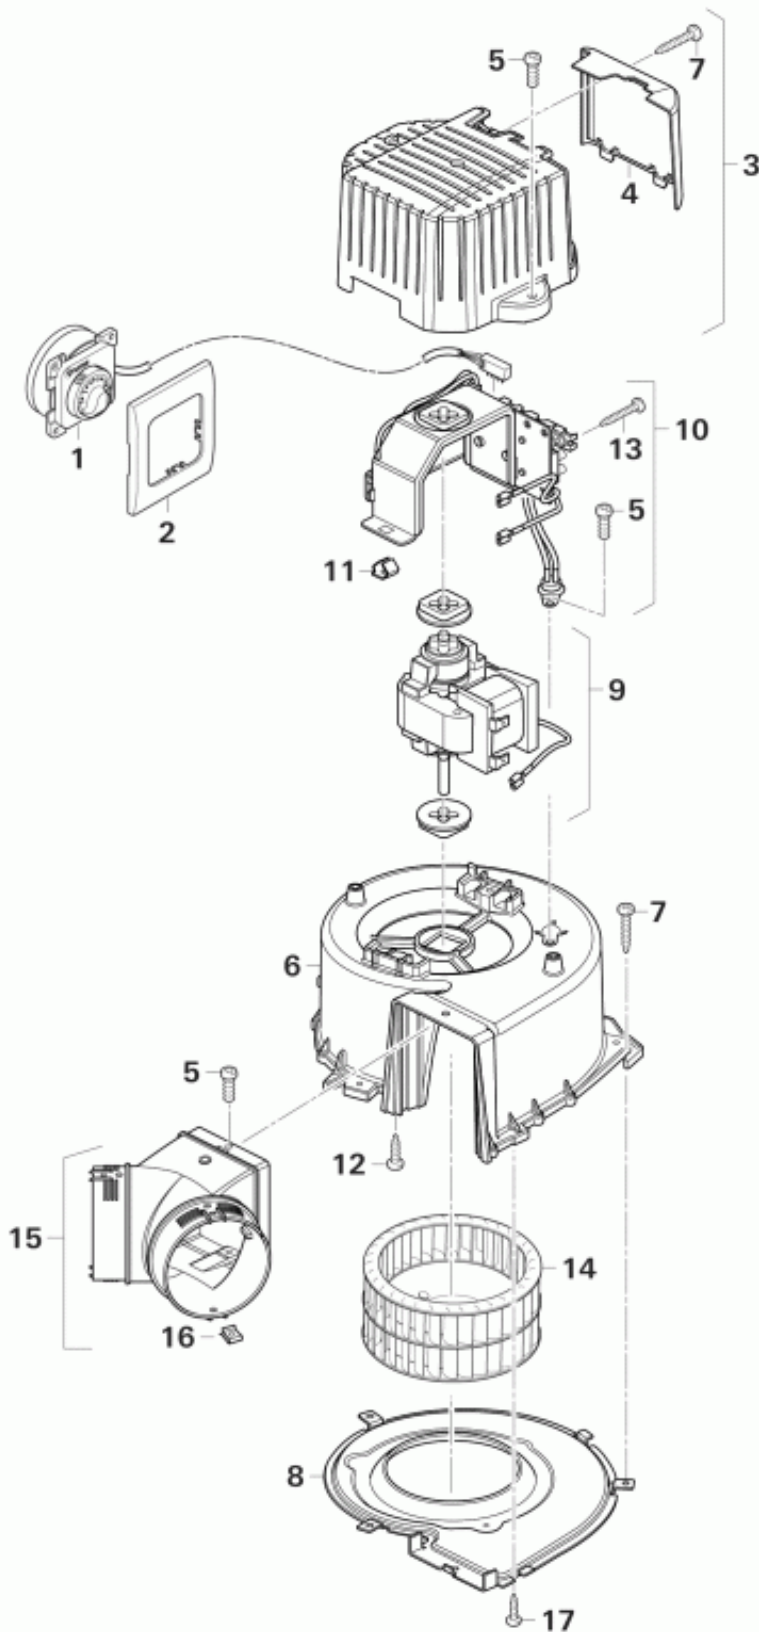

Truma/VÄRMESYSTEM/S-värmarna/Reservdelsli.../Fläkt TN-3 Autostart - fr o m  
09/2012

Pos.	Part-No.	Description	Information
01	40000-67600	Manöverenhet TN-2/3 svart, 1,5 m	
01	40000-67500	Manöverenhet TN-2/3 svart, 2,5 m	
02	34000-67700	Skyddsram svart	
03	40000-92300	Kåpa TN-3	
04	40000-92400	Lock TN-3	

05	10010-83300	Skruv M4 x 10, Torx	
06	40000-32600	Fläkthus TN-3	
07	10010-74400	Skruv B 3,5 x 19	
08	40000-34600	Lock TEB-3/ TN-3	
09	40000-92500	Spaltmotor 230 V	
10	40000-93800	Motorbygel AS	
11	30070-11500	Fjädermutter	
12	00000-00001	Ej beställningsbar	Skruv B 3,5 x 13
13	10010-71000	Skruv B 2,9 x 19	
14	40000-42700	Fläkthjul	
15	40000-92700	Varmluftsfördelare	
16	34020-24000	Klämmor, 4	
17	10010-71300	Skruv B 2,9 x 9,5 Torx	