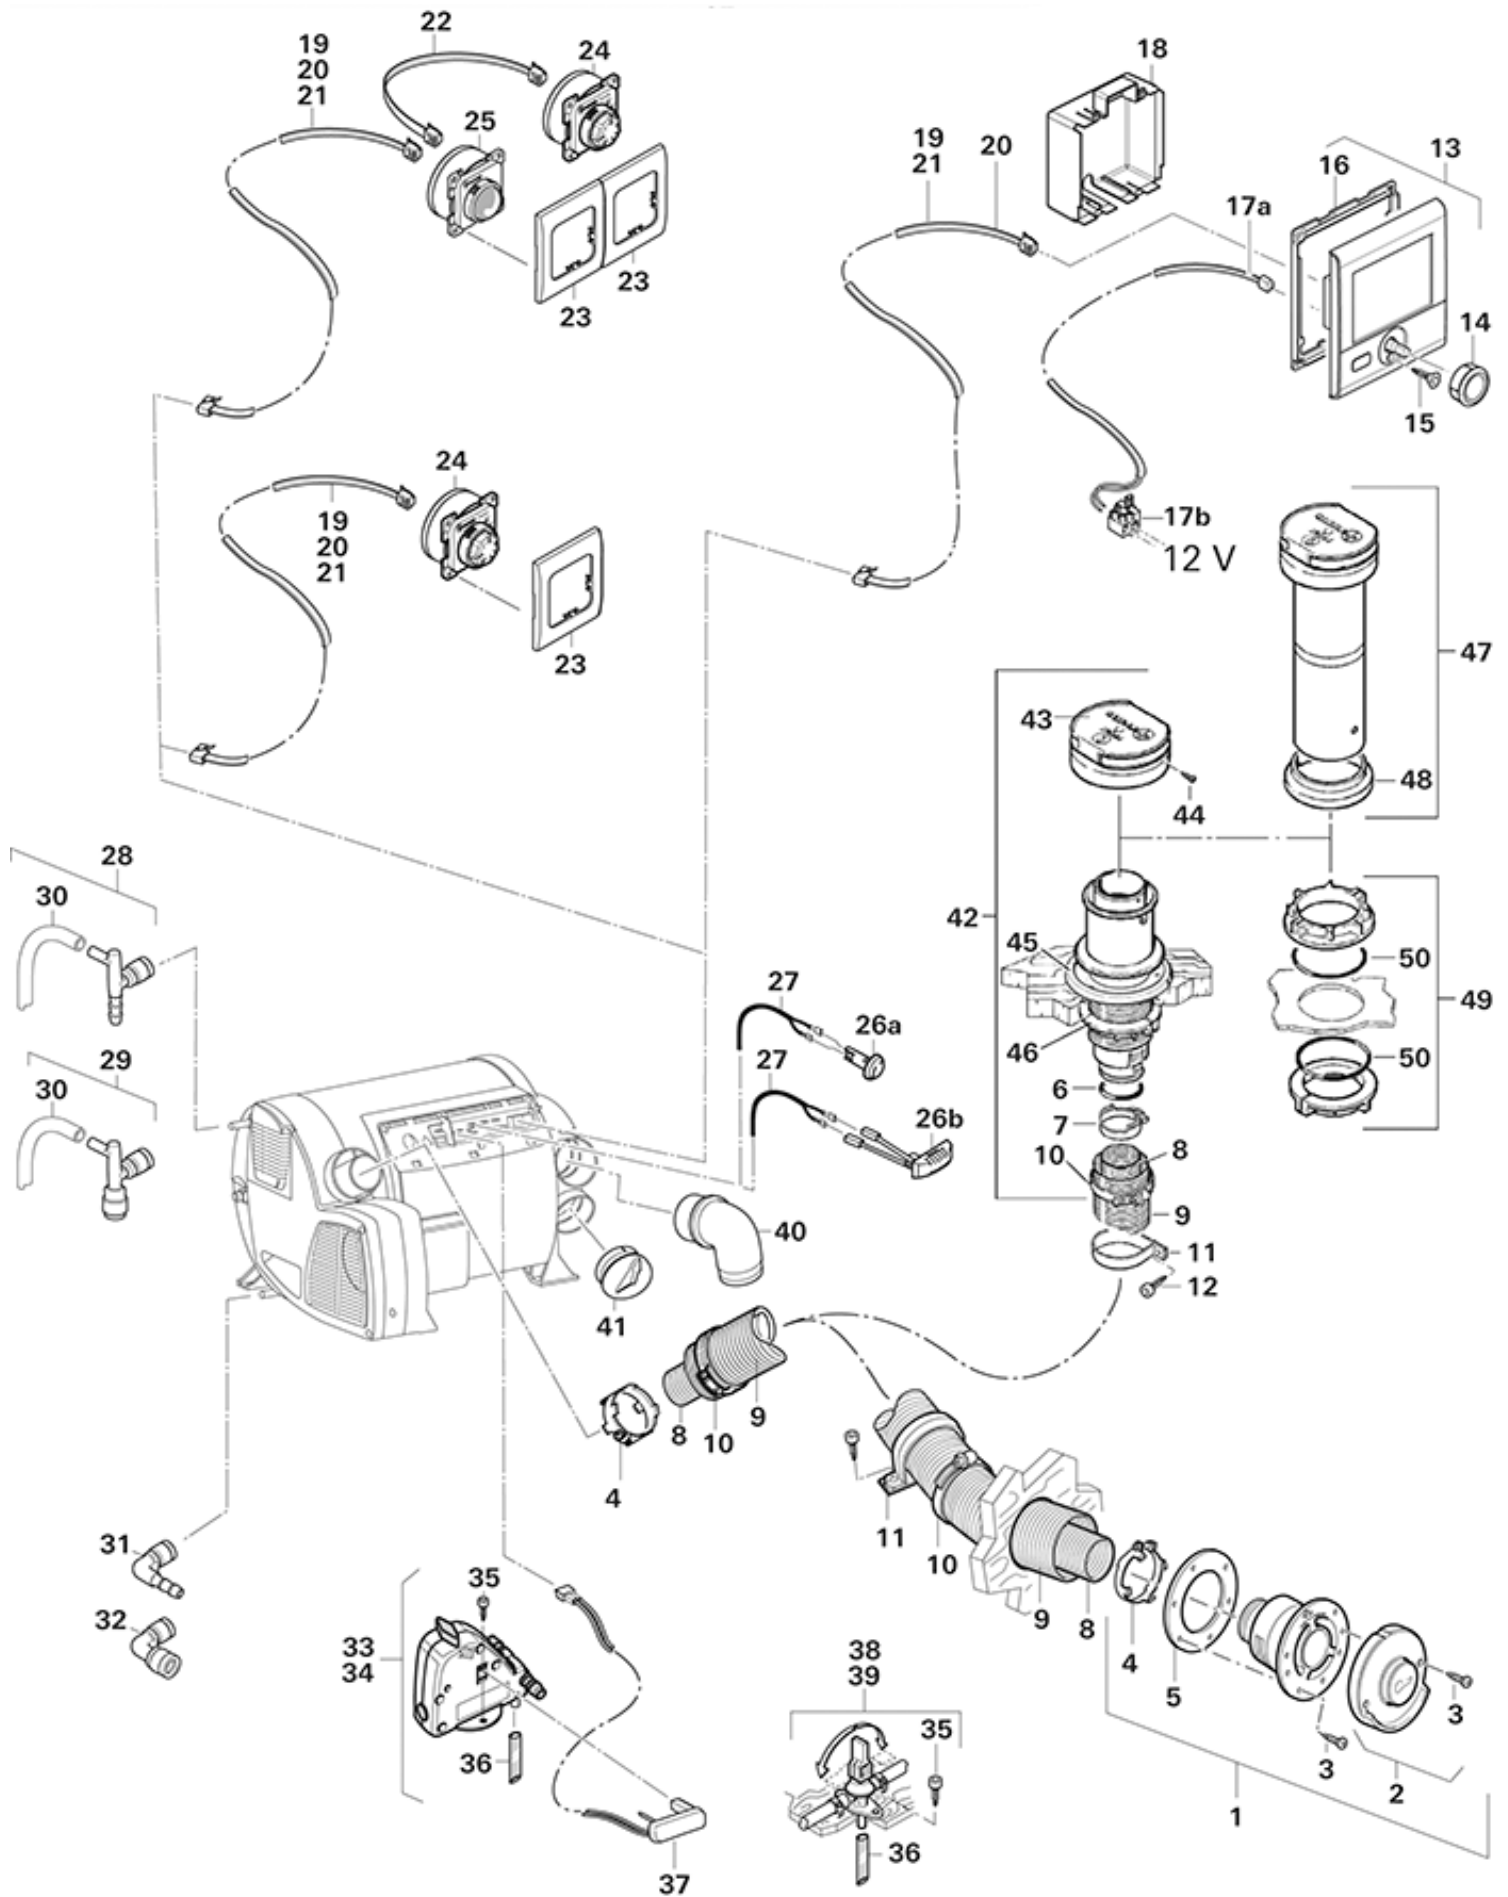

Truma/VÄRMESYSTEM/Combi/Reservdelsli.../Tillbehör Combi, Combi E, fr o m
05/2013

Part-

Pos.	No.	Description	Information
01	36130-07	Väggskorsten WKC dammgrå	Med 2 x pos. 4, utan slangar (Hymer NCS 5502-Y / RAL 7037)
01	36130-10	Väggskorsten WKC anthrazit	Med 2 x pos. 4, utan slangar (Hymer NCS 7000)
01	36130-01	Väggskorsten WKC creme	Med 2 x pos. 4, utan slangar
01	36130-09	Väggskorsten WKC skruv	Med 2 x pos. 4, utan slangar
01	36130-05	Väggskorsten WKC bianco	Med 2 x pos. 4, utan slangar
01	36130-11	Väggskorsten WKC dammgrå	Med 2 x pos. 4, utan slangar (Knaus / RAL 7012)
01	36130-08	Väggskorsten WKC ljusgrå	Med 2 x pos. 4, utan slangar (Hymer NCS 3000)
02	34000-14400	Skorstensytterdel skruv	Kpl med 2 st skruvar B 3.5 x 25 A2
02	34000-10600	Skorstensytterdel dammgrå	Kpl med 2 st skruvar B 3.5 x 25 A2 (Hymer NCS 5502-Y / RAL 7037)
02	34000-15000	Skorstensytterdel ljusgrå	Kpl med 2 st skruvar B 3.5 x 25 A2 (Hymer NCS 3000)
02	34000-11000	Skorstensytterdel bianco	Kpl med 2 st skruvar B 3.5 x 25 A2
02	34000-33600	Skorstensytterdel creme	Kpl med 2 st skruvar B 3.5 x 25 A2
02	34000-50300	Skorstensytterdel anthrazit	Kpl med 2 st skruvar B 3.5 x 25 A2 (Hymer NCS 7000)
02	34010-12000	Skorstensytterdel grå	Kpl med 2 st skruvar B 3.5 x 25 A2 (Knaus / RAL 7012)
03	10010-72900	Skruv B 3,5 x 25	
04	34020-14200	Avgasrörklämma	Med skruv
05	34000-10700	Tätning-skorsten	
06	34010-05700	O-ring 40 x 2,5	
07	39010-01500	SE-spännare	
08	39320-00	Avgasrör AA 3, Ø 55 mm	Ø 55 mm (per meter)
09	39580-00	Matningsrör ZR 80, Ø 80 mm	Ø 80 mm (per meter)
10	39010-61800	Slangklämma 70-90	
11	39590-00	Klämma ZRS	
12	10010-72500	Skruv B 3,5 x 16	
13	47000-00045	Manöverenhet Truma CP plus	fr o m 09/2013
	34030-		