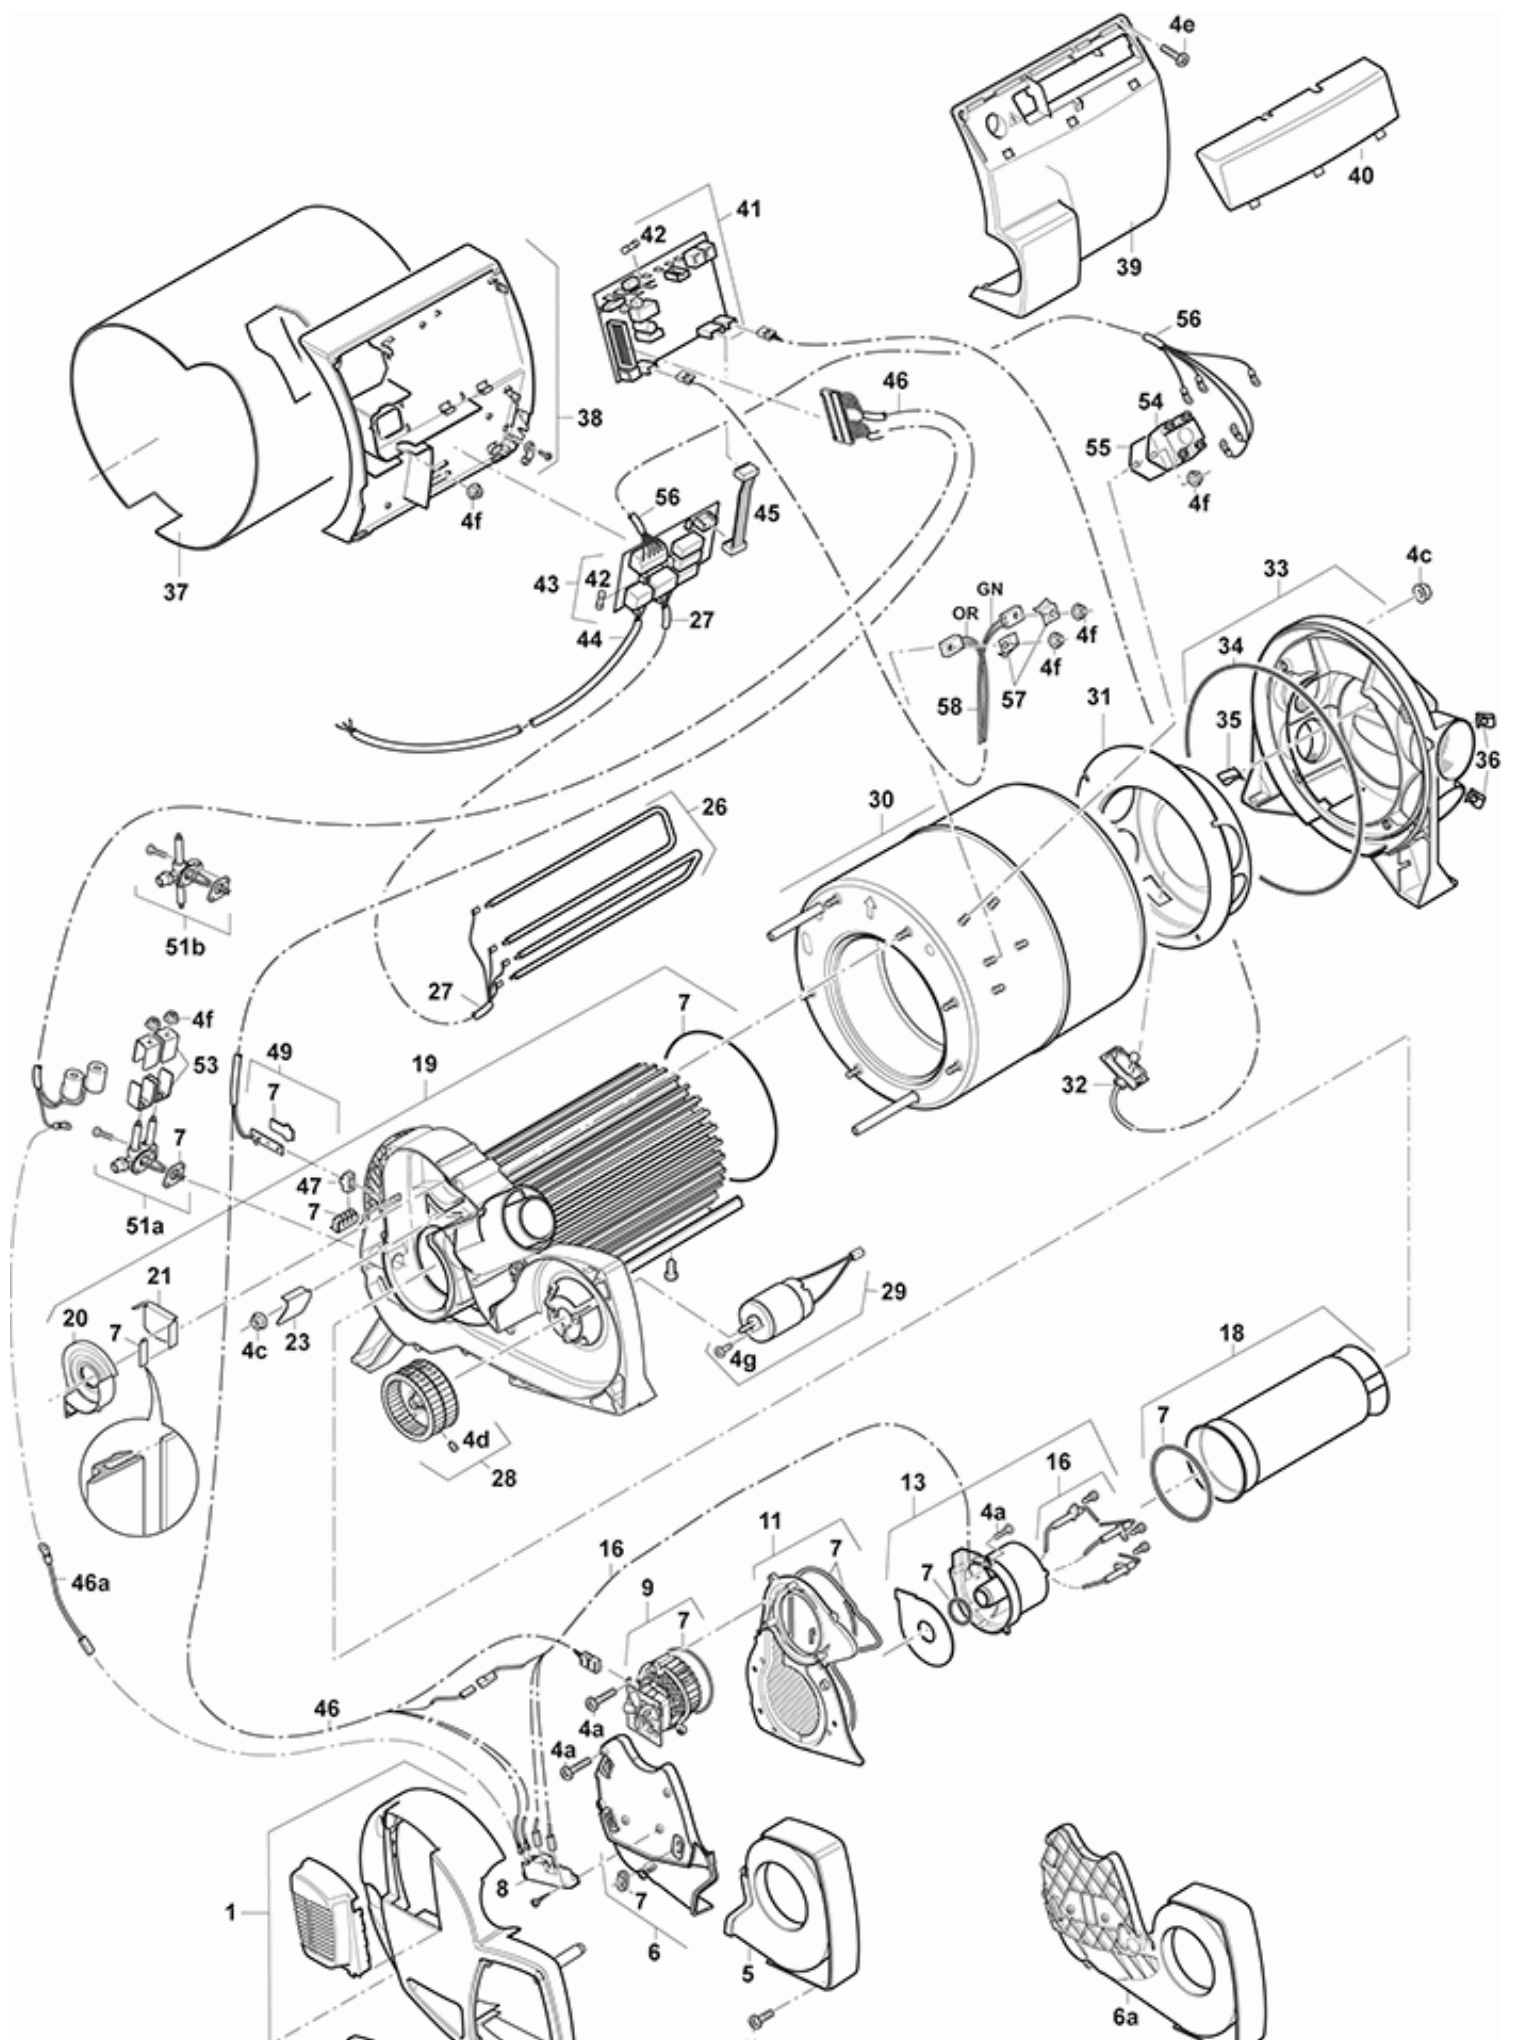

Truma/VÄRMESYSTEM/Combi/Reservdelsli.../Combi 4 E

4b

Pos.	Part-No.	Description	Information
01	34020-00232	Skyddsset Combi (E)	
04	00000-00001	Ej beställningsbar	a = M4x16 Torx, b = M4x12 Torx, c = M5, d = AM4x4, g = M4x6, e = PT-40x12 Torx, f = M4
05	34020-65000	Lock cirkulationsluft höger	
06	00000-00001	Ej beställningsbar	Lock cirkulationsluft vänster E
06a	00000-00001	Ej beställningsbar	Lock cirkulationsluft, reservdel pos. 05 och 06
07	34020-00246	Tätningssats Combi (E)	
08	34020-00234	Tändarset Combi (E)	
09	34020-00235	Förbränningsluftmotorset Combi (E)	Med o-ring
11	34020-60500	Lock förbränningsluft E	Med o-ring
13	34020-00233	Brännarset Combi (E)	Med skru, kabelgenomföring med Sealing bracket, coatedt
16	34020-60800	Tändstiftsats med skru	Med o-ring, O-ring pos. med Sealing bracket, coatedt
18	34020-60900	Flamrör	Med o-ring
19	34020-00229	Värmeväxlarset Combi	Med tätningssats Combi
20	34020-01500	Ring	
21	34020-10700	Akustikplåt 1	
23	34020-10800	Akustikplåt 2	
26	34020-00228	Värmestavset Combi	Installation kit part no. 34030-04100 must be used.
26x	34030-04100	Monteringssats	verktyg för att byta ut värmestav (ingen bild)
27	34020-61200	Kabelstam doppvärmare	
28	34000-04700	Fläkthjul cirkulationsluft	Med gängstift
29	34020-61300	Likströmsmotor	Med skruvar
30	34020-00227	Vattenbehållarset Combi	fram till tillverkn-nr 19009000 måste följande beställas samtidigt: för TB 34020-63900 och 34020-16900, eller för JG 34020-64
31	34020-61400	Inre lufthuv	