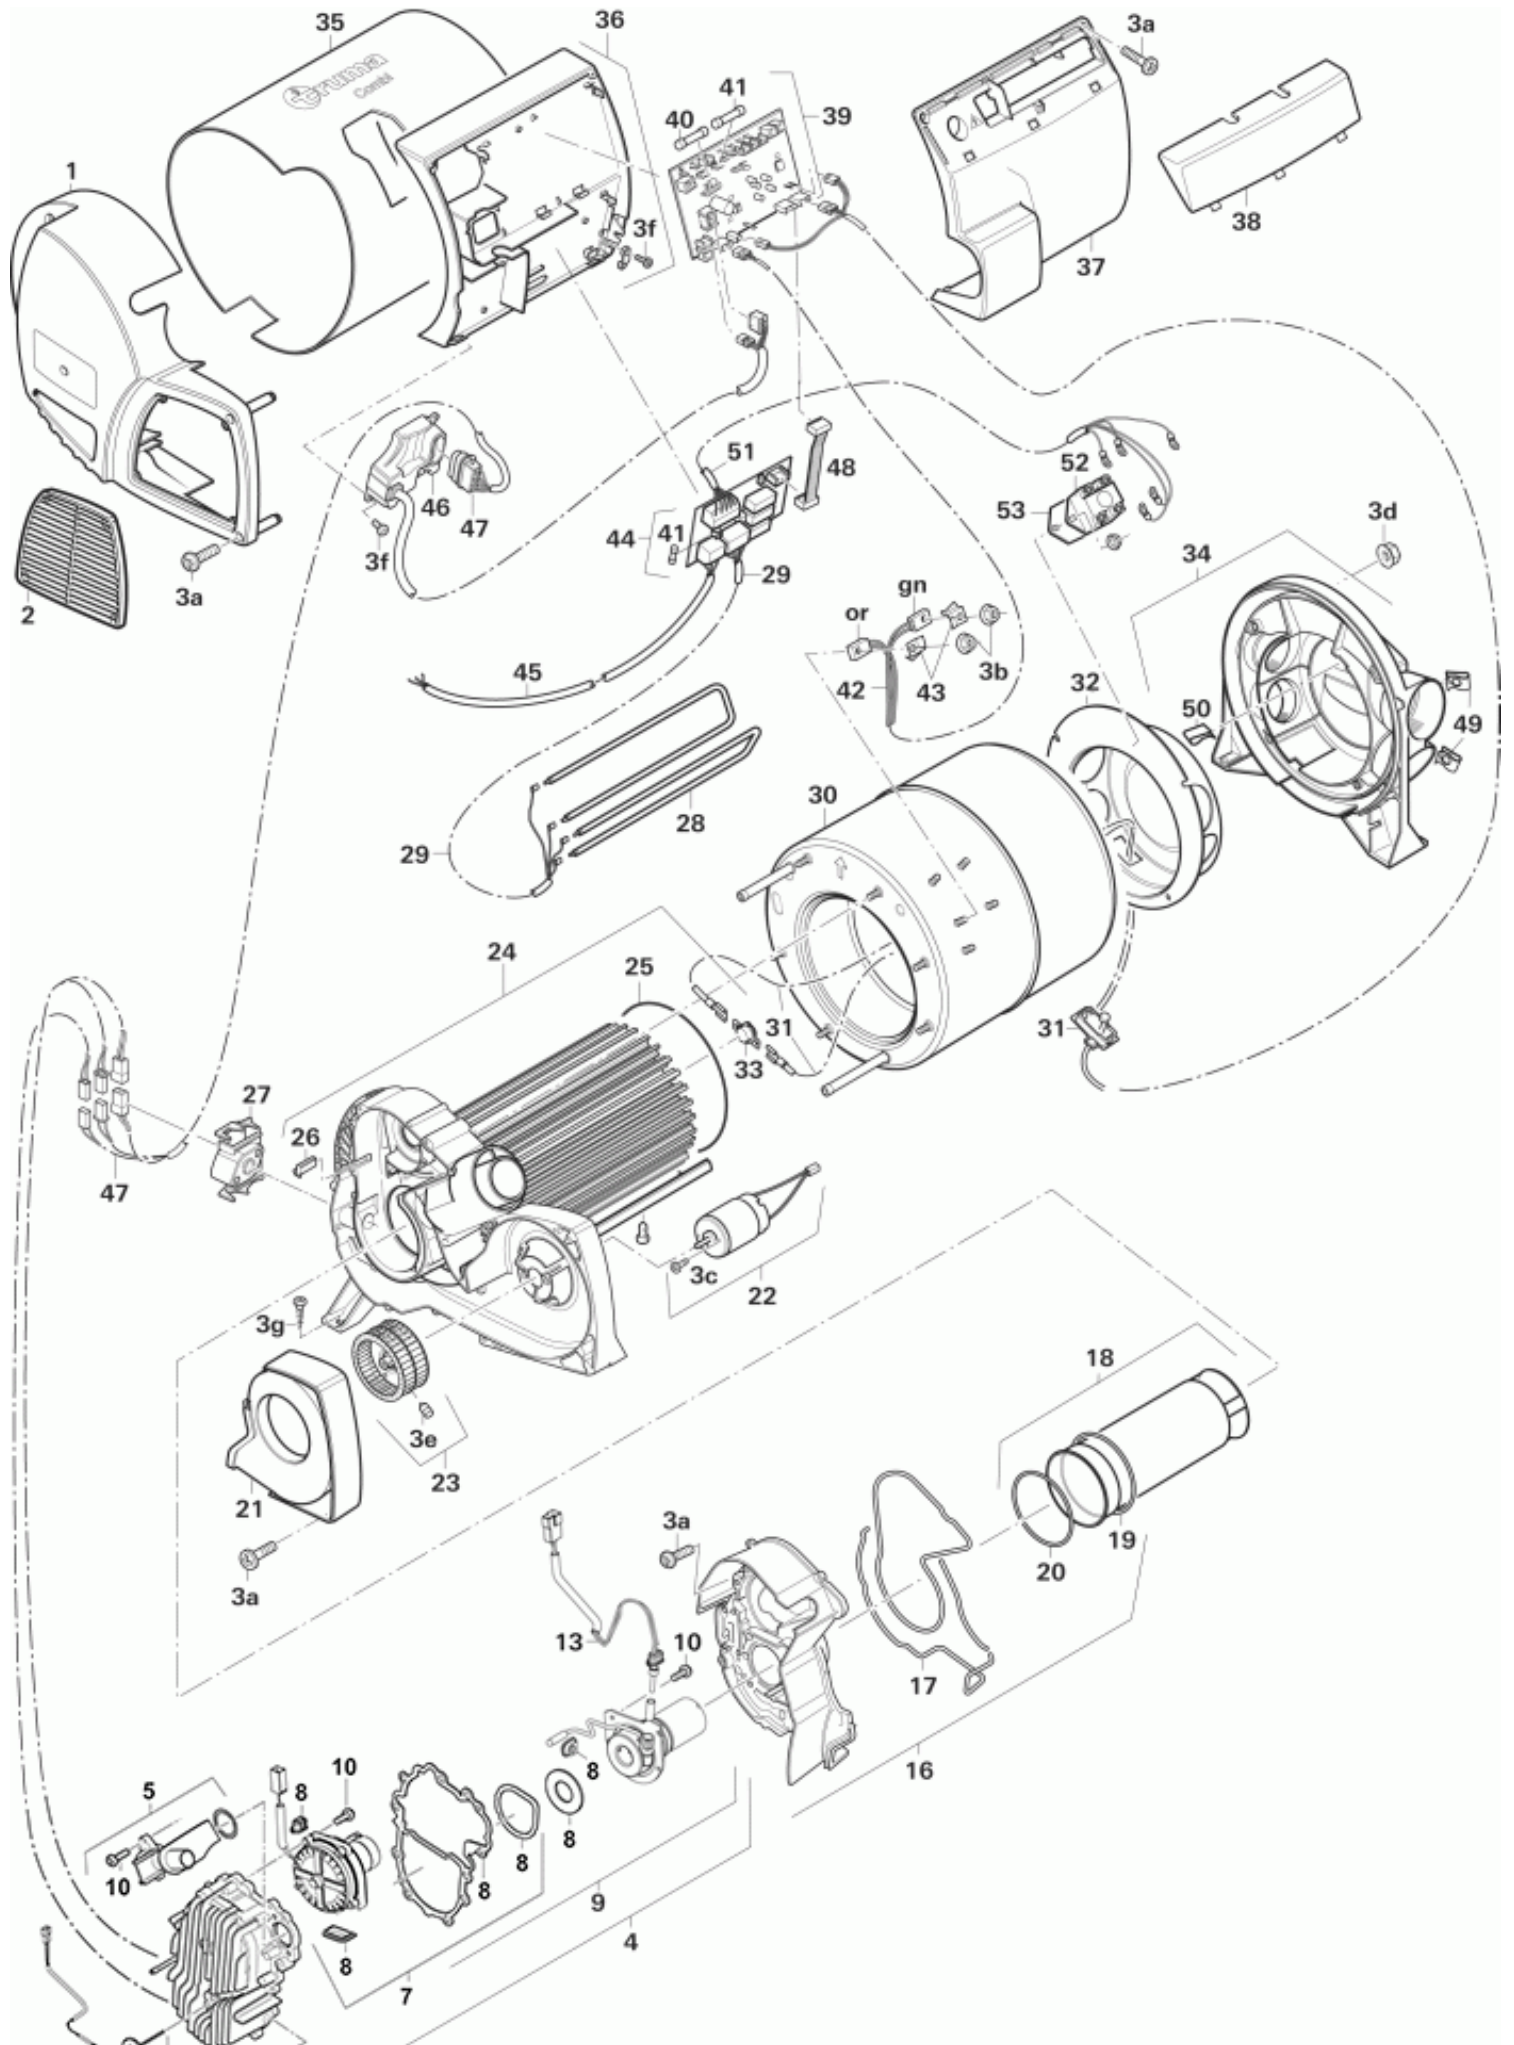

Truma/VÄRMESYSTEM/Combi D/Reservdelsli.../Combi D 6 E

Pos.	Part-No.	Description	Information
01	34020-65300	Lock	
02	00000-00001	Ej beställningsbar	
03	34020-65400	Skruv kit	a = M4x16 Torx, b = M4, c = M 4x6, d = M5, e = AM4x4, f = PT-40x12 Torx, g = B5,5x25
04	34020-65500	Brännarenhet kompl.	
05	34020-65800	Utloppsrör förbränningsluft	
06	34020-86100	Sensor lågbevakning	
07	34020-87900	Förbränningsluftmotor 12 V	med tätningar
08	34030-68800	Tätningssats kompl. Combi D	
09	34020-89100	Brännarkammare kompl.	med pos. 10 och tätningar
10	34020-89200	Skruv kit M4 x 16	6 styck
13	34020-00236	Glödstiftset Combi D	
16	00000-00001	Ej beställningsbar	Adapter kompl.
17	34020-66300	O-ring set	
18	34020-66400	Flamrör Combi D kompl.	
19	34020-66500	Flamrörtätning	
20	34020-66600	Packning	
21	34020-65000	Lock cirkulationsluft höger	
22	34020-61300	Likströmsmotor	
22x	34020-00262	Skyddskåpa	
23	34000-04700	Fläkthjul cirkulationsluft	
24	34020-71400	Samlare kompl. med värmeväxlare	fr o m fabriktionsnummer 21033001, med pos. 19, 20, 25, 26, 31, skruvar M 4 x 16 Torx och tätningar
25	34030-25600	Tätningssatts	
26	00000-00001	Ej beställningsbar	Propp
27	34020-71700	Kontakthållare	
28	34020-00228	Värmestavset Combi	Installation kit part no. 34030-04100 must be used.
28x	34030-04100	Monteringssats	verktyg för att byta ut värmestav (ingen bild)
29	34020-61200	Kabelstam doppvärmare	
30	34020-00227	Vattenbehållarset Combi	
	34020-		