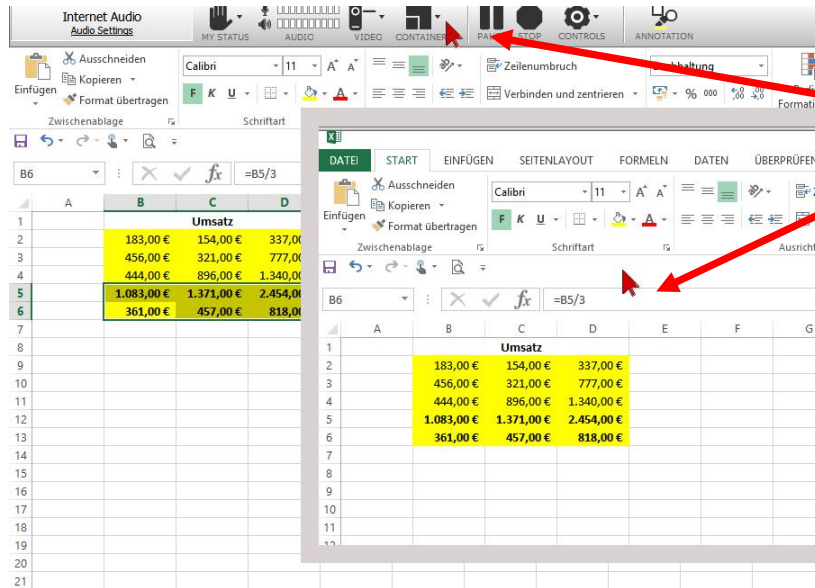

# Steuerleiste für das Sharing

Die Mausposition definiert  
Erscheinen/Verschwinden  
Steuerleiste