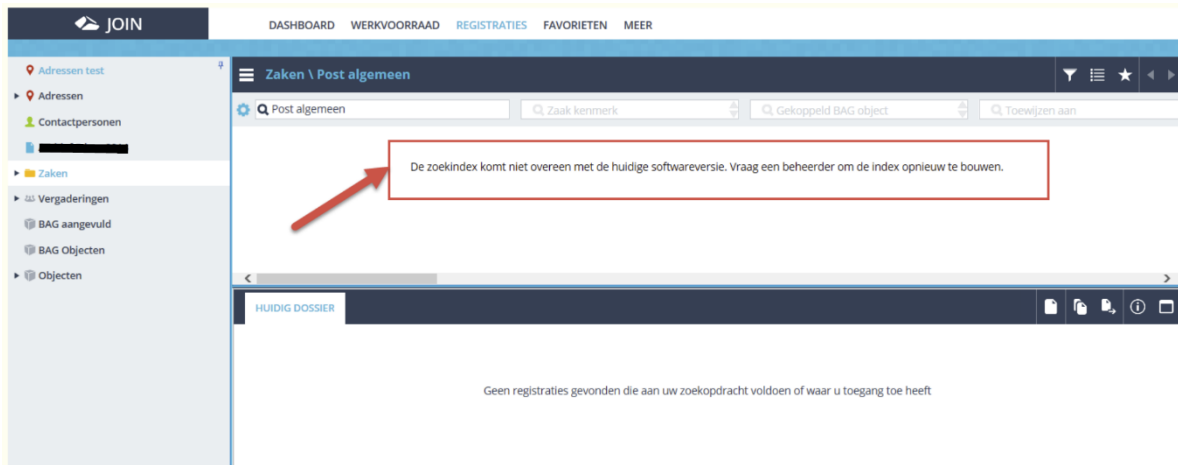

Zoekindex komt niet overeen met de huidige software

Het komt wel eens voor dat JOIN geen index kan opbouwen en de volgende melding geeft:

Het is verstandig om te kijken of de service is ingeschakeld:

Indien de Service draait en het herstarten hiervan niet helpt is het aan te raden om contact op te nemen met de Customer Support.