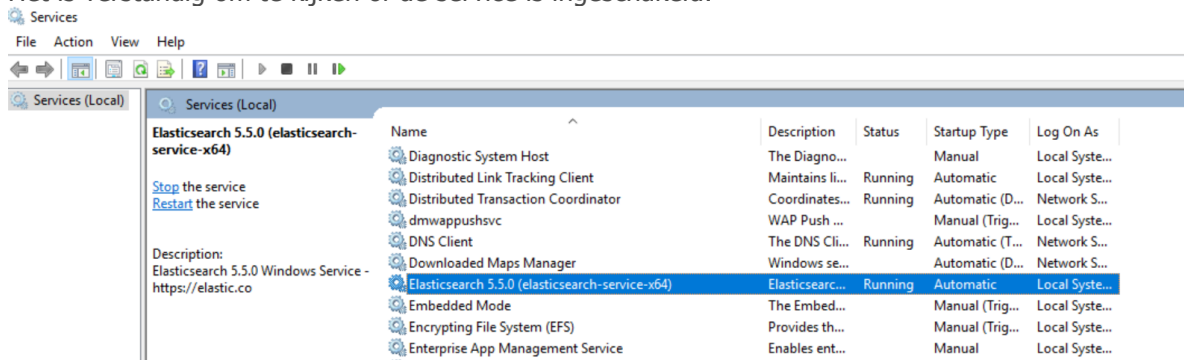

Zoekindex komt niet overeen met de huidige software

Het komt wel eens voor dat JOIN geen index kan opbouwen en de volgende melding geeft:

Het is verstandig om te kijken of de service is ingeschakeld:

Indien de Service draait en het herstarten hiervan niet helpt is het aan te raden om contact op te nemen met de Customer Support.